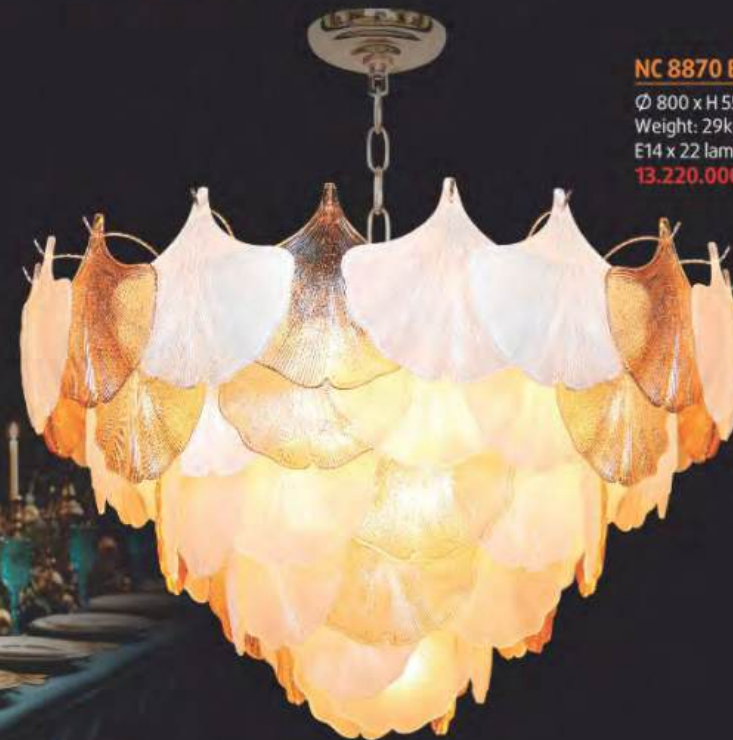

NC 8870 B

Ø 800 x H 550 + 500
Weight: 29kg
E14 x 22 lamp
13.220.000đ