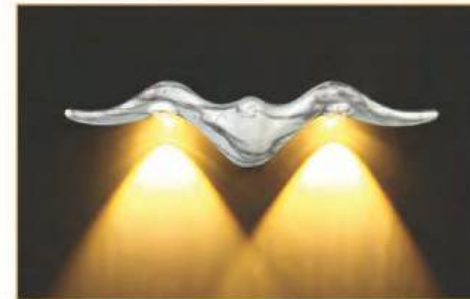

NV 311 LED 6W ●
H100 W180 D40 **505.000đ**

NV 313 LED 8W ●
H100 W230 D40 **576.000đ**

NV 304 LED 8W ●
H100 W150 D50 **514.000đ**

NV 305 LED 12W ●
H100 W200 D50 **576.000đ**

NV 301 LED 10W ●
H80 W380 D100 **907.000đ**