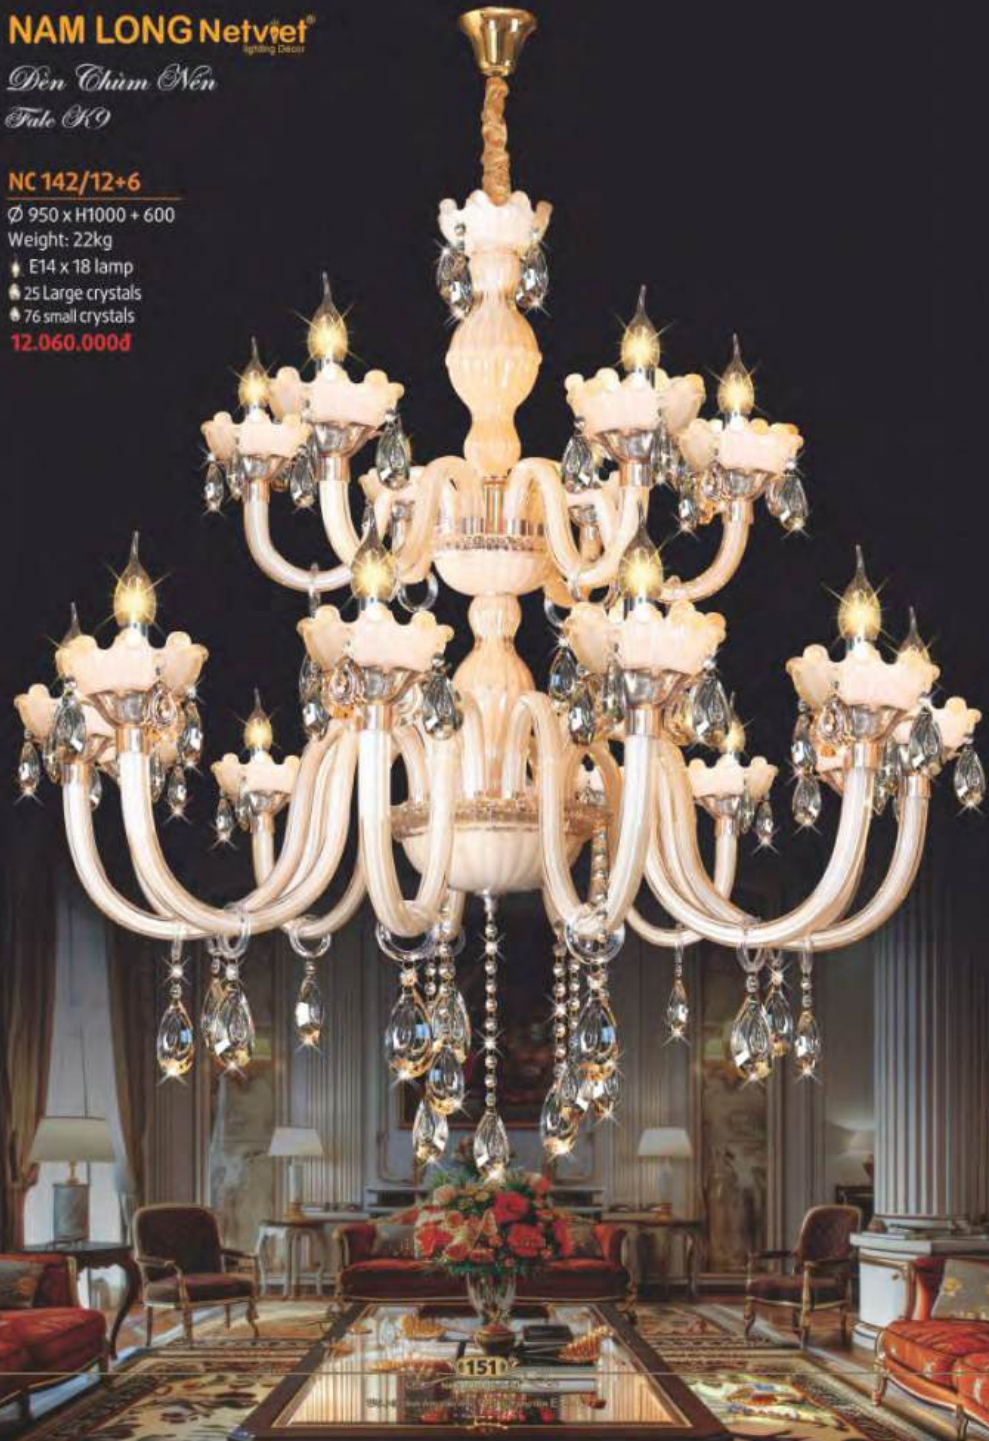

NAM LONG Netviet®
lighting Decor

Đèn Chùm Nền
Fale KO

NC 142/12+6

Ø 950 x H1000 + 600

Weight: 22kg

↓ E14 x 18 lamp

◆ 25 Large crystals

◆ 76 small crystals

12.060.000đ