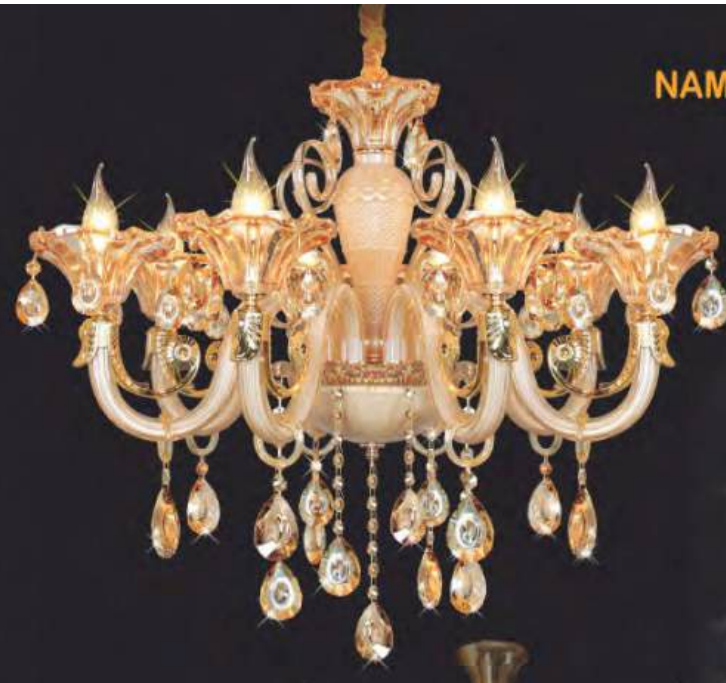

NC 2104/8

Ø 700 x H600 + 400
Weight: 11kg
E14 x 8 lamp
15 Large crystals
36 Small crystals
5.900.000đ

NC 2104/8+4

Ø 850 x H650 + 400
Weight: 14.5kg
E14 x 12 lamp
15 Large crystals
48 Small crystals
8.760.000đ

156
NAM LONG Netviet