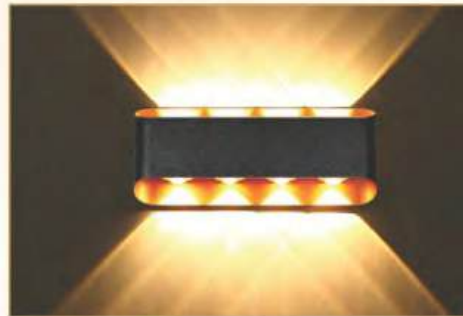

NV 307 LED 12W ●
H70 W210 D60 612.000đ

NV 303 LED 10W ●
H150 W150 D70 710.000đ

NV 316 LED 14W ●
H200 W200 D60 670.000đ

NV 310 LED 6W ●
H100 W180 D40 **505.000đ**

NV 312 LED 8W ●
H100 W230 D40 **576.000đ**