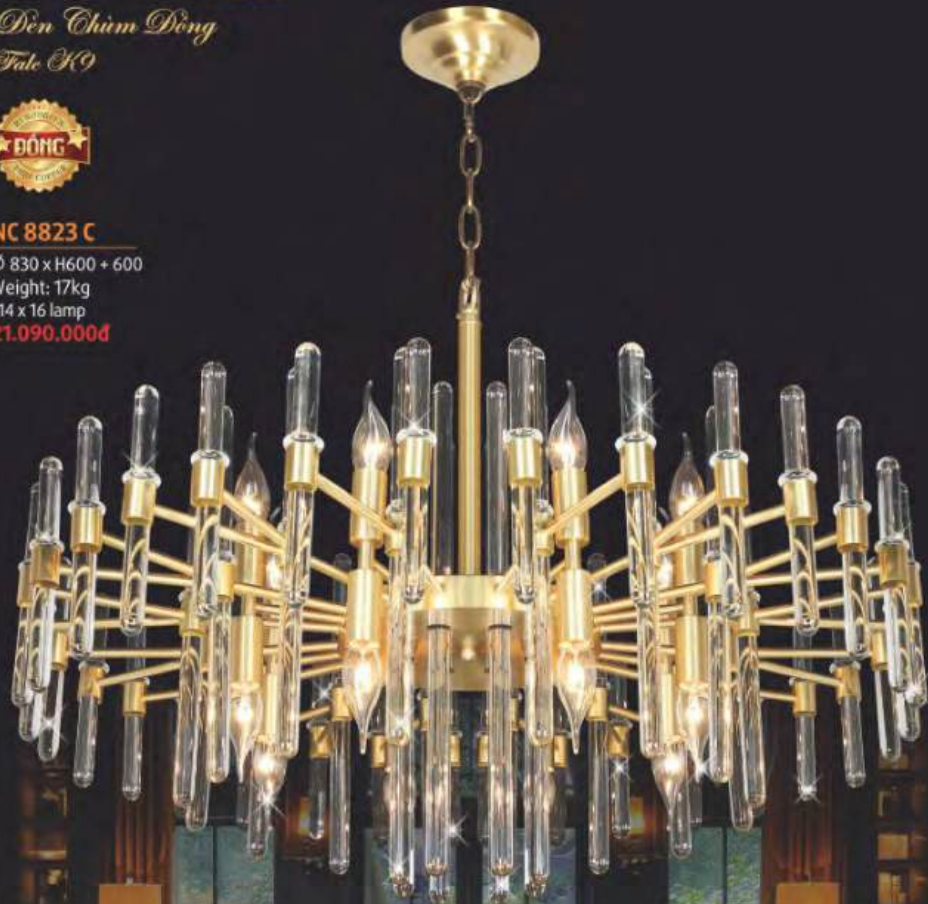

NAM LONG Netviet®
lighting Decor

Đèn Chùm Đồng
Tale K9

NC 8823 C

Ø 830 x H600 + 600

Weight: 17kg

E14 x 16 lamp

21.090.000đ