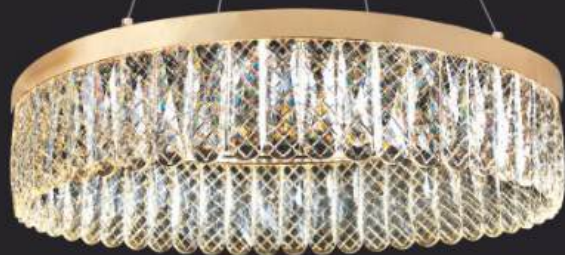

NAM LONG Netviet®
lighting Decor

Đèn Chả Fale K9
Chân Sếp Kim

NB 3016 A

Ø 600 x H1200
LED 80W ●●●●
5.300.000đ

NAM LONG Netviet®
lighting Decor

Đèn Chả Fale K9
Chân Sếp Kim