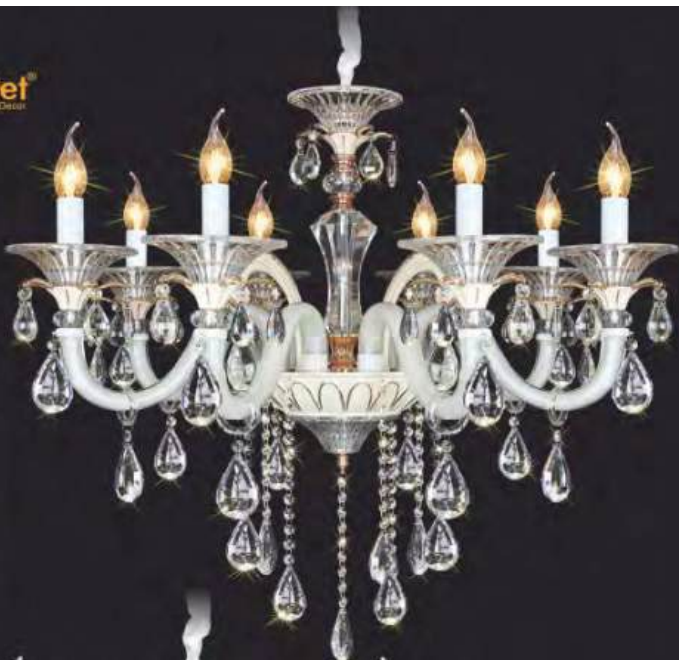

◆ 64 small crystals

9.870.000đ

152
NAM LONG Netviet®
Tất cả đơn vị tiền Việt Nam VAT & Tổng đơn E14-E27

NAM LONG Netviet®
lighting Decor

Đèn Chùm Nền
Fale K9

NC 021/8A

Ø 830 x H650 + 500
Weight: 15kg
◆ E14 x 8 lamp
◆ 27 Large crystals
◆ 45 small crystals
9.110.000đ