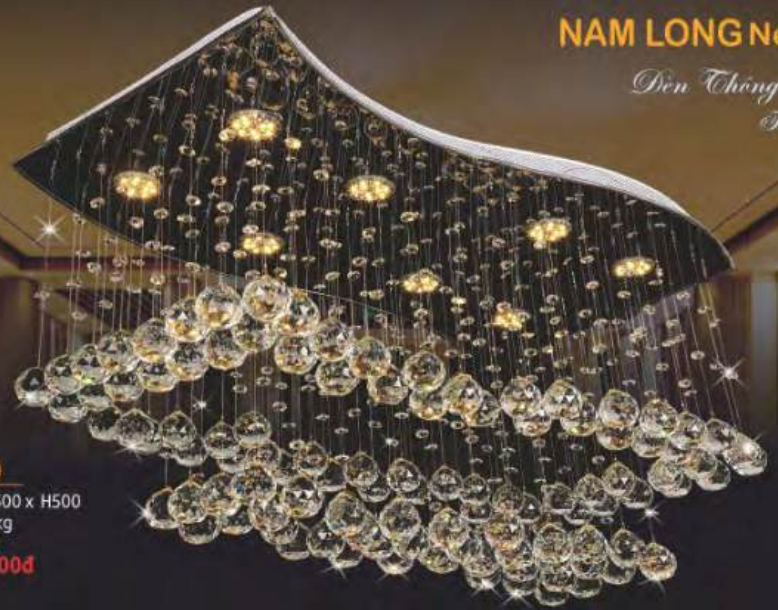

LED 100W ●●●

6.520.000đ

NB 318/6

Ø 350 x H1200

LED 45W ●●●

4.350.000đ

NAM LONG Netviet
lighting Decor

*Đèn Công Tầng
Tale (K)*