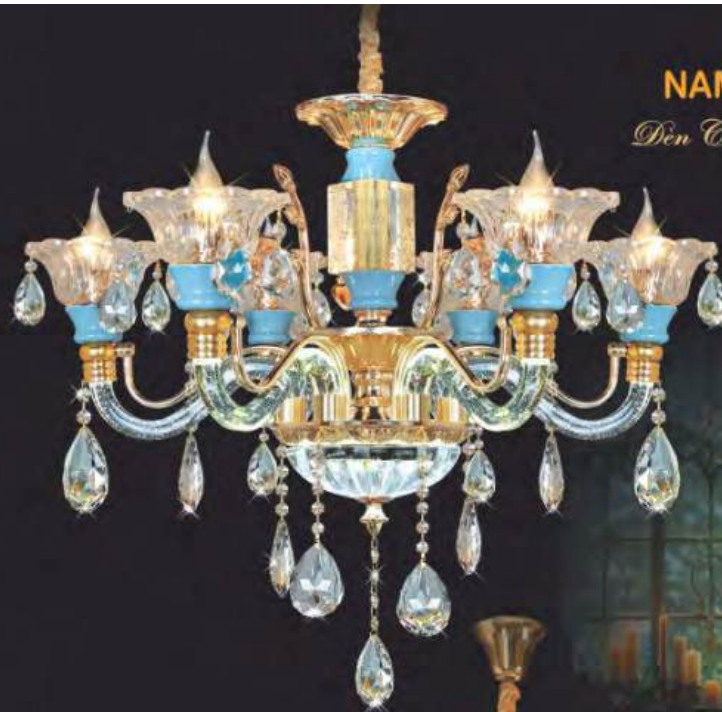

NAM LONG Netviet®
lighting Decor

Đèn Chùm Nền Fale K9
Tay Led Siêu Sáng

NC 9310/8 LED

Ø 800 x H600 + 500
Weight: 16kg
E14 x 8 lamp
8.690.000đ

NC 9310/10+5 LED

Ø 1000 x H800 + 500
Weight: 28.5kg
E14 x 15 lamp
13.520.000đ

139
NAM LONG Netviet®

NAM LONG Netviet®
lighting Decor

Đèn Chùm Nền Fale K9
Tay Led Siêu Sáng

NC 9310/6 LED

Ø 700 x H600 + 500
Weight: 13kg
E14 x 6 lamp
6.810.000đ

NC 9301/10+5 LED

Ø 1000 x H650 + 500
Weight: 28.5kg
E14 x 15 lamp
13.210.000đ

140
NAM LONG Netviet®