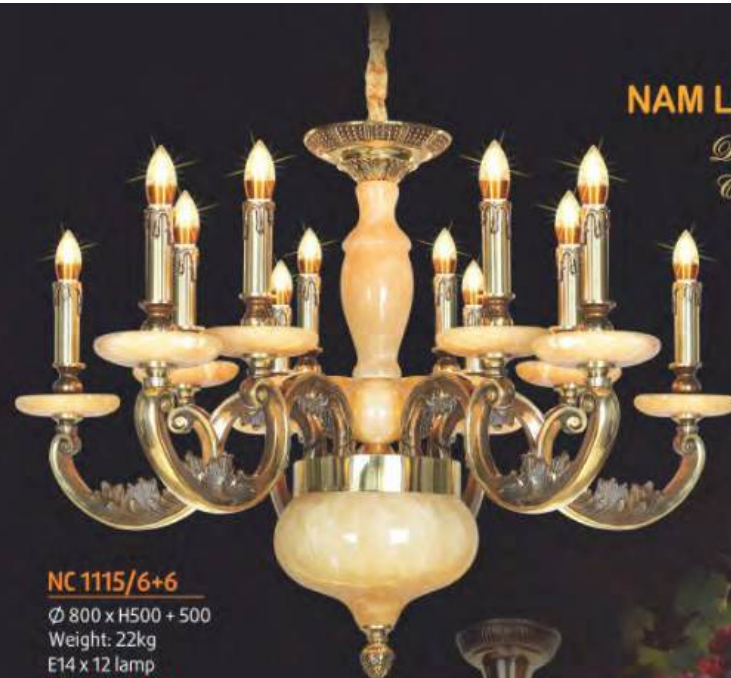

NAM LONG Netviet
Lighting Decor

*Đèn Chùm Đồng
Chao Đá Tự Nhiên*

NC 1115/6+6

Ø 800 x H500 + 500
Weight: 22kg
E14 x 12 lamp
30.060.000đ

NC 1115/9+9

Ø 1000 x H600 + 500
Weight: 33kg
E14 x 18 lamp
47.800.000đ