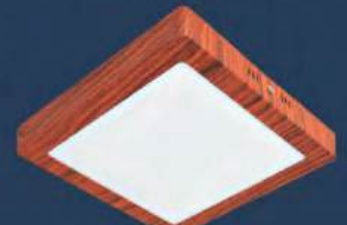

NH 596-24W
Ø 300
614.000đ