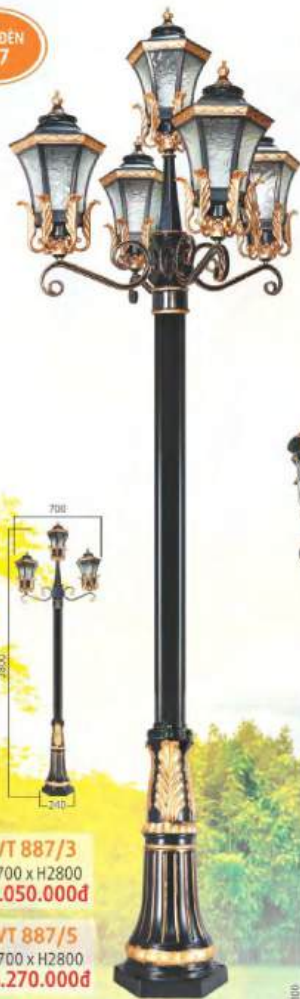

NVT 887/3
∅700 x H2800
12.050.000đ

NVT 887/5
∅700 x H2800
16.270.000đ