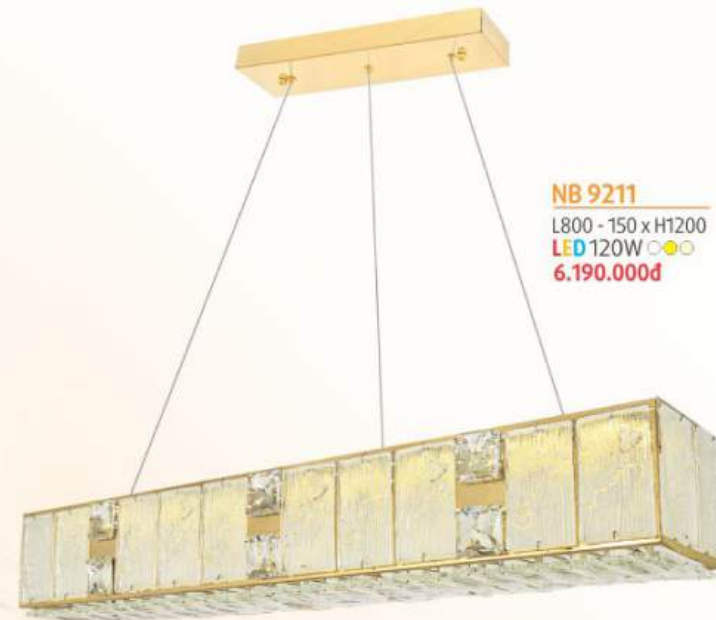

NB 9211

L800 - 150 x H1200
LED 120W ●●●●
6.190.000đ