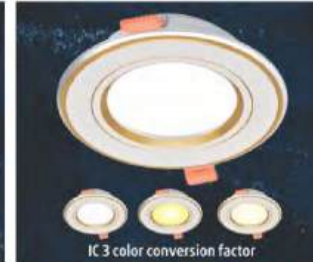

NH 578 LED 7W 218.000đ
Ø135 - H40 Ø110