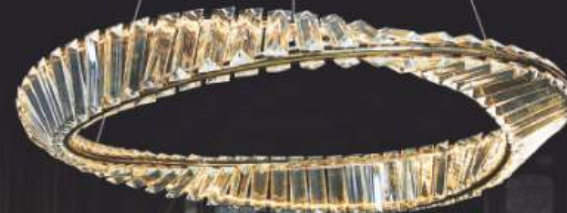

NB 1613 B

Ø 600-400 x H1200
LED 150W ●●●
8.180.000đ

276
NAM LONG Netviet®