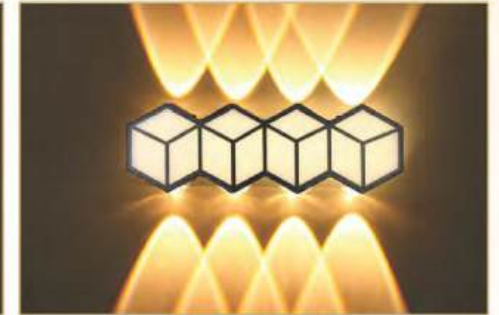

NV 307 LED 12W ●
H70 W210 D60 612.000đ