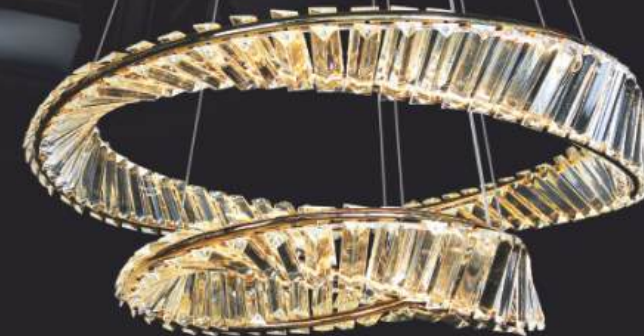

NB 1613 B

Ø 600-400 x H1200
LED 150W ●●●
8.180.000đ

276
NAM LONG Netviet®