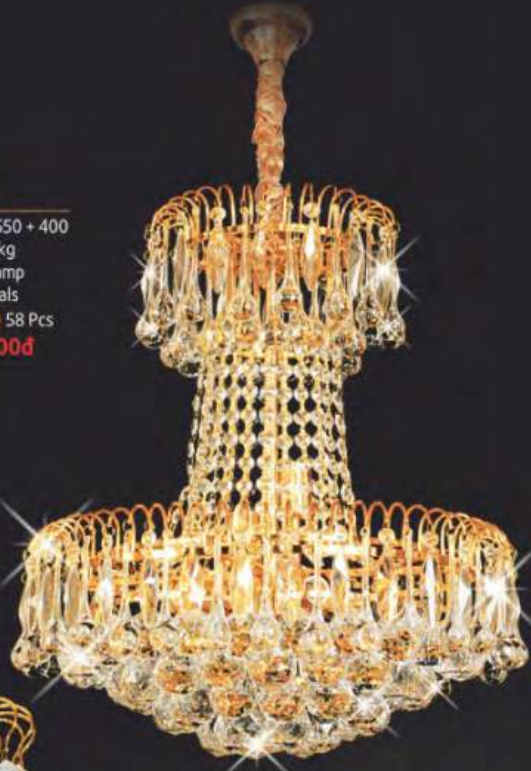

Tất cả đều được bảo hành miễn phí VAT ở Trung tâm E14-E27

Tất cả đều được bảo hành miễn phí VAT ở Trung tâm E14-E27

NAM LONG Netviet®
lighting Decor

Dèn Chùm Tải K9
Chân Đèn Kim Loại Xi

NC 016

Ø 500 x H550 + 400
Weight: 13kg
↓ E14 x 8 lamp
⊙ 61 Crystals
↑ 58 Pcs ↓ 58 Pcs
6.410.000đ