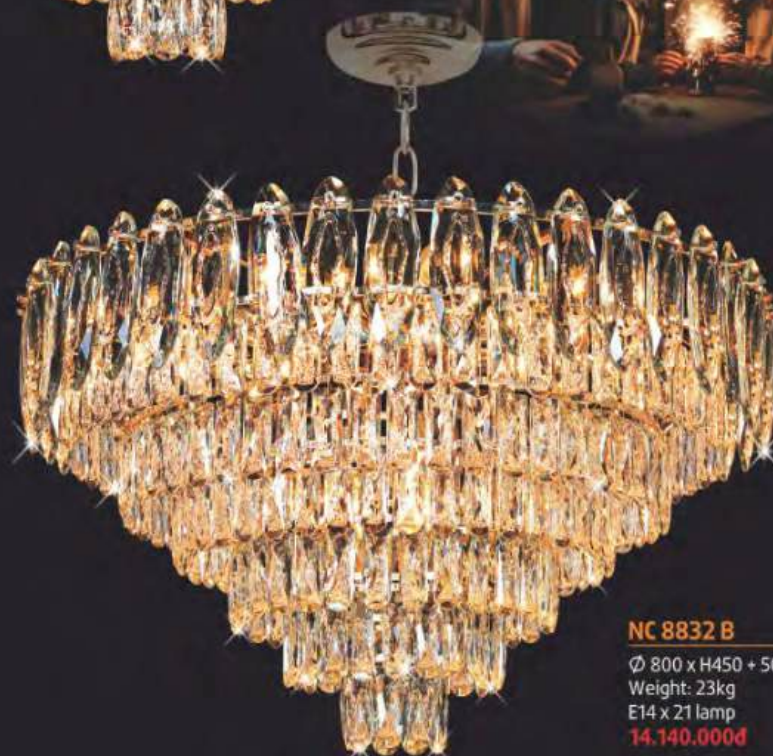

NC 8832 B

Ø 800 x H450 + 500
Weight: 23kg
E14 x 21 lamp
14.140.000đ