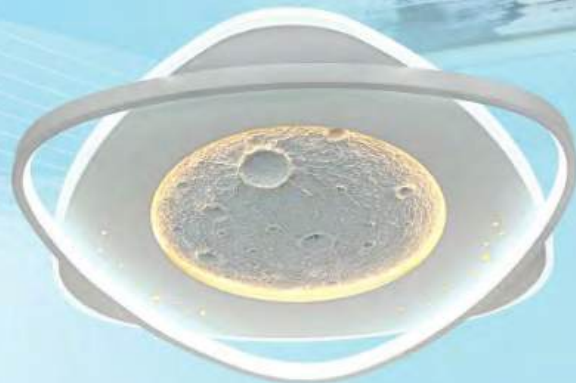

NAM LONG Netviet
Lighting Dealer

Đèn Mâm Silicon - Bột Đá
Chân Đèn Sắt Sơn Tĩnh Điện

NC 924

Ø 500 x H50
LED 160W ●●●●
2.890.000đ

NC 923

Ø 500 x H50
LED 160W ●●●●
2.890.000đ

NC 922

Ø 500 x H50
LED 160W ●●●●
2.890.000đ