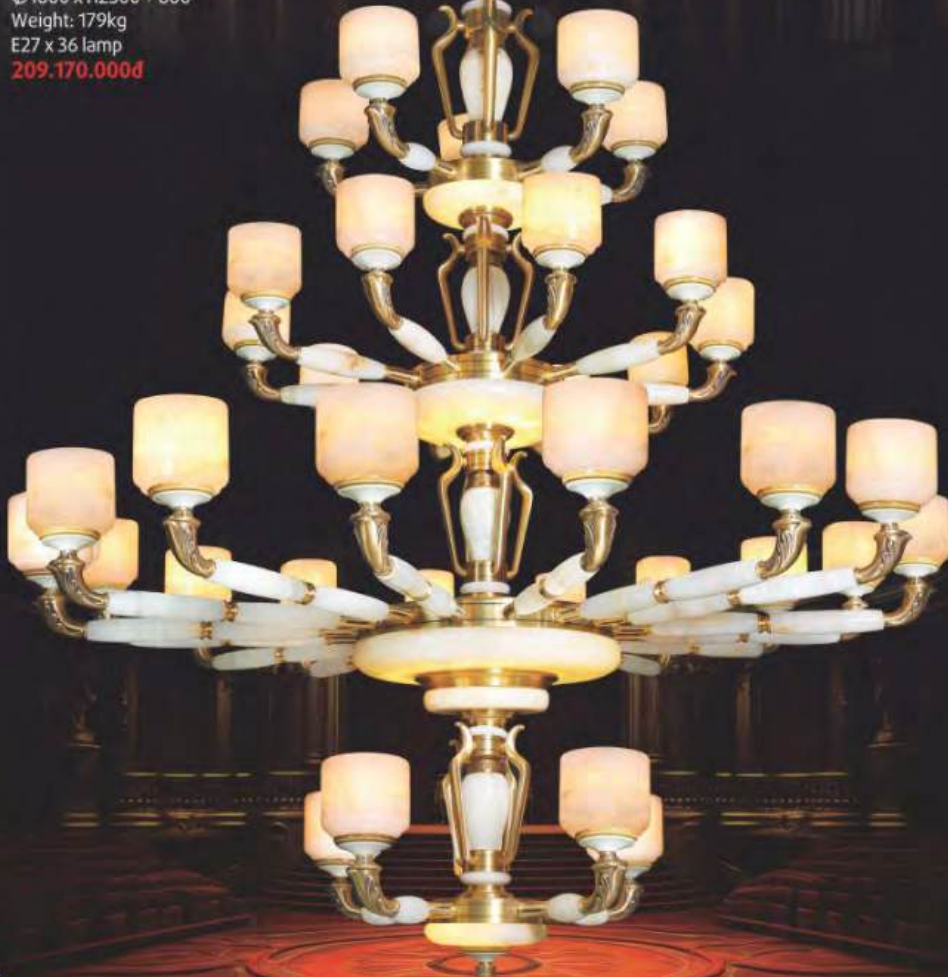

NAM LONG Netviet

Đèn Chùm Đồng
Chao Đà Tự Nhiên

NC 1008/36 (5+16+10+5)

Ø1600 x H2300 + 600
Weight: 179kg
E27 x 36 lamp
209.170.000đ