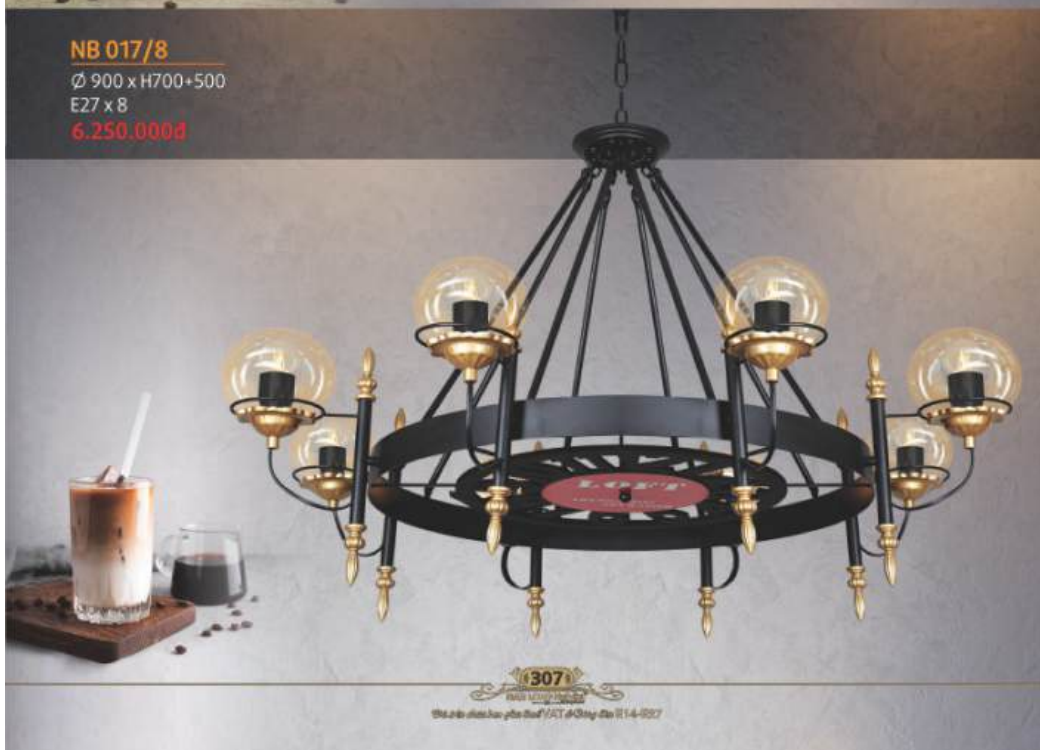

NB 014/10

Ø 1000 x H920
E27 x 10

3.420.000đ

NB 017/8

Ø 900 x H700+500
E27 x 8

6.250.000đ

307
NAM LONG Netviet
Số 14 Đường Nguyễn Huệ, Quận 1, TP. HCM

NAM LONG Netviet