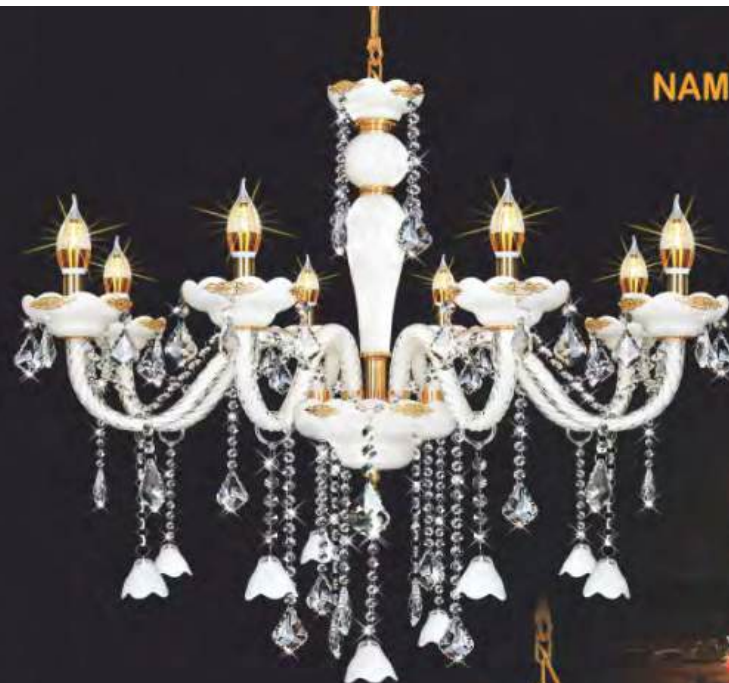

NC 001/8

Ø 800 x H900 + 400
Weight: 9.5kg
◆ E14 x 8 lamp
◆ 18 Large crystals
◆ 32 Small crystals
5.720.000đ