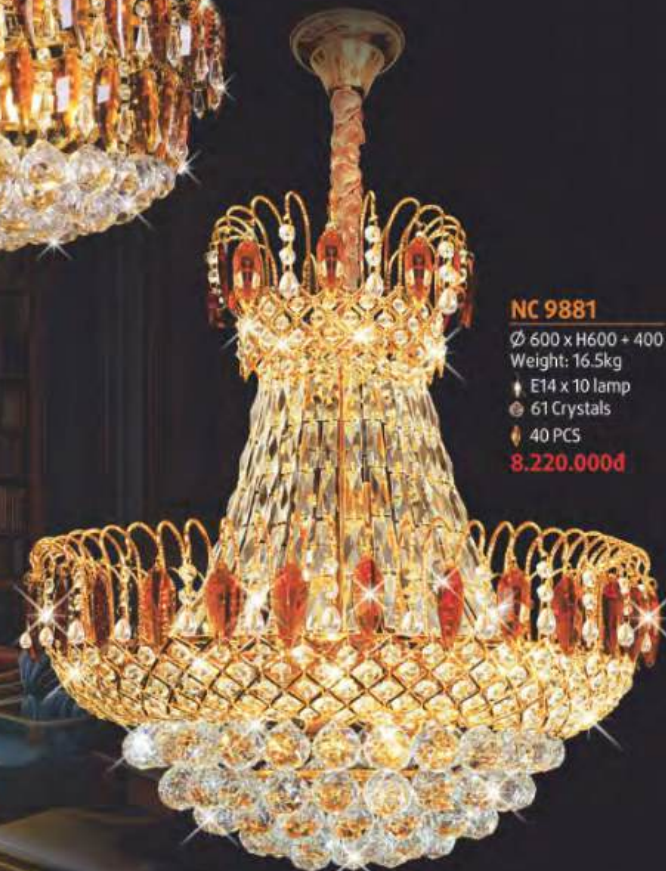

NC 9881

Ø 600 x H600 + 400
Weight: 16.5kg
↓ E14 x 10 lamp
● 61 Crystals
♦ 40 PCS
8.220.000đ