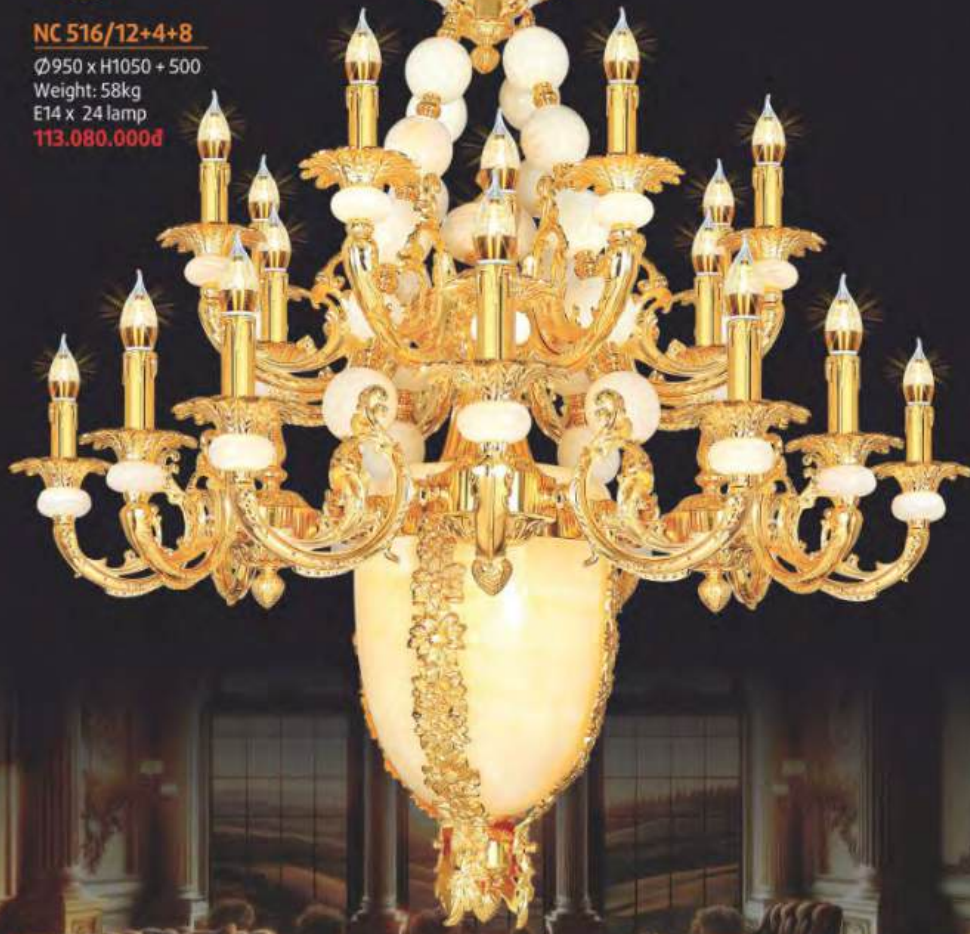

NAM LONG Netviet
Lighting Decor

*Đèn Chùm Đồng
Mạ Vàng 24k
Chao Đà Tự Nhiên*

NC 516/12+4+8

Ø950 x H1050 + 500
Weight: 58kg
E14 x 24 lamp
113.080.000đ