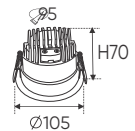

ĐÈN LED 12W 12.001 - 12.002 - 12.003

Điện áp: AC85 - 265V-50/60Hz
Bóng LED COB 135-145Lm/W - Ra~90
Thân đèn: Hợp kim nhôm
Góc chiếu: 55°
Khoét lỗ: 95mm

AFC 736 D 7W 395.000
3 chế độ sáng ●●● **479.000**