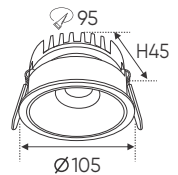

AFC 689 3W   **304.000**
ĐÈN LED 3W 3.001 - 3.002 - 3.003

Điện áp: AC85 - 265V-50/60Hz
Bóng LED COB 135-145Lm/W - Ra~90
Thân đèn: Hợp kim nhôm
Góc chiếu: 30°
Khoét lỗ: 55mm