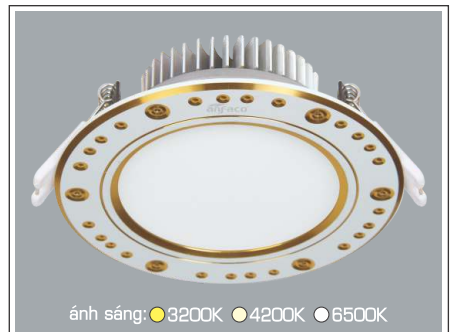

ánh sáng: ●3200K ●4200K ●6500K

AFC 426 12W 469.000
3 chế độ sáng ○●● **535.000**

ĐÈN LED 12W 12.001 - 12.002 - 12.003

Điện áp: AC85 - 265V-50/60Hz
Bóng LED chất lượng cao 130Lm/W - Ra~80
Thân đèn: Hợp kim nhôm
Góc chiếu: 120°
Khoét lỗ: 120mm

Giá trên sau chiết khấu đã bao gồm thuế giá trị gia tăng (VAT)
Giá có thể thay đổi mà không cần báo trước