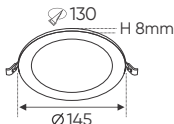

AFC 468 12W 4 TRONG 1 ●○○ - 3CĐ 342.000

ĐÈN LED 12W 12.001 - 12.002 - 12.003

Điện áp: 220V-50/60Hz
Bóng LED SMD chất lượng cao - Ra~80
Thân đèn: Hợp kim nhôm
Quang thông 856Lm
Góc chiếu: 120°