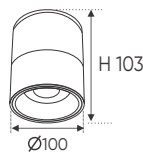

ảnh sáng: ● 3200K ● 4200K ● 6500K

AFC 645 D 15W 1.062.000

ĐÈN LED 15W 15.001 - 15.002 - 15.003

Điện áp: AC85 - 265V~50/60Hz
Bóng LED COB 135-145Lm/W - Ra~90
Thân đèn: Hợp kim nhôm
Góc chiếu: 36°