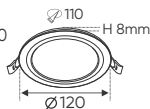

4 TRONG 1 ●○○ - 3CĐ

ĐÈN LED 9W 9.001 - 9.002 - 9.003

Điện áp: 220V-50/60Hz
Bóng LED SMD chất lượng cao - Ra~80
Thân đèn: Hợp kim nhôm
Quang thông 726Lm
Góc chiếu: 120°

AFC 398 B 9W 396.000