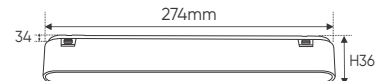

L274 x W34 x H36

Điện áp: DC 48V

Bóng LED chất lượng cao 115lm/W - Ra~90

Thân đèn: Hợp kim nhôm

Góc chiếu: 120°

Thi công: Lắp ray nổi siêu mỏng # 35

**THIẾT KẾ SANG TRỌNG - ĐA DẠNG MẪU MÃ
PHÙ HỢP VỚI MỌI KIẾN TRÚC**