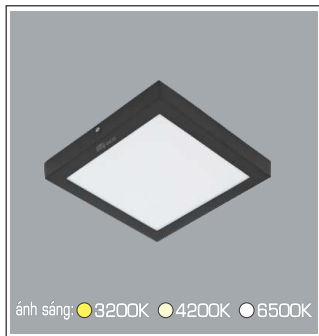

ánh sáng: ● 3200K ● 4200K ● 6500K

ánh sáng: ● 3200K ● 4200K ● 6500K

AFC 556 D 6W   **416.000**
3 chế độ sáng ○●○   **558.000**

ĐÈN LED 6W 6.001 - 6.002 - 6.003

Điện áp: AC85 - 265V-50/60Hz
Bóng LED chất lượng cao 130Lm/W - Ra~80
Thân đèn: Hợp kim nhôm
Góc chiếu: 120°