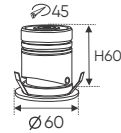

AFC 722 7W 418.000

3 chế độ sáng 000 502.000

ĐÈN LED 7W 7.001 - 7.002 - 7.003

Điện áp: AC85 - 265V-50/60Hz
Bóng LED COB 135-145Lm/W - Ra~90
Thân đèn: Hợp kim nhôm
Góc chiếu: 24°
Khoét lỗ: 75mm