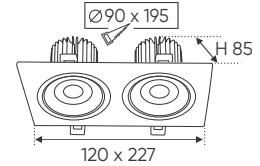

AFC 767 D/1 12W 649.000

ĐÈN LED 12W 12.001 - 12.002 - 12.003

Điện áp: AC85 - 265V-50/60Hz
Bóng LED COB 135-145Lm/W - Ra~90
Thân đèn: Hợp kim nhôm
Góc chiếu: 24°
Khoét lỗ: 90mm