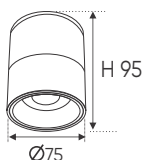

ảnh sáng: ● 3200K ● 4200K ● 6500K

AFC 645 D 9W 752.000

ĐÈN LED 9W 9.001 - 9.002 - 9.003

Điện áp: AC85 - 265V~50/60Hz
Bóng LED COB 135-145Lm/W - Ra~90
Thân đèn: Hợp kim nhôm
Góc chiếu: 36°