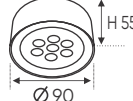

ánh sáng: ● 3200K ● 4200K ● 6500K

AFC 643 D 9W 845.000

ĐÈN LED 9W 9.001 - 9.002 - 9.003

Điện áp: AC85 - 265V~50/60Hz
Bóng LED SMD 150Lm/W - Ra~70
Thân đèn: Hợp kim nhôm
Góc chiếu: 30°