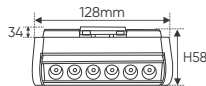

Thân đèn: Hợp kim nhôm

Góc chiếu: 24°

Thi công: Lắp ray nổi siêu mỏng # 35

RN 021 12W - DC 48V 731.000

L238 x W34 x H58

Điện áp: DC 48V

Bóng LED chất lượng cao 115lm/W - Ra~90

Thân đèn: Hợp kim nhôm