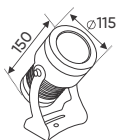

PHA CỘT 009 20W 2.216.000

Điện áp: AC85 - 265V-50/60Hz
Bóng LED COB 135-145Lm/W - Ra~90
Thân đèn: Hợp kim nhôm
Góc chiếu: 24°
Cấp bảo vệ: IP65