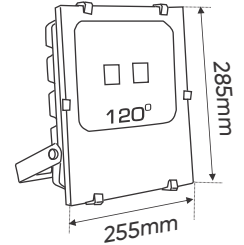

**THIẾT KẾ SANG TRỌNG - ĐA DẠNG MẪU MÃ
PHÙ HỢP VỚI MỌI KIẾN TRÚC**

PHA 005 100W ○● 2.675.000

Kích thước: 255 x 285 x H81mm

ĐÈN LED 100W 100.001 - 100.002

Điện áp: AC85 - 265V-50/60Hz
Bóng LED Integrated LED - Ra 70
Thân đèn: Hợp kim nhôm
Kính đèn: Kính cường lực
Góc chiếu: 120°
Cấp bảo vệ: IP66