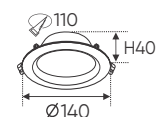

Giá trên sau chiết khấu đã bao gồm thuế giá trị gia tăng (VAT)
Giá có thể thay đổi mà không cần báo trước