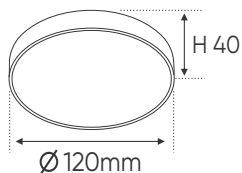

AFC 579 D 22W 819.000

ĐÈN LED 22W 22.001 - 22.002 - 22.003

Điện áp: AC85 - 265V-50/60Hz

Bóng LED SMD 125Lm/W - Ra~80

Thân đèn: Hợp kim nhôm

Góc chiếu: 120°

Thi công: Lắp nổi