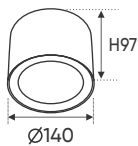

AFC 646 D 12W 461.000

ĐÈN LED 12W 12.001 - 12.002 - 12.003

Điện áp: AC85 - 265V~50/60Hz
Bóng LED chất lượng cao 130Lm/W - Ra~80
Thân đèn: Sắt sơn tĩnh điện
Góc chiếu: 120°