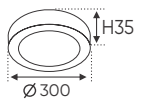

AFC 505 D 12W 513.000

4 TRONG 1 ●○○ - 3CĐ
ĐÈN LED 12W 12.001 - 12.002 - 12.003
Điện áp: 220V-50/60Hz
Bóng LED SMD chất lượng cao-Ra-80
Thân đèn: Hợp kim nhôm
Quang thông 1086Lm
Góc chiếu: 120°