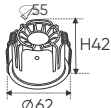

ánh sáng: ● 3200K ● 4200K ● 6500K

AFC 712 T 9W 498.000
3 chế độ sáng ○○○ **619.000**

ĐÈN LED 9W 9.001 - 9.002 - 9.003

Điện áp: AC85 - 265V-50/60Hz
Bóng LED COB 135-145Lm/W - Ra~90
Thân đèn: Hợp kim nhôm
Góc chiếu: 50°
Khoét lỗ: 75mm