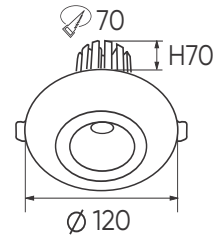

Chất liệu: Vành đèn bằng Puly

Tản nhiệt: Hợp kim nhôm

Góc chiếu: 60°

Khoét lỗ: 70mm

AFC PULY 07 10W

516.000

ĐÈN LED 10W 10.001 - 10.002 - 10.003

Điện áp: AC85 - 265V-50/60Hz