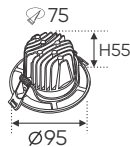

AFC 722 10W 476.000

3 chế độ sáng 000 589.000

ĐÈN LED 10W 10.001 - 10.002 - 10.003

Điện áp: AC85 - 265V-50/60Hz
Bóng LED COB 135-145Lm/W - Ra~90
Thân đèn: Hợp kim nhôm
Góc chiếu: 24°
Khoét lỗ: 95mm