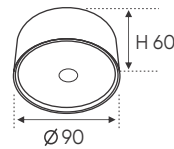

ánh sáng: ● 3200K ● 4200K ● 6500K

AFC 553 T 12W 817.000

ĐÈN LED 12W 12.001 - 12.002 - 12.003

Điện áp: AC85 - 265V~50/60Hz
Bóng LED COB 135-145Lm/W - Ra~90
Thân đèn: Hợp kim nhôm
Góc chiếu: 36°