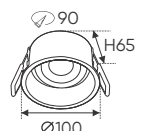

Giá trên sau chiết khấu đã bao gồm thuế giá trị gia tăng (VAT)
Giá có thể thay đổi mà không cần báo trước