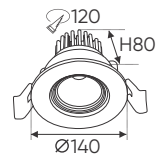

Thân đèn: Hợp kim nhôm

Góc chiếu: 36°

Khoét lỗ: 120mm

AFC 529A 7W 428.000

ĐÈN LED 7W 7.001 - 7.002 - 7.003

Điện áp: AC85 - 265V-50/60Hz

Bóng LED COB 135-145Lm/W - Ra~90

Thân đèn: Hợp kim nhôm