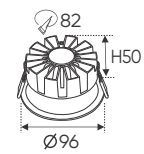

AFC 634 T 10W 594.000

ĐÈN LED 10W 10.001 - 10.002 - 10.003

Điện áp: AC85 - 265V-50/60Hz
Bóng LED COB 135-145Lm/W - Ra~90
Thân đèn: Hợp kim nhôm
Góc chiếu: 38°
Khoét lỗ: 75mm

AFC 634 D 10W 594.000

ĐÈN LED 10W 10.001 - 10.002 - 10.003

Điện áp: AC85 - 265V-50/60Hz
Bóng LED COB 135-145Lm/W - Ra~90
Thân đèn: Hợp kim nhôm
Góc chiếu: 38°
Khoét lỗ: 75mm

AFC 545 9W 507.000
3 chế độ sáng ●●●
624.000

ĐÈN LED 9W 9.001 - 9.002 - 9.003

Điện áp: AC85 - 265V-50/60Hz
Bóng LED COB 135-145Lm/W - Ra~90
Thân đèn: Hợp kim nhôm
Góc chiếu: 50°
Khoét lỗ: 75mm

AFC 598 9W 507.000

ĐÈN LED 9W 9.001 - 9.002 - 9.003

Điện áp: AC85 - 265V-50/60Hz
Bóng LED COB 135-145Lm/W - Ra~90
Thân đèn: Hợp kim nhôm
Góc chiếu: 50°
Khoét lỗ: 82mm

AFC 732 5W 309.000

ĐÈN LED 5W 5.001 - 5.002 - 5.003

Điện áp: AC85 - 265V-50/60Hz
Bóng LED COB 135-145Lm/W - Ra~90
Thân đèn: Hợp kim nhôm
Góc chiếu: 45°
Khoét lỗ: 70mm

AFC 746 7W 628.000

ĐÈN LED 7W 7.001 - 7.002 - 7.003

Điện áp: AC85 - 265V-50/60Hz
Bóng LED COB 135-145Lm/W - Ra~90
Thân đèn: Hợp kim nhôm
Góc chiếu: 24°
Khoét lỗ: 80mm