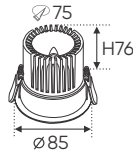

NEW

ĐIỀU CHỈNH XOAY BÊN TRONG 360°

ánh sáng: ● 3200K ● 4200K ● 6500K

AFC 728 T 10W 456.000
AFC 728 T 12W 470.000

Điện áp: AC85 - 265V-50/60Hz
Bóng LED COB 135-145Lm/W - Ra~90
Thân đèn: Hợp kim nhôm
Góc chiếu: 50°
Khoét lỗ: 75mm

NEW

ánh sáng: ● 3200K ● 4200K ● 6500K

AFC 728 D 10W 456.000
AFC 728 D 12W 470.000

Điện áp: AC85 - 265V-50/60Hz
Bóng LED COB 135-145Lm/W - Ra~90
Thân đèn: Hợp kim nhôm
Góc chiếu: 50°
Khoét lỗ: 75mm

NEW

ĐIỀU CHỈNH XOAY BÊN TRONG 360°

ánh sáng: ● 3200K ● 4200K ● 6500K

AFC 716 T 10W 445.000

ĐÈN LED 10W 10.001 - 10.002 - 10.003
Điện áp: AC85 - 265V-50/60Hz
Bóng LED COB 135-145Lm/W - Ra~90
Thân đèn: Hợp kim nhôm
Góc chiếu: 36°
Khoét lỗ: 75mm

NEW

ánh sáng: ● 3200K ● 4200K ● 6500K

AFC 716 D 10W 445.000

ĐÈN LED 10W 10.001 - 10.002 - 10.003
Điện áp: AC85 - 265V-50/60Hz
Bóng LED COB 135-145Lm/W - Ra~90
Thân đèn: Hợp kim nhôm
Góc chiếu: 36°
Khoét lỗ: 75mm

GIẢM CHÓI

ánh sáng: ● 3200K ● 4200K ● 6500K

AFC 740 3W 346.000

ĐÈN LED 3W 3.001 - 3.002 - 3.003
Điện áp: AC85 - 265V-50/60Hz
Bóng LED COB 135-145Lm/W - Ra~90
Thân đèn: Hợp kim nhôm
Góc chiếu: 36°
Khoét lỗ: 42mm

GIẢM CHÓI

ánh sáng: ● 3200K ● 4200K ● 6500K

AFC 740 7W 435.000

ĐÈN LED 7W 7.001 - 7.002 - 7.003
Điện áp: AC85 - 265V-50/60Hz
Bóng LED COB 135-145Lm/W - Ra~90
Thân đèn: Hợp kim nhôm
Góc chiếu: 36°
Khoét lỗ: 55mm

GIẢM CHÓI

ánh sáng: ● 3200K ● 4200K ● 6500K

AFC 740 9W 595.000

ĐÈN LED 9W 9.001 - 9.002 - 9.003
Điện áp: AC85 - 265V-50/60Hz
Bóng LED COB 135-145Lm/W - Ra~90
Thân đèn: Hợp kim nhôm
Góc chiếu: 36°
Khoét lỗ: 75mm