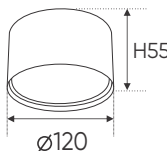

AFC 651 D 12W 488.000

ĐÈN LED 12W 12.001 - 12.002 - 12.003

Điện áp: AC85 - 265V~50/60Hz
Bóng LED chất lượng cao 130Lm/W - Ra~80
Thân đèn: Hợp kim nhôm
Góc chiếu: 120°