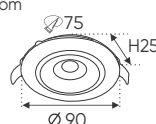

AFC 672 T 5W 488.000

ĐÈN LED 5W 5.001 - 5.002 - 5.003

Điện áp: AC85 - 265V-50/60Hz
Bóng LED COB 135-145Lm/W - Ra~90
Thân đèn: Hợp kim nhôm
Góc chiếu: 24°
Khoét lỗ: 75mm