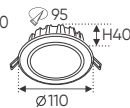

AFC 417 12W 559.000
3 chế độ sáng ●●● **625.000**

ĐÈN LED 12W 12.001 - 12.002 - 12.003

Điện áp: AC85 - 265V-50/60Hz
Bóng LED chất lượng cao 130Lm/W - Ra~80
Thân đèn: Hợp kim nhôm
Góc chiếu: 120°
Khoét lỗ: 120mm