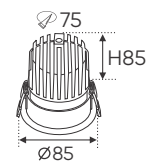

AFC 730 7W 430.000
513.000

ĐÈN LED 7W 7.001 - 7.002 - 7.003

Điện áp: AC85 - 265V-50/60Hz
Bóng LED COB 135-145Lm/W - Ra~90
Thân đèn: Hợp kim nhôm
Góc chiếu: 55°
Khoét lỗ: 55mm