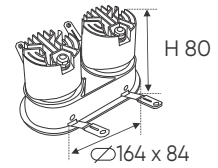

AFC 757 T/1 9W 593.000

ĐÈN LED 9W 9.001 - 9.002 - 9.003

Điện áp: AC85 - 265V-50/60Hz
Bóng LED chất lượng cao 130Lm/W - Ra~80
Thân đèn: Hợp kim nhôm
Góc chiếu: 90°
Khoét lỗ: 90mm