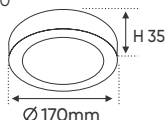

**THIẾT KẾ SANG TRỌNG - ĐA DẠNG MẪU MÃ
PHÙ HỢP VỚI MỌI KIẾN TRÚC**

AFC 561 12W 558.000

ĐÈN LED 12W 12.001 - 12.002 - 12.003

Điện áp: AC85 - 265V-50/60Hz
Bóng LED SMD 130Lm/W - Ra~80
Thân đèn: Hợp kim nhôm
Góc chiếu: 120°