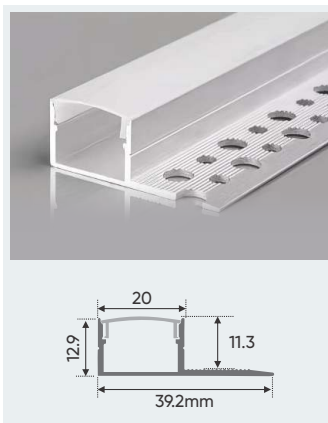

A20 - 1 D

W39.2 x H12.9mm

1.5m 269.000

Nhôm định hình + Chụp nhựa PC