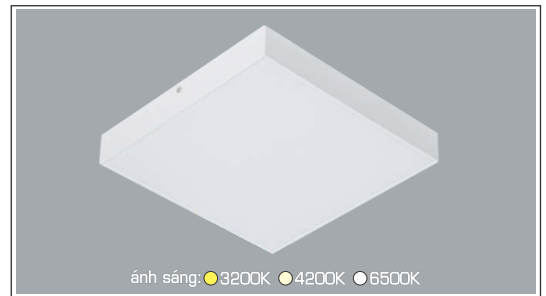

AFC 580 T 40W 1.547.000

ĐÈN LED 40W 40.001 - 40.002 - 40.003

Điện áp: AC85 - 265V-50/60Hz
Bóng LED SMD 125Lm/W - Ra~80
Thân đèn: Hợp kim nhôm
Góc chiếu: 120° - Thi công: Lắp nổi