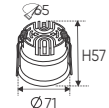

ánh sáng: ● 3200K ● 4200K ● 6500K

AFC 786 T 9W 835.000
ĐÈN LED 9W 9.001 - 9.002 - 9.003

Điện áp: AC85 - 265V-50/60Hz
Bóng LED COB 135-145Lm/W - Ra~90
Thân đèn: Hợp kim nhôm
Góc chiếu: 15°
Khoét lỗ: 65mm