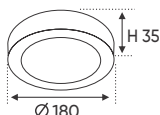

ánh sáng: ● 3200K ● 4200K ● 6500K

AFC 555 D 18W 852.000
3 chế độ sáng ○○○ **1.088.000**

ĐÈN LED 18W 18.001 - 18.002 - 18.003

Điện áp: AC85 - 265V-50/60Hz

Bóng LED chất lượng cao 130Lm/W - Ra~80

Thân đèn: Hợp kim nhôm

Góc chiếu: 120°

Thi công: Lắp nổi