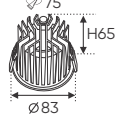

Điện áp: AC85 - 265V-50/60Hz
Bóng LED hiệu suất cao 140Lm/W - Ra~90
Thân đèn: Hợp kim nhôm
Góc chiếu: 50°
Khoét lỗ: 75mm

AFC 636 T 7W 328.000
AFC 636 T 10W 358.000