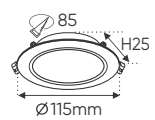

AFC 674 12W 387.000
3 chế độ sáng ●●● 457.000

ĐÈN LED 12W 12.001 - 12.002 - 12.003

Điện áp: AC85 - 265V-50/60Hz
Bóng LED chất lượng cao 130Lm/W - Ra~80
Thân đèn: Hợp kim nhôm
Góc chiếu: 120°
Khoét lỗ: 114mm