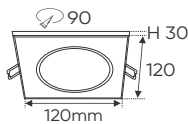

AFC 754 D/2 9W   **714.000**
3 chế độ sáng ○●○ **869.000**

ĐÈN LED 9W 9.001 - 9.002 - 9.003

Điện áp: AC85 - 265V-50/60Hz
Bóng LED chất lượng cao 130Lm/W - Ra~80
Thân đèn: Hợp kim nhôm
Góc chiếu: 120°
Khoét lỗ: 90 x 190mm