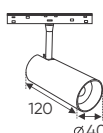

RNC 04 24W - DC 48V 1.043.000

Điện áp: DC 48V
Bóng LED COB 135Lm/W - Ra~90
Thân đèn: Hợp kim nhôm
Góc chiếu: 24°