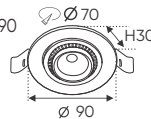

AFC 626 5W 476.000

ĐÈN LED 5W 5.001 - 5.002 - 5.003

Điện áp: AC85 - 265V-50/60Hz
Bóng LED COB 135-145Lm/W - Ra~90
Thân đèn: Hợp kim nhôm
Góc chiếu: 21°
Khoét lỗ: 70mm