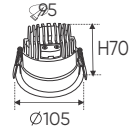

AFC 725 7W 535.000

ĐÈN LED 7W 7.001 - 7.002 - 7.003

Điện áp: AC85 - 265V-50/60Hz
Bóng LED COB 135-145Lm/W - Ra~90
Thân đèn: Hợp kim nhôm
Góc chiếu: 36°
Khoét lỗ: 72mm