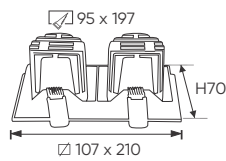

Giá trên sau chiết khấu đã bao gồm thuế giá trị gia tăng (VAT)
Giá có thể thay đổi mà không cần báo trước