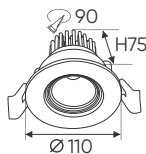

AFC 734 12W 595.000
3 chế độ sáng ●●● 698.000

ĐÈN LED 12W 12.001 - 12.002 - 12.003

Điện áp: AC85 - 265V-50/60Hz

Bóng LED COB 135-145Lm/W - Ra~90

Thân đèn: Hợp kim nhôm

Góc chiếu: 36°

Khoét lỗ: 120mm