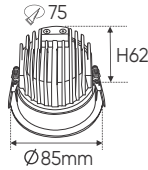

AFC 552 12W 587.000

ĐÈN LED 12W 12.001 - 12.002 - 12.003

Điện áp: AC85 - 265V-50/60Hz
Bóng LED COB 135-145lm/W - Ra~90
Thân đèn: Hợp kim nhôm
Góc chiếu: 60°
Khoét lỗ: 75mm
Thi công: Lắp âm trần
Ứng dụng: Lối đi, hành lang