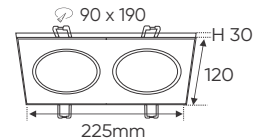

AFC 758/1 12W   **684.000**
3 chế độ sáng ○●○ **796.000**

ĐÈN LED 12W 12.001 - 12.002 - 12.003

Điện áp: AC85 - 265V-50/60Hz
Bóng LED COB 135-145Lm/W - Ra~90
Thân đèn: Hợp kim nhôm
Góc chiếu: 24°
Khoét lỗ: 115 x 115mm