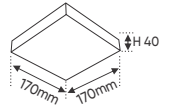

AFC 580 D 32W 1.040.000

ĐÈN LED 32W 32.001 - 32.002 - 32.003

Điện áp: AC85 - 265V-50/60Hz
Bóng LED SMD 125Lm/W - Ra~80
Thân đèn: Hợp kim nhôm
Góc chiếu: 120° - Thi công: Lắp nổi