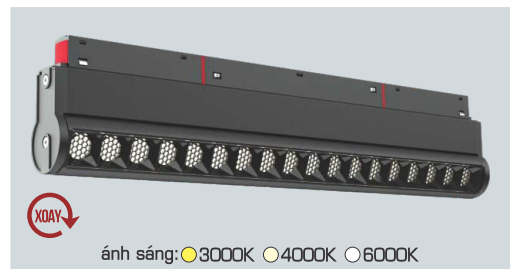

Điện áp: DC 48V
Bóng LED chất lượng cao 115Lm/W - Ra~90
Thân đèn: Hợp kim nhôm
Góc chiếu: 24°

RNC 02 6W - DC 48V 291.000

L112 x W22 x H44

Điện áp: DC 48V
Bóng LED chất lượng cao 115Lm/W - Ra~90
Thân đèn: Hợp kim nhôm
Góc chiếu: 24°

RNC 03 12W - DC 48V 398.000

L303 x W22 x H44

Điện áp: DC 48V
Bóng LED chất lượng cao 115Lm/W - Ra~90
Thân đèn: Hợp kim nhôm
Góc chiếu: 120°

RNC 03 20W - DC 48V 613.000

L600 x W22 x H44

Điện áp: DC 48V
Bóng LED chất lượng cao 115Lm/W - Ra~90
Thân đèn: Hợp kim nhôm
Góc chiếu: 120°

RNC GÓC 90° 20W - DC 48V 898.000

W22 x H44

Điện áp: DC 48V
Bóng LED chất lượng cao 115Lm/W - Ra~90
Thân đèn: Hợp kim nhôm
Góc chiếu: 120°

RNC 06 6W - DC 48V 585.000

L115 x W22 x H58

Điện áp: DC 48V
Bóng LED chất lượng cao 115Lm/W - Ra~90
Thân đèn: Hợp kim nhôm
Góc chiếu: 24°

RNC 06 12W - DC 48V 725.000

L215 x W22 x H58

Điện áp: DC 48V
Bóng LED chất lượng cao 115Lm/W - Ra~90
Thân đèn: Hợp kim nhôm
Góc chiếu: 24°

RNC 06 18W - DC 48V 898.000

L312 x W22 x H58

Điện áp: DC 48V
Bóng LED chất lượng cao 115Lm/W - Ra~90
Thân đèn: Hợp kim nhôm
Góc chiếu: 24°