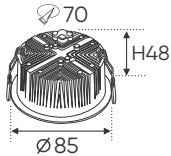

AFC 454 12W   **355.000**
3 chế độ sáng ○○○   **435.000**

ĐÈN LED 12W 12.001 - 12.002 - 12.003

Điện áp: AC85 - 265V-50/60Hz
Bóng LED chất lượng cao 130Lm/W - Ra~80
Thân đèn: Hợp kim nhôm
Góc chiếu: 90°
Khoét lỗ: 90mm