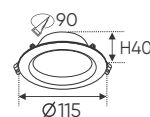

ánh sáng: ● 3200K ● 4200K ● 6500K

AFC 676 9W 360.000
3 chế độ sáng ○○○ **432.000**

ĐÈN LED 9W 9.001 - 9.002 - 9.003

Điện áp: AC85 - 265V-50/60Hz
Bóng LED chất lượng cao 130Lm/W - Ra~80
Thân đèn: Hợp kim nhôm
Góc chiếu: 120°
Khoét lỗ: 110mm