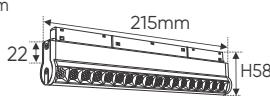

RNC 06 18W - DC 48V 898.000

L312 x W22 x H58

Điện áp: DC 48V
Bóng LED chất lượng cao 115Lm/W - Ra~90
Thân đèn: Hợp kim nhôm
Góc chiếu: 24°