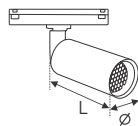

Điện áp: DC 48V
Bóng LED COB 135Lm/W - Ra~90
Thân đèn: Hợp kim nhôm
Góc chiếu: 24°
Thi công: Lắp ray nổi siêu mỏng # 26

RNM 26C 8W - DC 48V **442.000**