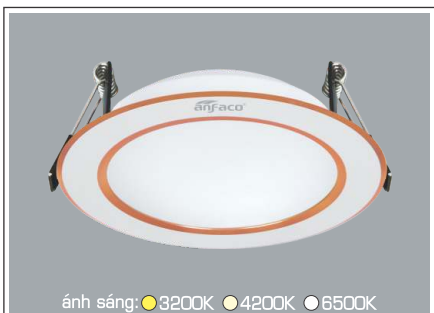

AFC 674 V 9W 348.000
3 chế độ sáng ●●● 398.000

ĐÈN LED 9W 9.001 - 9.002 - 9.003

Điện áp: AC85 - 265V-50/60Hz
Bóng LED chất lượng cao 130Lm/W - Ra~80
Thân đèn: Hợp kim nhôm
Góc chiếu: 120°
Khoét lỗ: 85mm