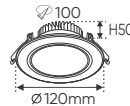

ánh sáng: ●3200K ●4200K ●6500K

AFC 425 12W 469.000
3 chế độ sáng ○●● **535.000**

ĐÈN LED 12W 12.001 - 12.002 - 12.003

Điện áp: AC85 - 265V-50/60Hz
Bóng LED chất lượng cao 130Lm/W - Ra~80
Thân đèn: Hợp kim nhôm
Góc chiếu: 120°
Khoét lỗ: 120mm