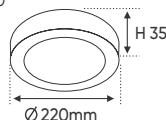

AFC 561 18W 759.000

ĐÈN LED 18W 18.001 - 18.002 - 18.003

Điện áp: AC85 - 265V-50/60Hz
Bóng LED SMD 130Lm/W - Ra~80
Thân đèn: Hợp kim nhôm
Góc chiếu: 120°