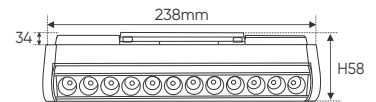

THÔNG TIN KỸ THUẬT:

- THÂN ĐÈN: HỢP KIM NHÔM TẢN NHIỆT TỐT
- ĐIỆN ÁP: DC 48V
- BÓNG LED CHẤT LƯỢNG CAO
- CHỈ SỐ HOÀN MÀU Ra~90
- ÁNH SÁNG: 3000K - 4000K - 6000K
- TUỔI THỌ: 30.000h
- BẢO HÀNH: 3 NĂM

THIẾT KẾ HIỆN ĐẠI - DỄ LẮP RÁP - AN TOÀN - HIỆU QUẢ ỨNG DỤNG CAO

ĐÈN LED RAY NAM CHÂM SIÊU MỎNG CAO CẤP # 35

RN 021 6W - DC 48V 499.000

L128 x W34 x H58

Điện áp: DC 48V

Bóng LED chất lượng cao 115lm/W - Ra~90

Thân đèn: Hợp kim nhôm

Góc chiếu: 24°

Thi công: Lắp ray nổi siêu mỏng # 35

RN 021 12W - DC 48V 731.000

L238 x W34 x H58

Điện áp: DC 48V

Bóng LED chất lượng cao 115lm/W - Ra~90

Thân đèn: Hợp kim nhôm

Góc chiếu: 24°

Thi công: Lắp ray nổi siêu mỏng # 35

RN 022 5W - DC 48V 592.000

L141 x W34 x H36

Điện áp: DC 48V

Bóng LED chất lượng cao 115lm/W - Ra~90

Thân đèn: Hợp kim nhôm

Góc chiếu: 24°

Thi công: Lắp ray nổi siêu mỏng # 35

RN 022 10W - DC 48V 830.000

L274 x W34 x H36

Điện áp: DC 48V

Bóng LED chất lượng cao 115lm/W - Ra~90

Thân đèn: Hợp kim nhôm

Góc chiếu: 24°

Thi công: Lắp ray nổi siêu mỏng # 35

RN 023 6W - DC 48V 527.000

L141 x W34 x H36

Điện áp: DC 48V

Bóng LED chất lượng cao 115lm/W - Ra~90

Thân đèn: Hợp kim nhôm

Góc chiếu: 120°

Thi công: Lắp ray nổi siêu mỏng # 35

RN 023 12W - DC 48V 736.000

L274 x W34 x H36

Điện áp: DC 48V

Bóng LED chất lượng cao 115lm/W - Ra~90

Thân đèn: Hợp kim nhôm

Góc chiếu: 120°

Thi công: Lắp ray nổi siêu mỏng # 35