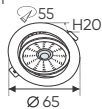

AFC 689 5W   **406.000**
ĐÈN LED 5W 5.001 - 5.002 - 5.003

Điện áp: AC85 - 265V-50/60Hz
Bóng LED COB 135-145Lm/W - Ra~90
Thân đèn: Hợp kim nhôm
Góc chiếu: 30°
Khoét lỗ: 75mm