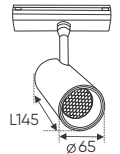

ánh sáng: ● 3000K ○ 4000K ○ 6000K