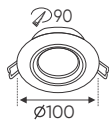

AFC 383 T - MR16 (Không Bóng)
217.000

Thân đèn: Hợp kim nhôm
Khoét lỗ: 73mm

AFC 378 D - MR16 (Không Bóng)
282.000

Thân đèn: Hợp kim nhôm
Khoét lỗ: 80mm

AFC 379 D - MR16 (Không Bóng)
282.000

Thân đèn: Hợp kim nhôm
Khoét lỗ: 75mm