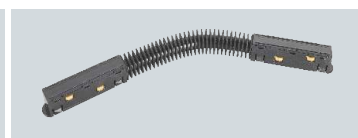

Điện áp: DC 48V
Bóng LED COB 135Lm/W - Ra~90
Thân đèn: Hợp kim nhôm
Góc chiếu: 24°

RNC 04 24W - DC 48V 1.043.000

Điện áp: DC 48V
Bóng LED COB 135Lm/W - Ra~90
Thân đèn: Hợp kim nhôm
Góc chiếu: 24°

ĐẦU NỐI THẲNG - DC 48V 153.000