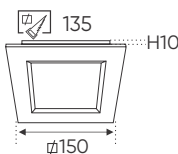

AFC 609 12W 421.000

ĐÈN LED 12W 12.001 - 12.002 - 12.003

- Điện áp: AC85 - 265V-50/60Hz
- Bóng LED chất lượng cao 130Lm/W - Ra~80
- Thân đèn: Hợp kim nhôm
- Góc chiếu: 120°
- Khoét lỗ: 155mm