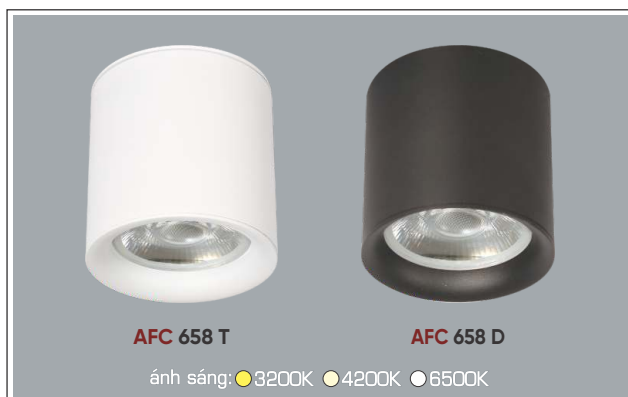

AFC 658 T AFC 658 D

ánh sáng: ● 3200K ● 4200K ● 6500K

AFC 658 10W 693.000

ĐÈN LED 10W 10.001 - 10.002 - 10.003

Điện áp: AC85 - 265V~50/60Hz
Bóng LED COB 135-145Lm/W - Ra~90
Thân đèn: Hợp kim nhôm
Góc chiếu: 24°

Giá trên sau chiết khấu đã bao gồm thuế giá trị gia tăng (VAT)
Giá có thể thay đổi mà không cần báo trước