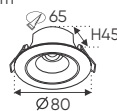

AFC 618 D 7W 437.000

ĐÈN LED 7W 7.001 - 7.002 - 7.003

Điện áp: AC85 - 265V-50/60Hz
Bóng LED COB 135-145Lm/W - Ra~90
Thân đèn: Hợp kim nhôm
Góc chiếu: 36°
Khoét lỗ: 75mm