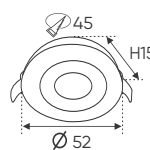

AFC 622 T 1W 234.000
ĐÈN LED 1W 1.001 - 1.002 - 1.003
Điện áp: AC85 - 265V-50/60Hz
Bóng LED SMD 150Lm/W - Ra~70
Thân đèn: Hợp kim nhôm
Góc chiếu: 30°
Khoét lỗ: 45mm