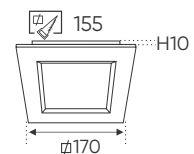

- Điện áp: AC85 - 265V-50/60Hz
- Bóng LED chất lượng cao 130Lm/W - Ra~80
- Thân đèn: Hợp kim nhôm
- Góc chiếu: 120°
- Khoét lỗ: 155mm

Giá trên sau chiết khấu đã bao gồm thuế giá trị gia tăng (VAT)
Giá có thể thay đổi mà không cần báo trước