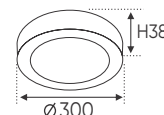

ĐÈN LED 22W 22.001 - 22.002 - 22.003

Điện áp: AC85 - 265V-50/60Hz

Bóng LED chất lượng cao 130Lm/W - Ra~80

Thân đèn: Hợp kim nhôm

Góc chiếu: 120°

Thi công: Lắp nổi

Giá trên sau chiết khấu đã bao gồm thuế giá trị gia tăng (VAT)
Giá có thể thay đổi mà không cần báo trước