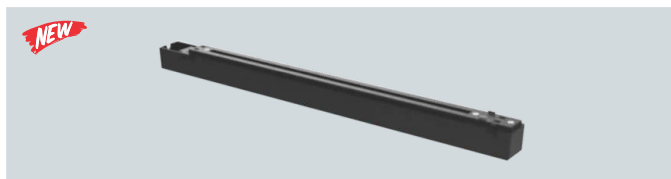

BỘ NGUỒN NỔI # 26
DC 48V - 100W **671.000**
DC 48V - 200W **891.000**