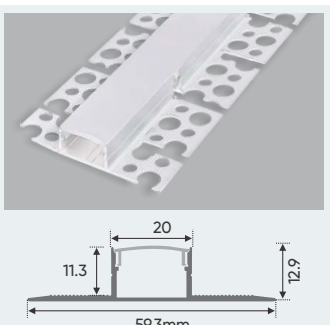

B20 - 1 T
W39.2 x H12.9mm
1.5m 404.000
Nhôm định hình + Chụp nhựa Dẻo

B20 - 1 D
W39.2 x H12.9mm
1.5m 404.000
Nhôm định hình + Chụp nhựa Dẻo

B20 - 2 T
W59.3 x H12.9mm
1.5m 433.000
Nhôm định hình + Chụp nhựa Dẻo

B20 - 2 D
W59.3 x H12.9mm
1.5m 433.000
Nhôm định hình + Chụp nhựa Dẻo

Giá trên sau chiết khấu đã bao gồm thuế giá trị gia tăng (VAT)
Giá có thể thay đổi mà không cần báo trước