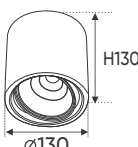

AFC 647 D 12W 482.000

ĐÈN LED 12W 12.001 - 12.002 - 12.003

Điện áp: AC85 - 265V~50/60Hz
Bóng LED COB 135-145Lm/W - Ra~90
Thân đèn: Sắt sơn tĩnh điện
Tản nhiệt: Nhôm cao cấp
Góc chiếu: 24°