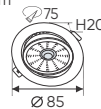

AFC 689 7W   **488.000**
ĐÈN LED 7W 7.001 - 7.002 - 7.003

Điện áp: AC85 - 265V-50/60Hz
Bóng LED COB 135-145Lm/W - Ra~90
Thân đèn: Hợp kim nhôm
Góc chiếu: 30°
Khoét lỗ: 90mm