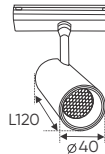

Điện áp: DC 48V
Bóng LED COB 135Lm/W - Ra~90
Thân đèn: Hợp kim nhôm
Góc chiếu: 24°
Thi công: Lắp ray nổi siêu mỏng # 35

ánh sáng: ● 3000K ○ 4000K ○ 6000K

**RN 024 12W - DC 48V
737.000**

Điện áp: DC 48V
Bóng LED COB 135Lm/W - Ra~90
Thân đèn: Hợp kim nhôm
Góc chiếu: 24°
Thi công: Lắp ray nổi siêu mỏng # 35