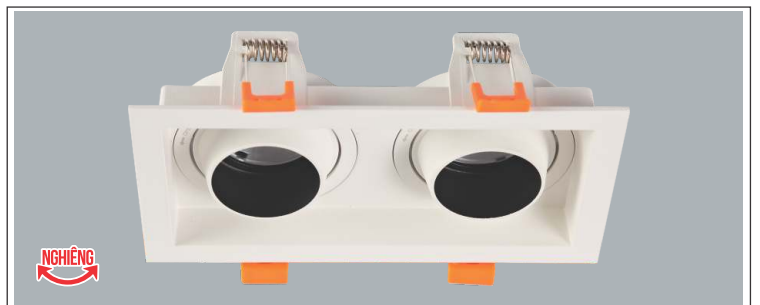

AFC 379 C - MR16 (Không Bóng)
282.000

Thân đèn: Hợp kim nhôm
Khoét lỗ: 75mm

AFC 390/1 - MR16 (Không Bóng)
349.000

Thân đèn: Hợp kim nhôm
Khoét lỗ: 80mm

AFC 390/2 - MR16 (Không Bóng)
681.000

Thân đèn: Hợp kim nhôm
Khoét lỗ: 80 x 160mm