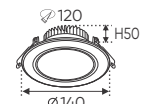

AFC 424 12W   **469.000**
3 chế độ sáng ○○○   **535.000**

ĐÈN LED 12W 12.001 - 12.002 - 12.003

Điện áp: AC85 - 265V-50/60Hz
Bóng LED chất lượng cao 130Lm/W - Ra~80
Thân đèn: Hợp kim nhôm
Góc chiếu: 120°
Khoét lỗ: 120mm