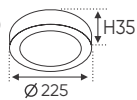

AFC 505 T 24W 953.000

4 TRONG 1 ●○○ - 3CĐ
ĐÈN LED 24W 24.001 - 24.002 - 24.003
Điện áp: 220V-50/60Hz
Bóng LED SMD chất lượng cao-Ra-80
Thân đèn: Hợp kim nhôm
Quang thông 2141Lm
Góc chiếu: 120°