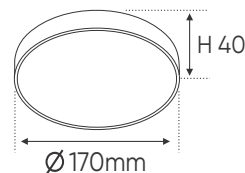

AFC 579 D 32W 1.040.000

ĐÈN LED 32W 32.001 - 32.002 - 32.003

Điện áp: AC85 - 265V-50/60Hz

Bóng LED SMD 125Lm/W - Ra~80

Thân đèn: Hợp kim nhôm

Góc chiếu: 120°

Thi công: Lắp nổi