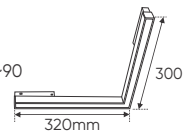

RNC 06 6W - DC 48V 585.000

L115 x W22 x H58

Điện áp: DC 48V
Bóng LED chất lượng cao 115Lm/W - Ra~90
Thân đèn: Hợp kim nhôm
Góc chiếu: 24°