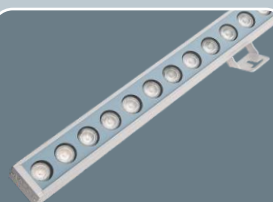

Trang 68 - 70

Trang 71 - 74

Trang 75 - 76

Trang 77

Trang 78

THÔNG TIN KỸ THUẬT:

- THÂN ĐÈN: HỢP KIM NHÔM TẢN NHIỆT TỐT
- ĐIỆN ÁP: DC 48V
- BÓNG LED CHẤT LƯỢNG CAO
- CHỈ SỐ HOÀN MÀU Ra~90
- ÁNH SÁNG: 3000K - 4000K - 6000K
- TUỔI THỌ: 30.000h
- BẢO HÀNH: 3 NĂM