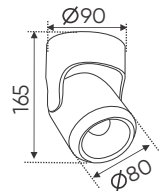

AFC 866 12W Đế Ngồi
754.000

ĐÈN LED 12W 12.001 - 12.002 - 12.003

Điện áp: AC85 - 265V~50/60Hz
Bóng LED COB 135-145Lm/W - Ra~90
Thân đèn: Hợp kim nhôm
Góc chiếu: 24°
Lắp đặt: Đế ngồi