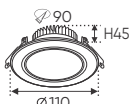

AFC 424 7W   **355.000**
3 chế độ sáng ○○○   **398.000**

ĐÈN LED 7W 7.001 - 7.002 - 7.003

Điện áp: AC85 - 265V-50/60Hz
Bóng LED chất lượng cao 130Lm/W - Ra~80
Thân đèn: Hợp kim nhôm
Góc chiếu: 120°
Khoét lỗ: 90mm