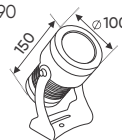

PHA CỘT 009 15W 1.596.000

Điện áp: AC85 - 265V-50/60Hz
Bóng LED COB 135-145Lm/W - Ra~90
Thân đèn: Hợp kim nhôm
Góc chiếu: 24°
Cấp bảo vệ: IP65