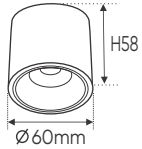

AFC 684 T 7W 467.000

ĐÈN LED 7W 7.001 - 7.002 - 7.003

Điện áp: AC85 - 265V-50/60Hz
Bóng LED COB 135-145Lm/W - Ra~90
Thân đèn: Hợp kim nhôm
Góc chiếu: 60°