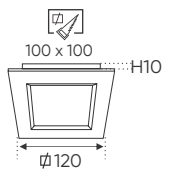

ánh sáng: ● 3200K ● 4200K ● 6500K

AFC 669 6W

263.000

3 chế độ sáng ○●○

354.000

ĐÈN LED 6W 6.001 - 6.002 - 6.003

Điện áp: AC85 - 265V-50/60Hz
 Bóng LED SMD 130Lm/W - Ra~80
 Thân đèn: Hợp kim nhôm
 Góc chiếu: 120°
 Khoét lỗ: 100 x 100mm