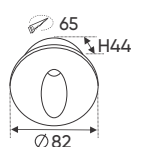

ÂM TƯỜNG 020 D 2W
387.000