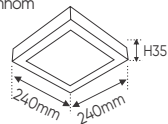

AFC 556 D 18W   **852.000**
3 chế độ sáng ○●○   **1.088.000**

ĐÈN LED 18W 18.001 - 18.002 - 18.003

Điện áp: AC85 - 265V-50/60Hz
Bóng LED chất lượng cao 130Lm/W - Ra~80
Thân đèn: Hợp kim nhôm
Góc chiếu: 120°

ánh sáng: ● 3200K ● 4200K ● 6500K