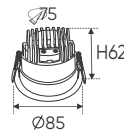

AFC 736 T 12W 588.000
3 chế độ sáng ●●● **710.000**

ĐÈN LED 12W 12.001 - 12.002 - 12.003

Điện áp: AC85 - 265V-50/60Hz
Bóng LED COB 135-145Lm/W - Ra~90
Thân đèn: Hợp kim nhôm
Góc chiếu: 55°
Khoét lỗ: 95mm