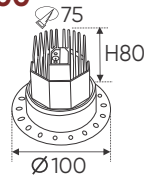

AFC 795 D 9W ÂM VIÊN 483.000

ĐÈN LED 9W 9.001 - 9.002 - 9.003

Điện áp: AC85 - 265V-50/60Hz
Bóng LED COB 135-145Lm/W - Ra~90
Thân đèn: Hợp kim nhôm
Góc chiếu: 50°
Khoét lỗ: 75mm