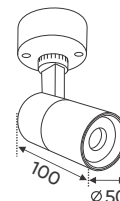

AFC 908 15W Đế Ngồi 678.000

ĐÈN LED 15W 15.001 - 15.002 - 15.003

Điện áp: AC85 - 265V~50/60Hz

Bóng LED COB 135-145Lm/W - Ra~90

Thân đèn: Hợp kim nhôm

Góc chiếu: 24°

Lắp đặt: Đế ngồi

Ứng dụng: Phòng trưng bày, Showroom, Shop fashion, Trung tâm thương mại...