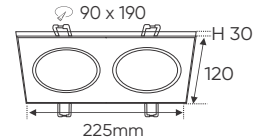

AFC 754 D/1 9W   **354.000**
3 chế độ sáng ○●○ **412.000**

ĐÈN LED 9W 9.001 - 9.002 - 9.003

Điện áp: AC85 - 265V-50/60Hz
Bóng LED chất lượng cao 130Lm/W - Ra~80
Thân đèn: Hợp kim nhôm
Góc chiếu: 120°
Khoét lỗ: 90mm