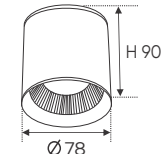

AFC 683 T 10W 622.000