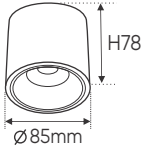

Giá trên sau chiết khấu đã bao gồm thuế giá trị gia tăng (VAT)
Giá có thể thay đổi mà không cần báo trước