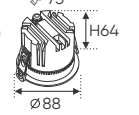

Điện áp: AC85 - 265V-50/60Hz
Bóng LED hiệu suất cao 140Lm/W - Ra~90
Thân đèn: Hợp kim nhôm
Góc chiếu: 50°
Khoét lỗ: 75mm