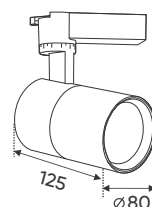

AFC 908 20W Đế Ray
818.000

ĐÈN LED 20W 20.001 - 20.002 - 20.003

Điện áp: AC85 - 265V~50/60Hz
Bóng LED COB 135-145Lm/W - Ra~90
Thân đèn: Hợp kim nhôm
Góc chiếu: 24°
Lắp đặt: Thanh ray

Ứng dụng: Phòng trưng bày, Showroom, Shop fashion, Trưng tâm thương mại...