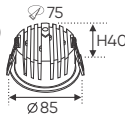

Điện áp: AC85 - 265V-50/60Hz
Bóng LED hiệu suất cao 140Lm/W - Ra~90
Thân đèn: Hợp kim nhôm
Góc chiếu: 60°
Khoét lỗ: 75mm

AFC 625 T 12W 502.000
AFC 625 T 15W 540.000