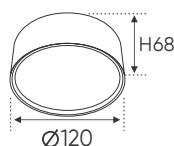

AFC 641 9W 582.000

ĐÈN LED 9W 9.001 - 9.002 - 9.003

Điện áp: AC85 - 265V~50/60Hz
Bóng LED chất lượng cao 130Lm/W - Ra~80
Thân đèn: Hợp kim nhôm
Góc chiếu: 120°