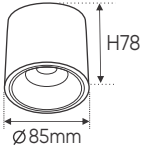

AFC 684 D 10W 577.000

ĐÈN LED 10W 10.001 - 10.002 - 10.003

Điện áp: AC85 - 265V-50/60Hz
Bóng LED COB 135-145Lm/W - Ra~90
Thân đèn: Hợp kim nhôm
Góc chiếu: 60°