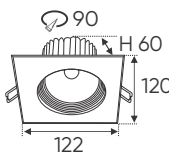

AFC 757/2 12W 1.340.000
3 chế độ sáng ●●● 1.527.000

ĐÈN LED 12W 12.001 - 12.002 - 12.003

Điện áp: AC85 - 265V-50/60Hz
Bóng LED COB 135-145Lm/W - Ra~90
Thân đèn: Hợp kim nhôm
Góc chiếu: 24°
Khoét lỗ: 100 x 200mm