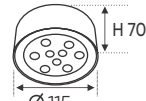

ánh sáng: ● 3200K ● 4200K ● 6500K

AFC 643 D 3W 511.000

ĐÈN LED 3W 3.001 - 3.002 - 3.003

Điện áp: AC85 - 265V~50/60Hz
Bóng LED SMD 150Lm/W - Ra~70
Thân đèn: Hợp kim nhôm
Góc chiếu: 30°