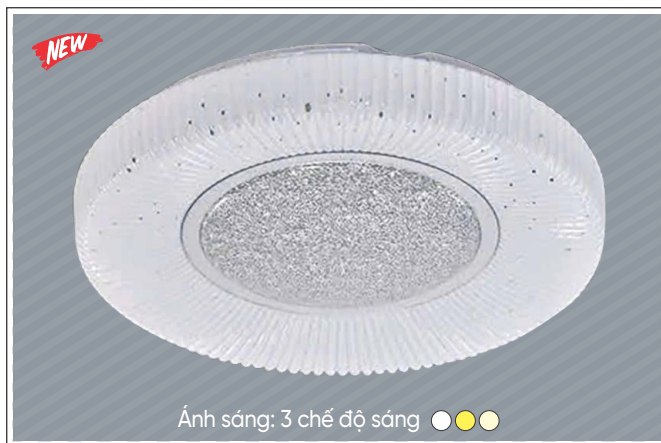

AFC 074 22W (Ø400 x H70) **971.000**
36W (Ø500 x H90) **1.378.000**

Giá trên sau chiết khấu đã bao gồm thuế giá trị gia tăng (VAT)
Giá có thể thay đổi mà không cần báo trước