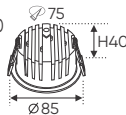

Điện áp: AC85 - 265V-50/60Hz
Bóng LED hiệu suất cao 140Lm/W - Ra~90
Thân đèn: Hợp kim nhôm
Góc chiếu: 60°
Khoét lỗ: 75mm

AFC 450 G 7W 392.000
AFC 450 G 10W 406.000