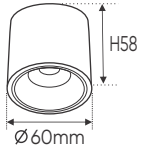

AFC 684 D 3W 378.000

ĐÈN LED 3W 3.001 - 3.002 - 3.003

Điện áp: AC85 - 265V-50/60Hz
Bóng LED COB 135-145Lm/W - Ra~90
Thân đèn: Hợp kim nhôm
Góc chiếu: 36°