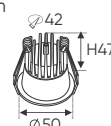

AFC 601 D 3W 275.000
ĐÈN LED 3W 3.001 - 3.002 - 3.003
Điện áp: AC85 - 265V-50/60Hz
Bóng LED COB 130Lm/W - Ra~90
Thân đèn: Hợp kim nhôm
Góc chiếu: 36°
Khoét lỗ: 42mm