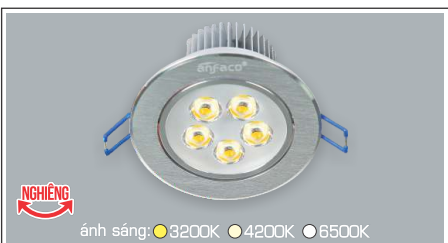

AFC 511 5W 469.000
ĐÈN LED 5W 5.001 - 5.002 - 5.003
Điện áp: AC85 - 265V-50/60Hz
Bóng LED SMD 150Lm/W - Ra-70
Thân đèn: Hợp kim nhôm
Góc chiếu: 30°
Khoét lỗ: 90mm