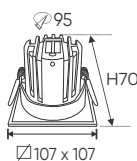

AFC 764/2 12W   **1.654.000**
3 chế độ sáng ○○○   **1.898.000**

ĐÈN LED 12W 12.001 - 12.002 - 12.003

Điện áp: AC85 - 265V-50/60Hz
Bóng LED COB 135-145Lm/W - Ra~90
Thân đèn: Hợp kim nhôm
Góc chiếu: 36°
Khoét lỗ: 95 x 197mm