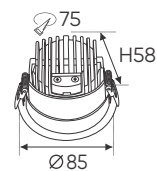

DOWNLIGHT LED ÂM TRẦN CAO CẤP

- THÂN ĐÈN: HỢP KIM NHÔM TẢN NHIỆT TỐT - NGUỒN DRIVER RỜI
- DRIVER CÁCH LY - AN TOÀN ĐIỆN - ĐỘ BỀN CAO
- ĐIỆN ÁP: AC85 - 265V-50/60Hz
- BÓNG LED COB SỬ DỤNG CHIPS BRIDGELUX - 135-145Lm/W
- CHỈ SỐ HOÀN MÀU Ra~90
- ÁNH SÁNG: 3200K - 4200K - 6500K
- TUỔI THỌ: 30.000h
- BẢO HÀNH: 3 NĂM

AFC 735 7W 418.000

ĐÈN LED 7W 7.001 - 7.002 - 7.003

Điện áp: AC85 - 265V-50/60Hz
Bóng LED COB 135-145Lm/W - Ra~90
Thân đèn: Hợp kim nhôm
Góc chiếu: 36°
Khoét lỗ: 55mm

AFC 735 12W 467.000

ĐÈN LED 12W 12.001 - 12.002 - 12.003

Điện áp: AC85 - 265V-50/60Hz
Bóng LED COB 135-145Lm/W - Ra~90
Thân đèn: Hợp kim nhôm
Góc chiếu: 36°
Khoét lỗ: 75mm

AFC 726 7W 437.000

ĐÈN LED 7W 7.001 - 7.002 - 7.003

Điện áp: AC85 - 265V-50/60Hz
Bóng LED COB 135-145Lm/W - Ra~90
Thân đèn: Hợp kim nhôm
Góc chiếu: 36°
Khoét lỗ: 65mm

AFC 726 9W 509.000

ĐÈN LED 9W 9.001 - 9.002 - 9.003

Điện áp: AC85 - 265V-50/60Hz
Bóng LED COB 135-145Lm/W - Ra~90
Thân đèn: Hợp kim nhôm
Góc chiếu: 36°
Khoét lỗ: 75mm