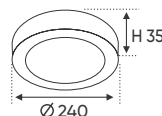

ánh sáng: ● 3200K ● 4200K ● 6500K

AFC 555 22W 1.091.000
3 chế độ sáng ○○○ **1.368.000**

ĐÈN LED 22W 22.001 - 22.002 - 22.003

Điện áp: AC85 - 265V-50/60Hz

Bóng LED chất lượng cao 130Lm/W - Ra~80

Thân đèn: Hợp kim nhôm

Góc chiếu: 120°

Thi công: Lắp nổi