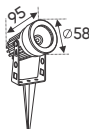

RC 04 9W 998.000

Điện áp: AC85 - 265V-50/60Hz
Bóng LED COB 135-145Lm/W - Ra~90
Thân đèn: Hợp kim nhôm
Góc chiếu: 30°
Cấp bảo vệ: IP65