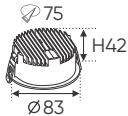

AFC 410 12W   **299.000**

ĐÈN LED 12W 12.001 - 12.002 - 12.003

Điện áp: AC85 - 265V-50/60Hz
Bóng LED chất lượng cao 150Lm/W - Ra~80
Thân đèn: Hợp kim nhôm
Góc chiếu: 110°
Khoét lỗ: 75mm