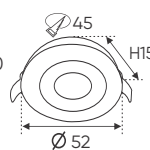

AFC 622 D 1W 234.000
ĐÈN LED 1W 1.001 - 1.002 - 1.003
Điện áp: AC85 - 265V-50/60Hz
Bóng LED SMD 150Lm/W - Ra~70
Thân đèn: Hợp kim nhôm
Góc chiếu: 30°
Khoét lỗ: 45mm