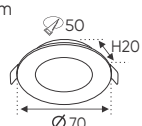

AFC 616 D 3W 252.000
ĐÈN LED 3W 3.001 - 3.002 - 3.003
Điện áp: AC85 - 265V-50/60Hz
Bóng LED SMD 130Lm/W - Ra~80
Thân đèn: Hợp kim nhôm
Góc chiếu: 120°
Khoét lỗ: 50mm