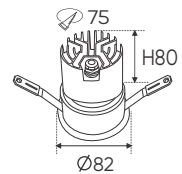

AFC 726 7W 437.000

ĐÈN LED 7W 7.001 - 7.002 - 7.003

Điện áp: AC85 - 265V-50/60Hz
Bóng LED COB 135-145Lm/W - Ra~90
Thân đèn: Hợp kim nhôm
Góc chiếu: 36°
Khoét lỗ: 65mm