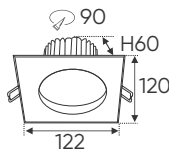

AFC 757 T/2 9W 1.330.000

ĐÈN LED 9W 9.001 - 9.002 - 9.003

Điện áp: AC85 - 265V-50/60Hz
Bóng LED chất lượng cao 130Lm/W - Ra~80
Thân đèn: Hợp kim nhôm
Góc chiếu: 90°
Khoét lỗ: 100 x 200mm