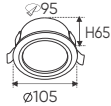

Bóng LED COB 135-145Lm/W - Ra~90

Thân đèn: Hợp kim nhôm

Góc chiếu: 60°

Khoét lỗ: 95mm

Ứng dụng: Lắp ban công, toilet

Cấp bảo vệ: IP65

AFC 612 12W 747.000

ĐÈN LED 12W 12.001 - 12.002 - 12.003