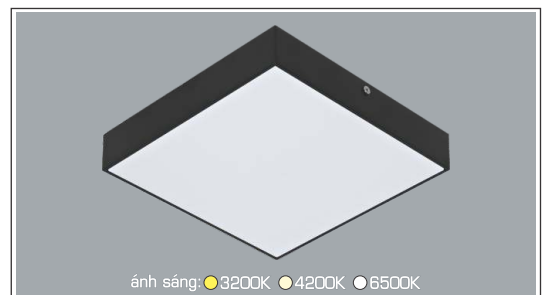

AFC 580 D 40W 1.547.000

ĐÈN LED 40W 40.001 - 40.002 - 40.003

Điện áp: AC85 - 265V-50/60Hz
Bóng LED SMD 125Lm/W - Ra~80
Thân đèn: Hợp kim nhôm
Góc chiếu: 120° - Thi công: Lắp nổi

Giá trên sau chiết khấu đã bao gồm thuế giá trị gia tăng (VAT)
Giá có thể thay đổi mà không cần báo trước