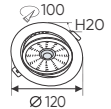

AFC 508 3W   **492.000**
ĐÈN LED 3W 3.001 - 3.002 - 3.003

Điện áp: AC85 - 265V-50/60Hz
Bóng LED COB 135-145Lm/W - Ra~90
Thân đèn: Hợp kim nhôm
Góc chiếu: 30°
Khoét lỗ: 55mm