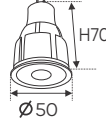

BÓNG CHÉN MR16 5W
215.000

Điện áp: AC85 - 265V-50/60Hz
Bóng LED COB 135-145Lm/W - Ra~90
Thân đèn: Hợp kim nhôm
Góc chiếu: 30°