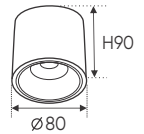

AFC 632 T 10W 695.000

ĐÈN LED 10W 10.001 - 10.002 - 10.003

Điện áp: AC85 - 265V-50/60Hz

Bóng LED COB 135-145Lm/W - Ra~90

Thân đèn: Hợp kim nhôm

Góc chiếu: 60°

Ứng dụng: Lắp ban công, lối đi

Cấp bảo vệ: IP65