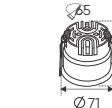

Giá trên sau chiết khấu đã bao gồm thuế giá trị gia tăng (VAT)
Giá có thể thay đổi mà không cần báo trước