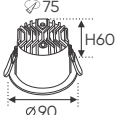

Điện áp: AC85 - 265V-50/60Hz
Bóng LED hiệu suất cao 140Lm/W - Ra~90
Thân đèn: Hợp kim nhôm
Góc chiếu: 55°
Khoét lỗ: 75mm

AFC 636 D 7W 328.000
AFC 636 D 10W 358.000