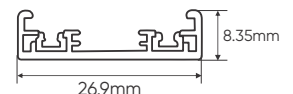

THÔNG TIN KỸ THUẬT ĐÈN RAY NAM CHÂM:

- THÂN ĐÈN: HỢP KIM NHÔM TẢN NHIỆT TỐT
- ĐIỆN ÁP: DC 48V
- BÓNG LED CHẤT LƯỢNG CAO - 115Lm/W
- CHỈ SỐ HOÀN MÀU Ra~90
- 3 ÁNH SÁNG TRONG 1 ĐÈN (3000K - 4000K - 6000K ĐIỀU CHỈNH ÁNH SÁNG BẰNG NÚT GẠT)
- TUỔI THỌ: 30.000h
- BẢO HÀNH: 3 NĂM

ĐÈN RAY NAM CHÂM NỔI SIÊU MỎNG CAO CẤP # 26

Điện áp: DC 48V
Bóng LED chất lượng cao 115Lm/W - Ra~90
Thân đèn: Hợp kim nhôm
Góc chiếu: 120°
Thi công: Lắp ray nổi siêu mỏng # 26

Điện áp: DC 48V
Bóng LED chất lượng cao 115Lm/W - Ra~90
Thân đèn: Hợp kim nhôm
Góc chiếu: 120°
Thi công: Lắp ray nổi siêu mỏng # 26

Điện áp: DC 48V
Bóng LED chất lượng cao 115Lm/W - Ra~90
Thân đèn: Hợp kim nhôm
Góc chiếu: 24°
Thi công: Lắp ray nổi siêu mỏng # 26

Điện áp: DC 48V
Bóng LED chất lượng cao 115Lm/W - Ra~90
Thân đèn: Hợp kim nhôm
Góc chiếu: 24°
Thi công: Lắp ray nổi siêu mỏng # 26

Điện áp: DC 48V
Bóng LED COB 135Lm/W - Ra~90
Thân đèn: Hợp kim nhôm
Góc chiếu: 24°
Thi công: Lắp ray nổi siêu mỏng # 26

Điện áp: DC 48V
Bóng LED COB 135Lm/W - Ra~90
Thân đèn: Hợp kim nhôm
Góc chiếu: 24°
Thi công: Lắp ray nổi siêu mỏng # 26