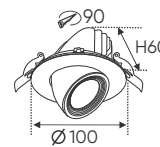

Điện áp: AC85 - 265V-50/60Hz
 Bóng LED COB 135-145Lm/W - Ra-90
 Thân đèn: Hợp kim nhôm
 Góc chiếu: 24°
 Khoét lỗ: 90mm

ánh sáng: ● 3200K ● 4200K ● 6500K

AFC 723 3W 455.000

ĐÈN LED 3W 3.001 - 3.002 - 3.003