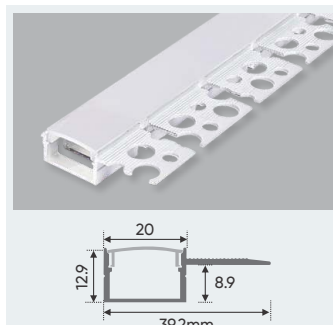

B20 - 1 T
W39.2 x H12.9mm
1.5m 404.000
Nhôm định hình + Chụp nhựa Dẻo

B20 - 1 D
W39.2 x H12.9mm
1.5m 404.000
Nhôm định hình + Chụp nhựa Dẻo

B20 - 2 T
W59.3 x H12.9mm
1.5m 433.000
Nhôm định hình + Chụp nhựa Dẻo

B20 - 2 D
W59.3 x H12.9mm
1.5m 433.000
Nhôm định hình + Chụp nhựa Dẻo

Giá trên sau chiết khấu đã bao gồm thuế giá trị gia tăng (VAT)
Giá có thể thay đổi mà không cần báo trước