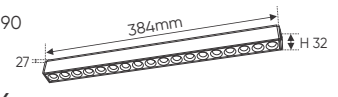

Điện áp: DC 48V
Bóng LED chất lượng cao 115Lm/W - Ra~90
Thân đèn: Hợp kim nhôm
Góc chiếu: 24°
Thi công: Lắp ray nổi siêu mỏng # 26

RNM 26D - DC 48V
8W Ø45 x L100 **831.000**
15W Ø55 x L115 **970.000**