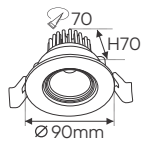

AFC 734 9W 483.000
3 chế độ sáng ●●● 587.000

ĐÈN LED 9W 9.001 - 9.002 - 9.003

Điện áp: AC85 - 265V-50/60Hz

Bóng LED COB 135-145Lm/W - Ra~90

Thân đèn: Hợp kim nhôm

Góc chiếu: 36°

Khoét lỗ: 90mm