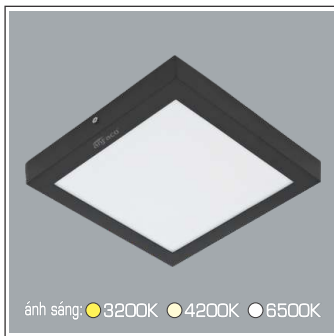

ánh sáng: ● 3200K ● 4200K ● 6500K

ánh sáng: ● 3200K ● 4200K ● 6500K

ánh sáng: ● 3200K ● 4200K ● 6500K

AFC 556 D 18W   **852.000**
3 chế độ sáng ○●○   **1.088.000**

ĐÈN LED 18W 18.001 - 18.002 - 18.003

Điện áp: AC85 - 265V-50/60Hz
Bóng LED chất lượng cao 130Lm/W - Ra~80
Thân đèn: Hợp kim nhôm
Góc chiếu: 120°