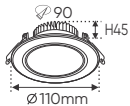

**THIẾT KẾ SANG TRỌNG - ĐA DẠNG MẪU MÃ
PHÙ HỢP VỚI MỌI KIẾN TRÚC**

ánh sáng: ●3200K ●4200K ●6500K

AFC 425 7W 355.000
3 chế độ sáng ○●● **398.000**

ĐÈN LED 7W 7.001 - 7.002 - 7.003

Điện áp: AC85 - 265V-50/60Hz
Bóng LED chất lượng cao 130Lm/W - Ra~80
Thân đèn: Hợp kim nhôm
Góc chiếu: 120°
Khoét lỗ: 90mm