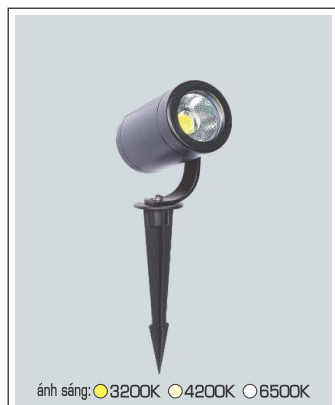

RC 06 3W 672.000

Điện áp: AC85 - 265V-50/60Hz
Bóng LED COB 135-145Lm/W - Ra~90
Thân đèn: Hợp kim nhôm
Góc chiếu: 18°
Cấp bảo vệ: IP65