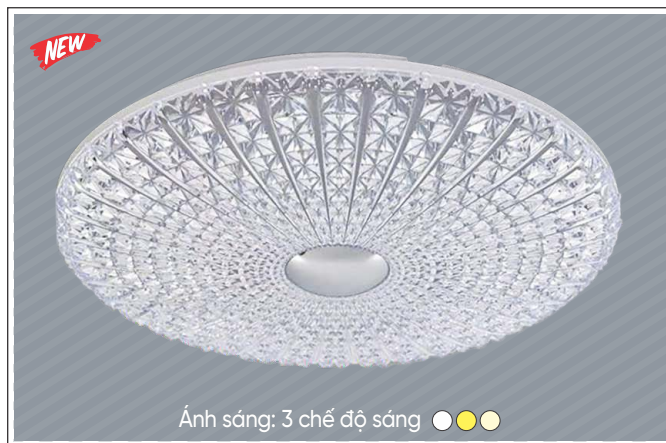

AFC 073 36W (Ø500 x H90) **1.506.000**