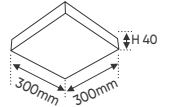

AFC 580 D 15W 584.000

ĐÈN LED 15W 15.001 - 15.002 - 15.003

Điện áp: AC85 - 265V-50/60Hz
Bóng LED SMD 125Lm/W - Ra~80
Thân đèn: Hợp kim nhôm
Góc chiếu: 120° - Thi công: Lắp nổi