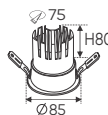

AFC 546 3W 224.000

ĐÈN LED 3W 3.001 - 3.002 - 3.003

Điện áp: AC85 - 265V-50/60Hz
Bóng LED COB 135-145Lm/W - Ra~90
Thân đèn: Hợp kim nhôm
Góc chiếu: 50°
Khoét lỗ: 50mm