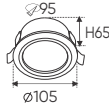

AFC 614 T 9W 698.000

ĐÈN LED 9W 9.001 - 9.002 - 9.003

Điện áp: AC85 - 265V-50/60Hz

Bóng LED COB 135-145Lm/W - Ra~90

Thân đèn: Hợp kim nhôm

Góc chiếu: 45°

Khoét lỗ: 75mm

Ứng dụng: Lắp ban công, toilet

Cấp bảo vệ: IP65