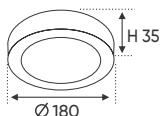

ánh sáng: ● 3200K ● 4200K ● 6500K

AFC 555 18W 852.000
3 chế độ sáng ○○○ **1.088.000**

ĐÈN LED 18W 18.001 - 18.002 - 18.003

Điện áp: AC85 - 265V-50/60Hz

Bóng LED chất lượng cao 130Lm/W - Ra~80

Thân đèn: Hợp kim nhôm

Góc chiếu: 120°

Thi công: Lắp nổi