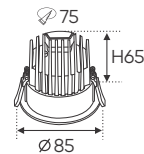

AFC 545 9W 507.000
3 chế độ sáng ●●●
624.000

ĐÈN LED 9W 9.001 - 9.002 - 9.003

Điện áp: AC85 - 265V-50/60Hz
Bóng LED COB 135-145Lm/W - Ra~90
Thân đèn: Hợp kim nhôm
Góc chiếu: 50°
Khoét lỗ: 75mm