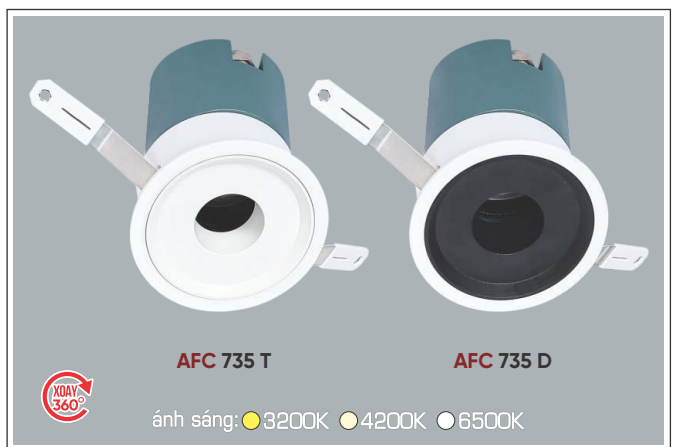

AFC 735 12W 467.000

ĐÈN LED 12W 12.001 - 12.002 - 12.003

Điện áp: AC85 - 265V-50/60Hz
Bóng LED COB 135-145Lm/W - Ra~90
Thân đèn: Hợp kim nhôm
Góc chiếu: 36°
Khoét lỗ: 75mm