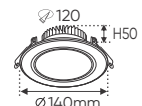

Giá trên sau chiết khấu đã bao gồm thuế giá trị gia tăng (VAT)
Giá có thể thay đổi mà không cần báo trước