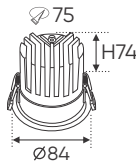

AFC 729 10W 423.000

ĐÈN LED 10W 10.001 - 10.002 - 10.003

Điện áp: AC85 - 265V-50/60Hz
Bóng LED COB 135-145Lm/W - Ra~90
Thân đèn: Hợp kim nhôm
Góc chiếu: 60°
Khoét lỗ: 75mm