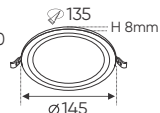

4 TRONG 1 ●○○ - 3CĐ

ĐÈN LED 12W 12.001 - 12.002 - 12.003

Điện áp: 220V-50/60Hz
Bóng LED SMD chất lượng cao - Ra~80
Thân đèn: Hợp kim nhôm
Quang thông 856Lm
Góc chiếu: 120°

AFC 398 V 12W 443.000