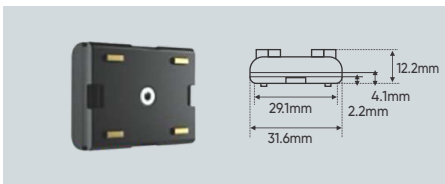

**NỐI THẲNG RAY NỔI RN - DC 48V
138.000**