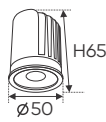

BỘ MR16 10W 456.000
3 chế độ sáng ☐ ☐ ☐ 573.000

Điện áp: AC85 - 265V-50/60Hz
Bóng LED COB 135-145Lm/W - Ra~90
Thân đèn: Hợp kim nhôm
Góc chiếu: 30°