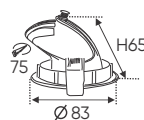

AFC 723 5W 474.000

ĐÈN LED 5W 5.001 - 5.002 - 5.003

Điện áp: AC85 - 265V-50/60Hz
Bóng LED COB 135-145Lm/W - Ra-90
Thân đèn: Hợp kim nhôm
Góc chiếu: 24°
Khoét lỗ: 75mm