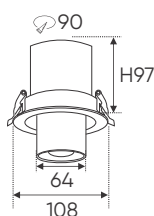

AFC 788/1 15W 1.087.000

ĐÈN LED 12W 12.001 - 12.002 - 12.003

AFC 788/2 15W 2.128.000

ĐÈN LED 15W 15.001 - 15.002 - 15.003

Điện áp: AC85 - 265V-50/60Hz
Bóng LED COB 135-145Lm/W - Ra~90
Thân đèn: Hợp kim nhôm
Góc chiếu: 36°
Khoét lỗ: 90 x 165mm