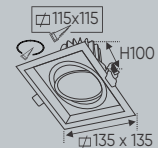

ánh sáng: ● 3200K ● 4200K ○ 6500K

AFC 778/1 9W 382.000

ĐÈN LED 9W 9.001 - 9.002 - 9.003

Điện áp: AC85 - 265V-50/60Hz
Bóng LED COB 135-145Lm/W - Ra~90
Thân đèn: Hợp kim nhôm
Góc chiếu: 30°
Khoét lỗ: 80 x 80mm