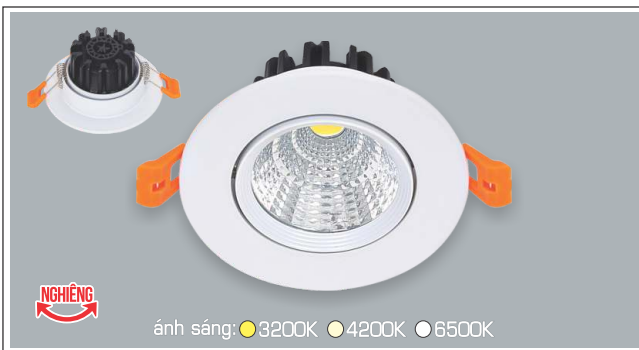

**AFC 596 9W 476.000
3 chế độ sáng ●●● 594.000**

ĐÈN LED 9W 9.001 - 9.002 - 9.003

Điện áp: AC85 - 265V-50/60Hz
Bóng LED COB 135-145Lm/W - Ra~90
Thân đèn: Hợp kim nhôm
Góc chiếu: 30°
Khoét lỗ: 90mm