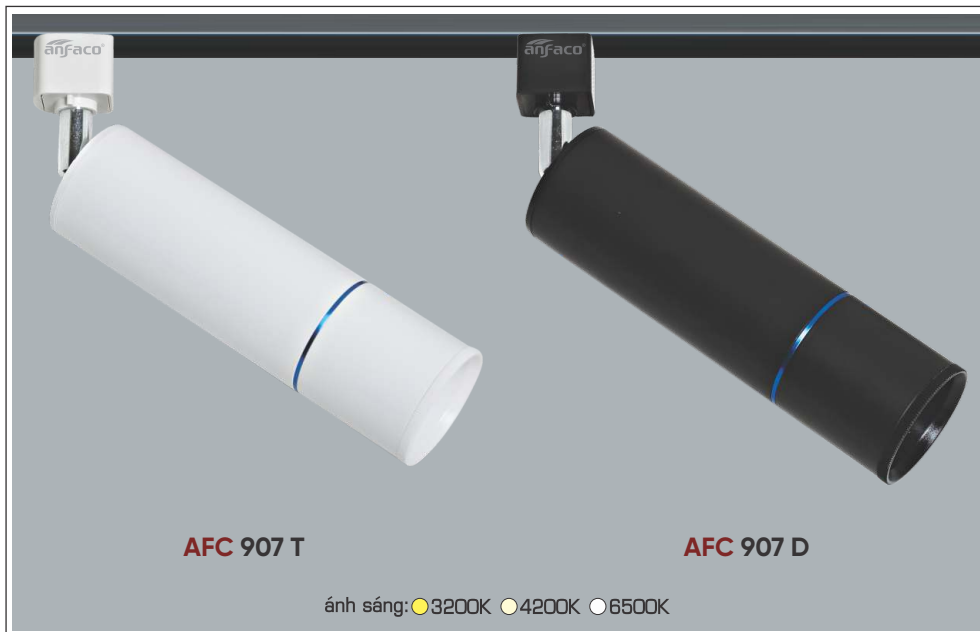

Ứng dụng: Phòng trưng bày, Showroom,
Shop fashion, Trung tâm thương mại...

Giá trên sau chiết khấu đã bao gồm thuế giá trị gia tăng (VAT)
Giá có thể thay đổi mà không cần báo trước

AFC 907 12W
758.000

ĐÈN LED 12W 12.001 - 12.002 - 12.003