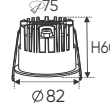

AFC 614 D 9W 698.000

ĐÈN LED 9W 9.001 - 9.002 - 9.003

Điện áp: AC85 - 265V-50/60Hz

Bóng LED COB 135-145Lm/W - Ra~90

Thân đèn: Hợp kim nhôm

Góc chiếu: 45°

Khoét lỗ: 75mm

Ứng dụng: Lắp ban công, toilet

Cấp bảo vệ: IP65