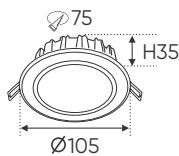

ánh sáng: ● 3200K ● 4200K ● 6500K

AFC 433 12W 440.000
3 chế độ sáng ○○○ **506.000**

ĐÈN LED 12W 12.001 - 12.002 - 12.003

Điện áp: AC85 - 265V-50/60Hz
Bóng LED chất lượng cao 130Lm/W - Ra~80
Thân đèn: Hợp kim nhôm
Góc chiếu: 120°
Khoét lỗ: 115mm