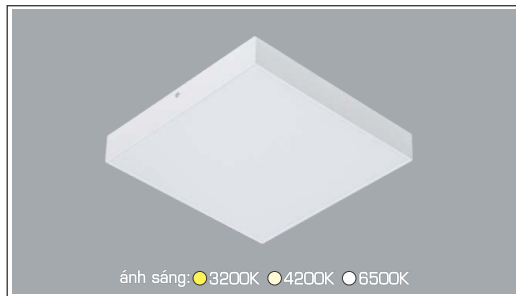

AFC 580 T 32W 1.040.000

ĐÈN LED 32W 32.001 - 32.002 - 32.003

Điện áp: AC85 - 265V-50/60Hz
Bóng LED SMD 125Lm/W - Ra~80
Thân đèn: Hợp kim nhôm
Góc chiếu: 120° - Thi công: Lắp nổi