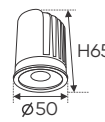

BỘ MR16 7W 433.000
3 chế độ sáng ☐ ☐ ☐ 519.000

Điện áp: AC85 - 265V-50/60Hz
Bóng LED COB 135-145Lm/W - Ra~90
Thân đèn: Hợp kim nhôm
Góc chiếu: 30°