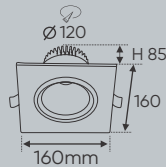

ánh sáng: ● 3200K ● 4200K ● 6500K

AFC 318/2 12W 1.048.000

ĐÈN LED 12W 12.001 - 12.002 - 12.003

Điện áp: AC85 - 265V-50/60Hz
Bóng LED COB 135-145Lm/W - Ra~90
Thân đèn: Sắt sơn tĩnh điện
Tản nhiệt: Nhôm cao cấp
Góc chiếu: 24°