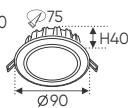

AFC 417 9W 419.000
3 chế độ sáng ●●● **475.000**

ĐÈN LED 9W 9.001 - 9.002 - 9.003

Điện áp: AC85 - 265V-50/60Hz
Bóng LED chất lượng cao 130Lm/W - Ra~80
Thân đèn: Hợp kim nhôm
Góc chiếu: 120°
Khoét lỗ: 95mm