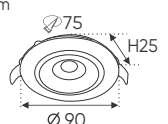

AFC 672 D 5W 488.000

ĐÈN LED 5W 5.001 - 5.002 - 5.003

Điện áp: AC85 - 265V-50/60Hz
Bóng LED COB 135-145Lm/W - Ra~90
Thân đèn: Hợp kim nhôm
Góc chiếu: 24°
Khoét lỗ: 75mm