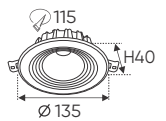

AFC 548 12W 430.000
3 chế độ sáng ○○○ 533.000

ĐÈN LED 12W 12.001 - 12.002 - 12.003

Điện áp: AC85 - 265V-50/60Hz
Bóng LED COB 135-145Lm/W - Ra~90
Thân đèn: Hợp kim nhôm
Góc chiếu: 45°
Khoét lỗ: 115mm

AFC 680 T

AFC 680 D

AFC 680 7W 437.000

ĐÈN LED 7W 7.001 - 7.002 - 7.003

Điện áp: AC85 - 265V-50/60Hz
Bóng LED COB 135-145Lm/W - Ra~90
Thân đèn: Hợp kim nhôm
Góc chiếu: 55°
Khoét lỗ: 70mm