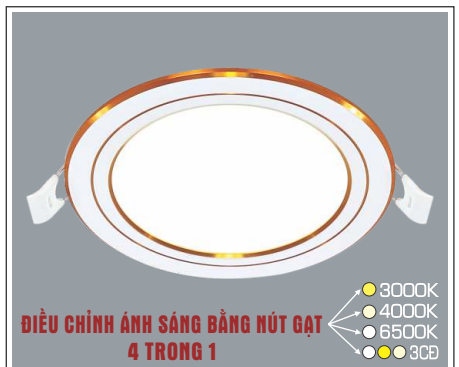

AFC 398 V 12W 443.000

4 TRONG 1 ●○○ - 3CĐ

ĐÈN LED 12W 12.001 - 12.002 - 12.003

Điện áp: 220V-50/60Hz
Bóng LED SMD chất lượng cao - Ra~80
Thân đèn: Hợp kim nhôm
Quang thông 856Lm
Góc chiếu: 120°