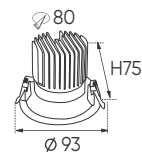

AFC 634 T 10W 594.000

ĐÈN LED 10W 10.001 - 10.002 - 10.003

Điện áp: AC85 - 265V-50/60Hz
Bóng LED COB 135-145Lm/W - Ra~90
Thân đèn: Hợp kim nhôm
Góc chiếu: 38°
Khoét lỗ: 75mm

AFC 634 D 10W 594.000

ĐÈN LED 10W 10.001 - 10.002 - 10.003

Điện áp: AC85 - 265V-50/60Hz
Bóng LED COB 135-145Lm/W - Ra~90
Thân đèn: Hợp kim nhôm
Góc chiếu: 38°
Khoét lỗ: 75mm

AFC 545 9W 507.000
3 chế độ sáng ●●●
624.000

ĐÈN LED 9W 9.001 - 9.002 - 9.003

Điện áp: AC85 - 265V-50/60Hz
Bóng LED COB 135-145Lm/W - Ra~90
Thân đèn: Hợp kim nhôm
Góc chiếu: 50°
Khoét lỗ: 75mm

AFC 598 9W 507.000

ĐÈN LED 9W 9.001 - 9.002 - 9.003

Điện áp: AC85 - 265V-50/60Hz
Bóng LED COB 135-145Lm/W - Ra~90
Thân đèn: Hợp kim nhôm
Góc chiếu: 50°
Khoét lỗ: 82mm

AFC 732 5W 309.000

ĐÈN LED 5W 5.001 - 5.002 - 5.003

Điện áp: AC85 - 265V-50/60Hz
Bóng LED COB 135-145Lm/W - Ra~90
Thân đèn: Hợp kim nhôm
Góc chiếu: 45°
Khoét lỗ: 70mm

AFC 746 7W 628.000

ĐÈN LED 7W 7.001 - 7.002 - 7.003

Điện áp: AC85 - 265V-50/60Hz
Bóng LED COB 135-145Lm/W - Ra~90
Thân đèn: Hợp kim nhôm
Góc chiếu: 24°
Khoét lỗ: 80mm