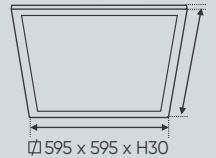

QCVN: 19:2019/BKHCN

ISO 9001:2015

**THIẾT KẾ SANG TRỌNG – ĐA DẠNG MẪU MÃ
PHÙ HỢP VỚI MỌI KIẾN TRÚC**

PANEL LED THẢ TRẦN CAO CẤP

ánh sáng: ● 4200K ○ 6500K

AFC 595 36W SIÊU SÁNG 1.108.000

Điện áp: 220V-50/60Hz
Bóng LED SMD chất lượng cao - Ra~80
Thân đèn: Hợp kim nhôm
Góc chiếu: 120°
Lắp đặt: Thả trần
Ứng dụng: Văn phòng,
Siêu thị, Nhà hàng,
Phòng hội thảo...