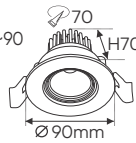

AFC 734 7W 356.000
3 chế độ sáng ●●● 440.000

ĐÈN LED 7W 7.001 - 7.002 - 7.003

Điện áp: AC85 - 265V-50/60Hz

Bóng LED COB 135-145Lm/W - Ra~90

Thân đèn: Hợp kim nhôm

Góc chiếu: 36°

Khoét lỗ: 70mm