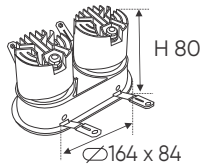

**THIẾT KẾ SANG TRỌNG - ĐA DẠNG MẪU MÃ
PHÙ HỢP VỚI MỌI KIẾN TRÚC**

AFC 781 T/2 12W 909.000

ĐÈN LED 12W 12.001 - 12.002 - 12.003

Điện áp: AC85 - 265V-50/60Hz
Bóng LED COB 135-145Lm/W - Ra~90
Thân đèn: Hợp kim nhôm
Góc chiếu: 36°
Khoét lỗ: Theo mẫu thực tế