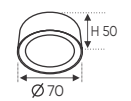

ánh sáng: ● 3200K ● 4200K ● 6500K

AFC 644 D 7W 590.000

ĐÈN LED 7W 7.001 - 7.002 - 7.003

Điện áp: AC85 - 265V~50/60Hz
Bóng LED chất lượng cao 130Lm/W - Ra~80
Thân đèn: Hợp kim nhôm
Góc chiếu: 120°