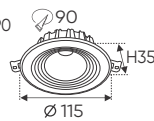

AFC 548 9W 357.000
3 chế độ sáng ○○○ 475.000

ĐÈN LED 9W 9.001 - 9.002 - 9.003

Điện áp: AC85 - 265V-50/60Hz
Bóng LED COB 135-145Lm/W - Ra~90
Thân đèn: Hợp kim nhôm
Góc chiếu: 45°
Khoét lỗ: 90mm

ánh sáng: ●3200K ●4200K ●6500K