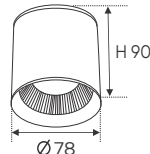

AFC 655 D 10W 693.000

ĐÈN LED 10W 10.001 - 10.002 - 10.003

Điện áp: AC85 - 265V~50/60Hz
Bóng LED SMD 130Lm/W - Ra~90
Thân đèn: Hợp kim nhôm
Góc chiếu: 30°