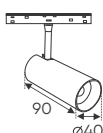

RNC 04 12W - DC 48V 698.000

Điện áp: DC 48V
Bóng LED COB 135Lm/W - Ra~90
Thân đèn: Hợp kim nhôm
Góc chiếu: 24°