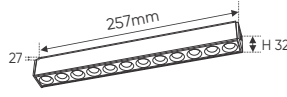

Điện áp: DC 48V
Bóng LED chất lượng cao 115Lm/W - Ra~90
Thân đèn: Hợp kim nhôm
Góc chiếu: 24°
Thi công: Lắp ray nổi siêu mỏng # 26

RNM 26B 18W - DC 48V L384 x W27 x H32 **921.000**