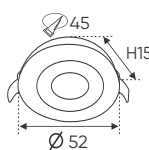

AFC 622 B 1W 234.000
ĐÈN LED 1W 1.001 - 1.002 - 1.003
Điện áp: AC85 - 265V-50/60Hz
Bóng LED SMD 150Lm/W - Ra~70
Thân đèn: Hợp kim nhôm
Góc chiếu: 30°
Khoét lỗ: 45mm