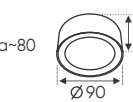

ánh sáng: ● 3200K ● 4200K ● 6500K

AFC 644 T 12W 786.000

ĐÈN LED 12W 12.001 - 12.002 - 12.003

Điện áp: AC85 - 265V~50/60Hz
Bóng LED chất lượng cao 130Lm/W - Ra~80
Thân đèn: Hợp kim nhôm
Góc chiếu: 120°