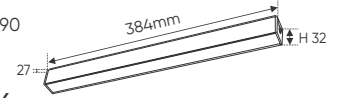

Điện áp: DC 48V
Bóng LED chất lượng cao 115Lm/W - Ra~90
Thân đèn: Hợp kim nhôm
Góc chiếu: 120°
Thi công: Lắp ray nổi siêu mỏng # 26

RNM 26B 12W - DC 48V L257 x W27 x H32 **771.000**