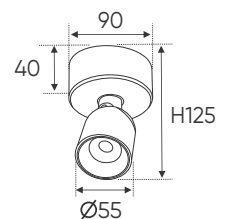

AFC 816 D 7W Đế Ngồi
725.000

ĐÈN LED 7W 7.001 - 7.002 - 7.003

Điện áp: AC85 - 265V~50/60Hz
Bóng LED COB 135-145Lm/W - Ra~90
Thân đèn: Hợp kim nhôm
Góc chiếu: 24°