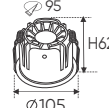

ánh sáng: ● 3200K ● 4200K ● 6500K

AFC 712 T 15W 735.000
ĐÈN LED 15W 15.001 - 15.002 - 15.003

Điện áp: AC85 - 265V-50/60Hz
Bóng LED COB 135-145Lm/W - Ra~90
Thân đèn: Hợp kim nhôm
Góc chiếu: 50°
Khoét lỗ: 95mm