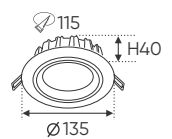

ánh sáng: ● 3200K ● 4200K ● 6500K

AFC 676 3W 255.000
ĐÈN LED 3W 3.001 - 3.002 - 3.003

Điện áp: AC85 - 265V-50/60Hz
Bóng LED chất lượng cao 130Lm/W - Ra~80
Thân đèn: Hợp kim nhôm
Góc chiếu: 120°
Khoét lỗ: 60mm