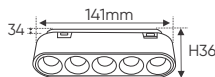

RN 022 5W - DC 48V 592.000

L141 x W34 x H36

Điện áp: DC 48V

Bóng LED chất lượng cao 115lm/W - Ra~90

Thân đèn: Hợp kim nhôm

Góc chiếu: 24°

Thi công: Lắp ray nổi siêu mỏng # 35

RN 022 10W - DC 48V 830.000

L274 x W34 x H36

Điện áp: DC 48V

Bóng LED chất lượng cao 115lm/W - Ra~90

Thân đèn: Hợp kim nhôm

Góc chiếu: 24°

Thi công: Lắp ray nổi siêu mỏng # 35