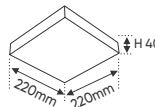

AFC 580 D 40W 1.547.000

ĐÈN LED 40W 40.001 - 40.002 - 40.003

Điện áp: AC85 - 265V-50/60Hz
Bóng LED SMD 125Lm/W - Ra~80
Thân đèn: Hợp kim nhôm
Góc chiếu: 120° - Thi công: Lắp nổi