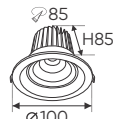

AFC 741 15W 910.000
ĐÈN LED 15W 15.001 - 15.002 - 15.003

Điện áp: AC85 - 265V-50/60Hz
Bóng LED COB 135-145Lm/W - Ra~90
Thân đèn: Hợp kim nhôm
Góc chiếu: 60°
Khoét lỗ: 120mm