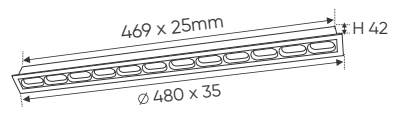

- 3000K
- 4000K
- 6000K