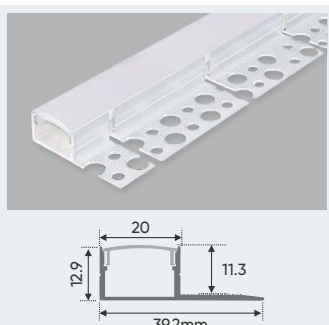

B20 - 1 T
W39.2 x H12.9mm
1.5m 404.000
Nhôm định hình + Chụp nhựa Dẻo

B20 - 1 D
W39.2 x H12.9mm
1.5m 404.000
Nhôm định hình + Chụp nhựa Dẻo

B20 - 2 T
W59.3 x H12.9mm
1.5m 433.000
Nhôm định hình + Chụp nhựa Dẻo

B20 - 2 D
W59.3 x H12.9mm
1.5m 433.000
Nhôm định hình + Chụp nhựa Dẻo

Giá trên sau chiết khấu đã bao gồm thuế giá trị gia tăng (VAT)
Giá có thể thay đổi mà không cần báo trước