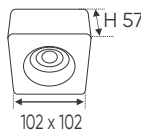

AFC 769 T/2 12W 1.214.000

ĐÈN LED 12W 12.001 - 12.002 - 12.003

Điện áp: AC85 - 265V-50/60Hz
Bóng LED COB 135-145Lm/W - Ra~90
Thân đèn: Hợp kim nhôm
Góc chiếu: 36°