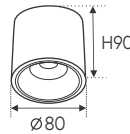

AFC 631 D 10W 642.000

ĐÈN LED 10W 10.001 - 10.002 - 10.003

Điện áp: AC85 - 265V-50/60Hz

Bóng LED COB 135-145Lm/W - Ra~90

Thân đèn: Hợp kim nhôm

Góc chiếu: 60°

Ứng dụng: Lắp ban công, lối đi

Cấp bảo vệ: IP65