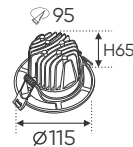

AFC 660 T 7W 419.000

ĐÈN LED 7W 7.001 - 7.002 - 7.003

Điện áp: AC85 - 265V-50/60Hz
Bóng LED COB 135-145Lm/W - Ra~90
Thân đèn: Hợp kim nhôm
Góc chiếu: 50°
Khoét lỗ: 52mm