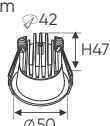

AFC 601 T 3W 275.000
ĐÈN LED 3W 3.001 - 3.002 - 3.003
Điện áp: AC85 - 265V-50/60Hz
Bóng LED COB 130Lm/W - Ra~90
Thân đèn: Hợp kim nhôm
Góc chiếu: 36°
Khoét lỗ: 42mm