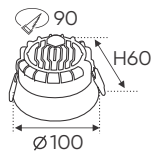

**THIẾT KẾ SANG TRỌNG - ĐA DẠNG MẪU MÃ
PHÙ HỢP VỚI MỌI KIẾN TRÚC**

ảnh sáng: ● 3200K ● 4200K ● 6500K

AFC 744 T 10W

3 chế độ sáng ●●●

ĐÈN LED 10W 10.001 - 10.002 - 10.003

Điện áp: AC85 - 265V-50/60Hz
Bóng LED COB 135-145Lm/W - Ra~90
Thân đèn: Hợp kim nhôm
Góc chiếu: 24°
Khoét lỗ: 90mm