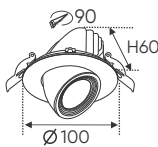

ánh sáng: ● 3200K ● 4200K ● 6500K

AFC 714 9W 714.000

ĐÈN LED 9W 9.001 - 9.002 - 9.003

Điện áp: AC85 - 265V-50/60Hz
Bóng LED COB 135-145Lm/W - Ra-90
Thân đèn: Hợp kim nhôm
Góc chiếu: 24°
Khoét lỗ: 90mm