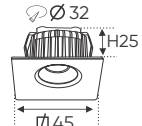

AFC 627 3W 254.000
ĐÈN LED 3W 3.001 - 3.002 - 3.003
Điện áp: AC85 - 265V-50/60Hz
Bóng LED COB 130Lm/W - Ra~90
Thân đèn: Hợp kim nhôm
Góc chiếu: 24°

AFC 628 3W 254.000
ĐÈN LED 3W 3.001 - 3.002 - 3.003
Điện áp: AC85 - 265V-50/60Hz
Bóng LED COB 130Lm/W - Ra~90
Thân đèn: Hợp kim nhôm
Góc chiếu: 24°