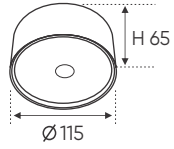

ánh sáng: ● 3200K ● 4200K ● 6500K

AFC 553 D 12W 817.000

ĐÈN LED 12W 12.001 - 12.002 - 12.003

Điện áp: AC85 - 265V~50/60Hz
Bóng LED COB 135-145Lm/W - Ra~90
Thân đèn: Hợp kim nhôm
Góc chiếu: 36°