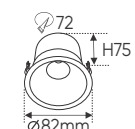

Giá trên sau chiết khấu đã bao gồm thuế giá trị gia tăng (VAT)
Giá có thể thay đổi mà không cần báo trước