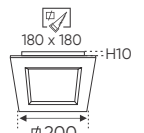

AFC 668 9W

362.000

3 chế độ sáng ○●○

430.000

ĐÈN LED 9W 9.001 - 9.002 - 9.003

Điện áp: AC85 - 265V-50/60Hz
Bóng LED SMD 130Lm/W - Ra~80
Thân đèn: Hợp kim nhôm
Góc chiếu: 120°
Khoét lỗ: 130mm

AFC 668 12W

409.000

3 chế độ sáng ○●○

527.000

ĐÈN LED 12W 12.001 - 12.002 - 12.003

Điện áp: AC85 - 265V-50/60Hz
Bóng LED SMD 130Lm/W - Ra~80
Thân đèn: Hợp kim nhôm
Góc chiếu: 120°
Khoét lỗ: 155mm

AFC 668 15W

486.000

ĐÈN LED 15W 15.001 - 15.002 - 15.003

Điện áp: AC85 - 265V-50/60Hz
Bóng LED SMD 130Lm/W - Ra~80
Thân đèn: Hợp kim nhôm
Góc chiếu: 120°
Khoét lỗ: 183mm

AFC 668 18W

556.000

ĐÈN LED 18W 18.001 - 18.002 - 18.003

Điện áp: AC85 - 265V-50/60Hz
Bóng LED SMD 130Lm/W - Ra~80
Thân đèn: Hợp kim nhôm
Góc chiếu: 120°
Khoét lỗ: 205mm

AFC 669 4W

249.000

ĐÈN LED 4W 4.003

Điện áp: AC85 - 265V-50/60Hz
Bóng LED SMD 130Lm/W - Ra~80
Thân đèn: Hợp kim nhôm
Góc chiếu: 120°
Khoét lỗ: 90 x 90mm

AFC 669 6W

263.000

3 chế độ sáng ○●○

354.000

ĐÈN LED 6W 6.001 - 6.002 - 6.003

Điện áp: AC85 - 265V-50/60Hz
Bóng LED SMD 130Lm/W - Ra~80
Thân đèn: Hợp kim nhôm
Góc chiếu: 120°
Khoét lỗ: 100 x 100mm

AFC 669 9W

361.000

3 chế độ sáng ○●○

430.000

ĐÈN LED 9W 9.001 - 9.002 - 9.003

Điện áp: AC85 - 265V-50/60Hz
Bóng LED SMD 130Lm/W - Ra~80
Thân đèn: Hợp kim nhôm
Góc chiếu: 120°
Khoét lỗ: 130 x 130mm

AFC 669 12W

405.000

3 chế độ sáng ○●○

544.000

ĐÈN LED 12W 12.001 - 12.002 - 12.003

Điện áp: AC85 - 265V-50/60Hz
Bóng LED SMD 130Lm/W - Ra~80
Thân đèn: Hợp kim nhôm
Góc chiếu: 120°
Khoét lỗ: 150 x 150mm

AFC 669 15W

493.000

ĐÈN LED 15W 15.001 - 15.002 - 15.003

Điện áp: AC85 - 265V-50/60Hz
Bóng LED SMD 130Lm/W - Ra~80
Thân đèn: Hợp kim nhôm
Góc chiếu: 120°
Khoét lỗ: 180 x 180mm