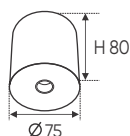

ĐÈN LED 10W 10.001 - 10.002 - 10.003

Điện áp: AC85 - 265V~50/60Hz
Bóng LED COB 135-145Lm/W - Ra~90
Thân đèn: Hợp kim nhôm
Góc chiếu: 36°

AFC 683 D 10W 622.000