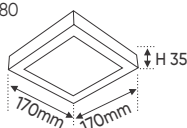

AFC 562 12W 558.000

ĐÈN LED 12W 12.001 - 12.002 - 12.003

Điện áp: AC85 - 265V-50/60Hz
Bóng LED SMD 130Lm/W - Ra~80
Thân đèn: Hợp kim nhôm
Góc chiếu: 120°