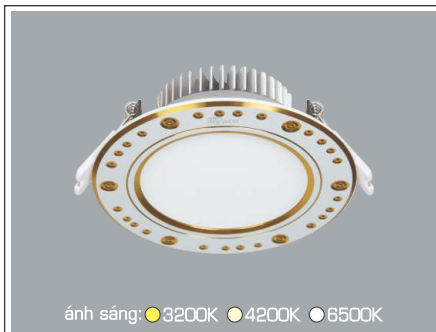

ánh sáng: ●3200K ●4200K ●6500K

AFC 426 7W 355.000
3 chế độ sáng ○●● **398.000**

ĐÈN LED 7W 7.001 - 7.002 - 7.003

Điện áp: AC85 - 265V-50/60Hz
Bóng LED chất lượng cao 130Lm/W - Ra~80
Thân đèn: Hợp kim nhôm
Góc chiếu: 120°
Khoét lỗ: 90mm