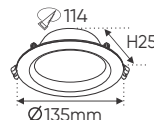

AFC 674 7W 275.000
3 chế độ sáng ●●● 331.000

ĐÈN LED 7W 7.001 - 7.002 - 7.003

Điện áp: AC85 - 265V-50/60Hz
Bóng LED chất lượng cao 130Lm/W - Ra~80
Thân đèn: Hợp kim nhôm
Góc chiếu: 120°
Khoét lỗ: 80mm