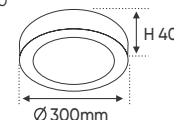

AFC 561 22W 979.000

ĐÈN LED 22W 22.001 - 22.002 - 22.003

Điện áp: AC85 - 265V-50/60Hz
Bóng LED SMD 130Lm/W - Ra~80
Thân đèn: Hợp kim nhôm
Góc chiếu: 120°