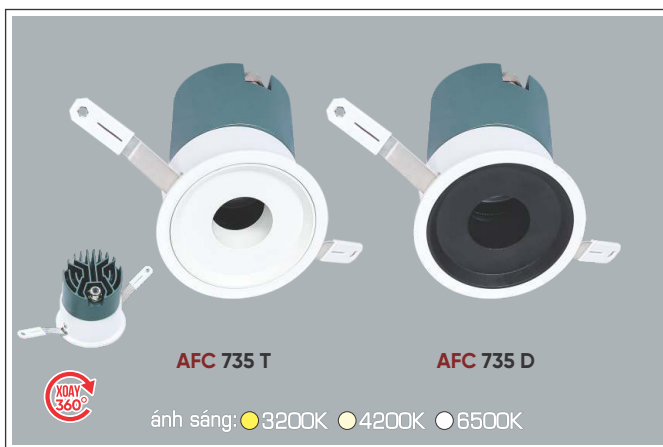

DOWNLIGHT LED ÂM TRẦN CAO CẤP

- THÂN ĐÈN: HỢP KIM NHÔM TẢN NHIỆT TỐT - NGUỒN DRIVER RỜI
- DRIVER CÁCH LY - AN TOÀN ĐIỆN - ĐỘ BỀN CAO
- ĐIỆN ÁP: AC85 - 265V-50/60Hz
- BÓNG LED COB SỬ DỤNG CHIPS BRIDGELUX - 135-145Lm/W
- CHỈ SỐ HOÀN MÀU Ra~90
- ÁNH SÁNG: 3200K - 4200K - 6500K
- TUỔI THỌ: 30.000h
- BẢO HÀNH: 3 NĂM

AFC 735 7W 418.000

ĐÈN LED 7W 7.001 - 7.002 - 7.003

Điện áp: AC85 - 265V-50/60Hz
Bóng LED COB 135-145Lm/W - Ra~90
Thân đèn: Hợp kim nhôm
Góc chiếu: 36°
Khoét lỗ: 55mm