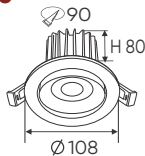

AFC 747 12W 635.000
935.000

ĐÈN LED 12W 12.001 - 12.002 - 12.003
Điện áp: AC85 - 265V-50/60Hz
Bóng LED COB 135-145Lm/W - Ra~90
Thân đèn: Hợp kim nhôm
Góc chiếu: 60°
Khoét lỗ: 90mm