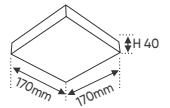

AFC 580 T 32W 1.040.000

ĐÈN LED 32W 32.001 - 32.002 - 32.003

Điện áp: AC85 - 265V-50/60Hz
Bóng LED SMD 125Lm/W - Ra~80
Thân đèn: Hợp kim nhôm
Góc chiếu: 120° - Thi công: Lắp nổi