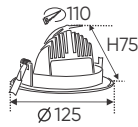

Điện áp: AC85 - 265V-50/60Hz
 Bóng LED COB 135-145Lm/W - Ra-90
 Thân đèn: Hợp kim nhôm
 Góc chiếu: 24°
 Khoét lỗ: 110mm

ánh sáng: ● 3200K ● 4200K ● 6500K

AFC 724 7W 719.000

ĐÈN LED 7W 7.001 - 7.002 - 7.003