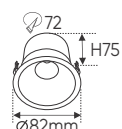

AFC 725 10W 556.000

ĐÈN LED 10W 10.001 - 10.002 - 10.003

Điện áp: AC85 - 265V-50/60Hz
Bóng LED COB 135-145Lm/W - Ra~90
Thân đèn: Hợp kim nhôm
Góc chiếu: 36°
Khoét lỗ: 72mm