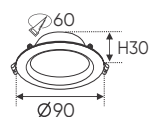

ánh sáng: ● 3200K ● 4200K ● 6500K

AFC 676 7W 309.000
3 chế độ sáng ○○○ **358.000**

ĐÈN LED 7W 7.001 - 7.002 - 7.003

Điện áp: AC85 - 265V-50/60Hz
Bóng LED chất lượng cao 130Lm/W - Ra~80
Thân đèn: Hợp kim nhôm
Góc chiếu: 120°
Khoét lỗ: 90mm