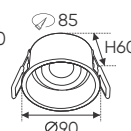

AFC 508 9W   **819.000**
ĐÈN LED 9W 9.001 - 9.002 - 9.003

Điện áp: AC85 - 265V-50/60Hz
Bóng LED COB 135-145Lm/W - Ra~90
Thân đèn: Hợp kim nhôm
Góc chiếu: 30°
Khoét lỗ: 90mm