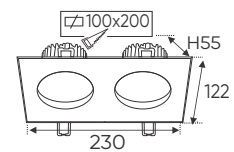

AFC 757/1 12W 600.000
3 chế độ sáng ●●● 694.000

ĐÈN LED 12W 12.001 - 12.002 - 12.003

Điện áp: AC85 - 265V-50/60Hz
Bóng LED COB 135-145Lm/W - Ra~90
Thân đèn: Hợp kim nhôm
Góc chiếu: 24°
Khoét lỗ: 90mm