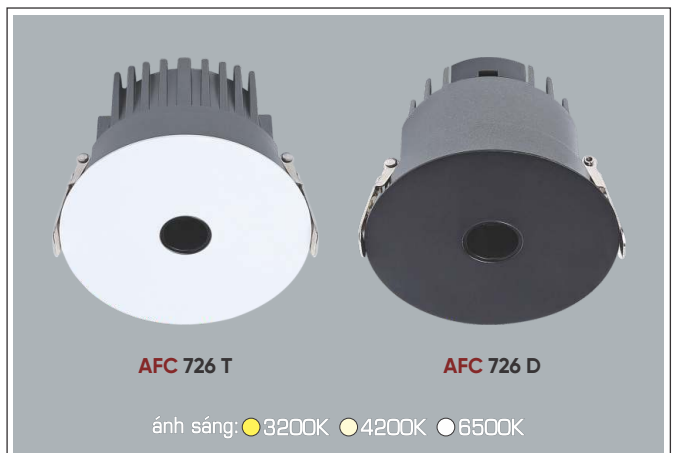

AFC 726 9W 509.000

ĐÈN LED 9W 9.001 - 9.002 - 9.003

Điện áp: AC85 - 265V-50/60Hz
Bóng LED COB 135-145Lm/W - Ra~90
Thân đèn: Hợp kim nhôm
Góc chiếu: 36°
Khoét lỗ: 75mm