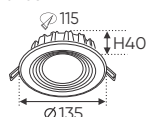

Giá trên sau chiết khấu đã bao gồm thuế giá trị gia tăng (VAT)
Giá có thể thay đổi mà không cần báo trước