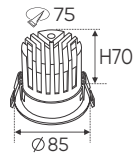

NEW

ĐIỀU CHỈNH XOAY BÊN TRONG 360°

ánh sáng: ● 3200K ● 4200K ● 6500K

AFC 716 T 10W 445.000

ĐÈN LED 10W 10.001 - 10.002 - 10.003
Điện áp: AC85 - 265V-50/60Hz
Bóng LED COB 135-145Lm/W - Ra~90
Thân đèn: Hợp kim nhôm
Góc chiếu: 36°
Khoét lỗ: 75mm