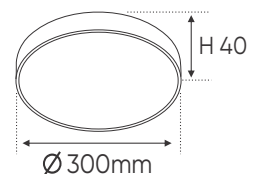

AFC 579 T 40W 1.548.000

ĐÈN LED 40W 40.001 - 40.002 - 40.003

Điện áp: AC85 - 265V-50/60Hz
Bóng LED SMD 125Lm/W - Ra~80
Thân đèn: Hợp kim nhôm
Góc chiếu: 120°
Thi công: Lắp nổi