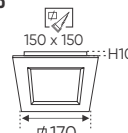

ánh sáng: ● 3200K ● 4200K ● 6500K

AFC 669 12W

405.000

3 chế độ sáng ○●○

544.000

ĐÈN LED 12W 12.001 - 12.002 - 12.003

Điện áp: AC85 - 265V-50/60Hz
 Bóng LED SMD 130Lm/W - Ra~80
 Thân đèn: Hợp kim nhôm
 Góc chiếu: 120°
 Khoét lỗ: 150 x 150mm