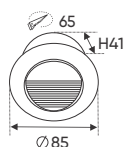

ÂM TƯỜNG 019 3W
279.000