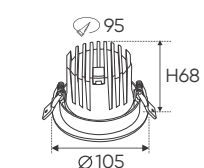

507.000
591.000

ảnh sáng: ● 3200K ● 4200K ● 6500K

AFC 745 12W

3 chế độ sáng ●●●

ĐÈN LED 12W 12.001 - 12.002 - 12.003

Điện áp: AC85 - 265V-50/60Hz
Bóng LED COB 135-145Lm/W - Ra~90
Thân đèn: Hợp kim nhôm
Góc chiếu: 36°
Khoét lỗ: 95mm