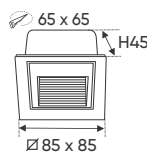

ÂM TƯỜNG 009 XÁM 3W
288.000