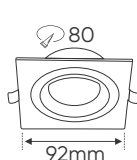

AFC 388 T/1 - MR16 (Không Bóng)
270.000

Thân đèn: Hợp kim nhôm
 Khoét lỗ: 80mm

AFC 388 T/2 - MR16 (Không Bóng)
540.000

Thân đèn: Hợp kim nhôm
 Khoét lỗ: 80 x 160mm

AFC 388 D/1 - MR16 (Không Bóng)
270.000

Thân đèn: Hợp kim nhôm
 Khoét lỗ: 80mm