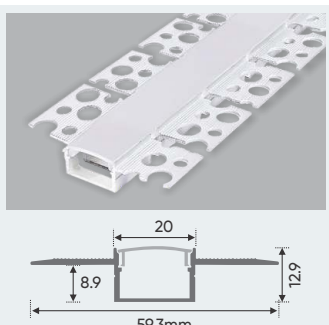

B20 - 1 T
W39.2 x H12.9mm
1.5m 404.000
Nhôm định hình + Chụp nhựa Dẻo

B20 - 1 D
W39.2 x H12.9mm
1.5m 404.000
Nhôm định hình + Chụp nhựa Dẻo

B20 - 2 T
W59.3 x H12.9mm
1.5m 433.000
Nhôm định hình + Chụp nhựa Dẻo

B20 - 2 D
W59.3 x H12.9mm
1.5m 433.000
Nhôm định hình + Chụp nhựa Dẻo

Giá trên sau chiết khấu đã bao gồm thuế giá trị gia tăng (VAT)
Giá có thể thay đổi mà không cần báo trước