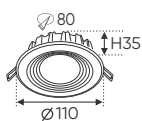

AFC 441 B 9W 371.000
3 chế độ sáng ●●● **427.000**

ĐÈN LED 9W 9.001 - 9.002 - 9.003

Điện áp: AC85 - 265V-50/60Hz
Bóng LED chất lượng cao 130Lm/W - Ra~80
Thân đèn: Hợp kim nhôm
Góc chiếu: 120°
Khoét lỗ: 85mm