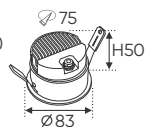

Điện áp: AC85 - 265V-50/60Hz
Bóng LED COB 135-145Lm/W - Ra~90
Thân đèn: Hợp kim nhôm
Góc chiếu: 50°
Khoét lỗ: 75mm

Giá trên sau chiết khấu đã bao gồm thuế giá trị gia tăng (VAT)
Giá có thể thay đổi mà không cần báo trước