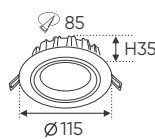

ánh sáng: ● 3200K ● 4200K ● 6500K

AFC 442 12W 432.000
3 chế độ sáng ○○○ **490.000**

ĐÈN LED 12W 12.001 - 12.002 - 12.003

Điện áp: AC85 - 265V-50/60Hz
Bóng LED chất lượng cao 130Lm/W - Ra~80
Thân đèn: Hợp kim nhôm
Góc chiếu: 120°
Khoét lỗ: 115mm