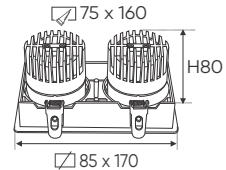

AFC 764/1 7W   **614.000**
3 chế độ sáng ○○○   **698.000**

ĐÈN LED 7W 7.001 - 7.002 - 7.003

Điện áp: AC85 - 265V-50/60Hz
Bóng LED COB 135-145Lm/W - Ra~90
Thân đèn: Hợp kim nhôm
Góc chiếu: 24°
Khoét lỗ: 75mm