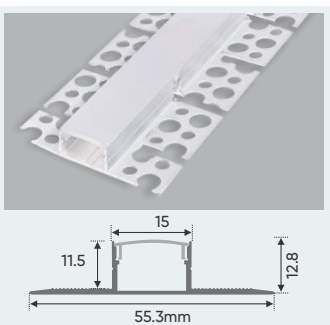

B15 - 1 T
W35.3 x H12.8mm
1.5m 375.000
Nhôm định hình + Chụp nhựa Dẻo

B15 - 1 D
W35.3 x H12.8mm
1.5m 375.000
Nhôm định hình + Chụp nhựa Dẻo

B15 - 2 T
W55.3 x H12.8mm
1.5m 398.000
Nhôm định hình + Chụp nhựa Dẻo

B15 - 2 D
W55.3 x H12.8mm
1.5m 398.000
Nhôm định hình + Chụp nhựa Dẻo