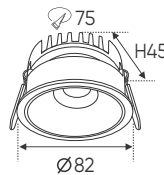

**THIẾT KẾ SANG TRỌNG - ĐA DẠNG MẪU MẪ
PHÙ HỢP VỚI MỌI KIẾN TRÚC**

AFC 665 7W **466.000**
3 chế độ sáng ○●○
556.000

ĐÈN LED 7W 7.001 - 7.002 - 7.003

Điện áp: AC85 - 265V-50/60Hz
Bóng LED COB 135-145Lm/W - Ra~90
Thân đèn: Hợp kim nhôm
Góc chiếu: 36°
Khoét lỗ: 75mm