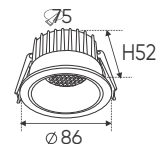

ĐÈN LED 9W 9.001 - 9.002 - 9.003

Điện áp: AC85 - 265V-50/60Hz
Bóng LED COB 135-145Lm/W - Ra~90
Thân đèn: Hợp kim nhôm
Góc chiếu: 30°
Khoét lỗ: 90mm

AFC 737 7W 398.000

ĐÈN LED 7W 7.001 - 7.002 - 7.003

Điện áp: AC85 - 265V-50/60Hz
Bóng LED COB 135-145Lm/W - Ra~90
Thân đèn: Hợp kim nhôm
Góc chiếu: 36°
Khoét lỗ: 75mm