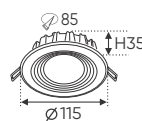

AFC 441 B 12W 437.000
3 chế độ sáng ●●● **502.000**

ĐÈN LED 12W 12.001 - 12.002 - 12.003

Điện áp: AC85 - 265V-50/60Hz
Bóng LED chất lượng cao 130Lm/W - Ra~80
Thân đèn: Hợp kim nhôm
Góc chiếu: 120°
Khoét lỗ: 115mm