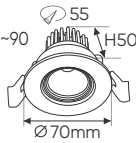

AFC 734 5W 351.000

ĐÈN LED 5W 5.001 - 5.002 - 5.003

Điện áp: AC85 - 265V-50/60Hz

Bóng LED COB 135-145Lm/W - Ra~90

Thân đèn: Hợp kim nhôm

Góc chiếu: 36°

Khoét lỗ: 70mm