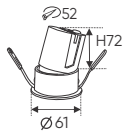

**THIẾT KẾ SANG TRỌNG - ĐA DẠNG MẪU MÃ
PHÙ HỢP VỚI MỌI KIẾN TRÚC**

AFC 717 7W 458.000

ĐÈN LED 7W 7.001 - 7.002 - 7.003

Điện áp: AC85 - 265V-50/60Hz
Bóng LED COB 135-145Lm/W - Ra~90
Thân đèn: Hợp kim nhôm
Góc chiếu: 36°
Khoét lỗ: 52mm