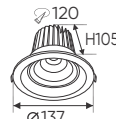

AFC 741 20W 1.216.000
ĐÈN LED 20W 20.001 - 20.002 - 20.003

Điện áp: AC85 - 265V-50/60Hz
Bóng LED COB 135-145Lm/W - Ra~90
Thân đèn: Hợp kim nhôm
Góc chiếu: 60°
Khoét lỗ: 150mm