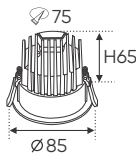

AFC 634 D 10W 594.000

ĐÈN LED 10W 10.001 - 10.002 - 10.003

Điện áp: AC85 - 265V-50/60Hz
Bóng LED COB 135-145Lm/W - Ra~90
Thân đèn: Hợp kim nhôm
Góc chiếu: 38°
Khoét lỗ: 75mm