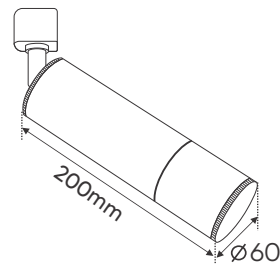

AFC 907 12W
758.000

ĐÈN LED 12W 12.001 - 12.002 - 12.003

Điện áp: AC85 - 265V-50/60Hz
Bóng LED COB 135-145Lm/W - Ra~90
Góc chiếu: 24°
Lắp đặt: Thanh ray

Ứng dụng: Phòng trưng bày, Showroom,
Shop fashion, Trung tâm thương mại...