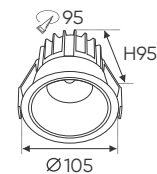

516.000
643.000

ảnh sáng: ● 3200K ● 4200K ● 6500K

AFC 743 15W

ĐÈN LED 15W 15.001 - 15.002 - 15.003

Điện áp: AC85 - 265V-50/60Hz
Bóng LED COB 135-145Lm/W - Ra~90
Thân đèn: Hợp kim nhôm
Góc chiếu: 36°
Khoét lỗ: 95mm