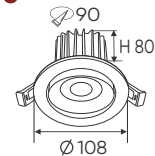

AFC 727 7W 411.000
3 chế độ sáng ○○○
495.000