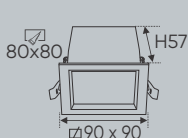

ánh sáng: ● 3200K ● 4200K ○ 6500K

AFC 778/2 9W 764.000

ĐÈN LED 9W 9.001 - 9.002 - 9.003

Điện áp: AC85 - 265V-50/60Hz
Bóng LED COB 135-145Lm/W - Ra~90
Thân đèn: Hợp kim nhôm
Góc chiếu: 30°
Khoét lỗ: 80 x 160mm