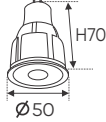

BÓNG CHÉN MR16 3W
178.000

Điện áp: AC85 - 265V-50/60Hz
Bóng LED COB 135-145Lm/W - Ra~90
Thân đèn: Hợp kim nhôm
Góc chiếu: 30°