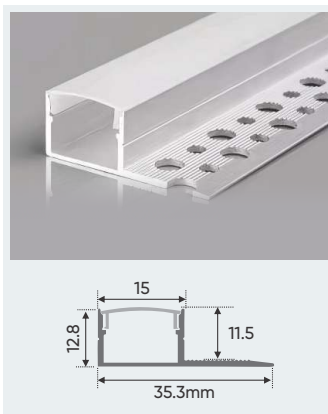

A15 - 1 D

W35.3 x H12.8mm

1.5m 250.000

Nhôm định hình + Chụp nhựa PC