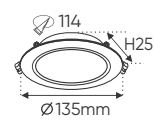

Điện áp: AC85 - 265V-50/60Hz
Bóng LED chất lượng cao 130Lm/W - Ra~80
Thân đèn: Hợp kim nhôm
Góc chiếu: 120°
Khoét lỗ: 114mm

AFC 674 V 7W 275.000
3 chế độ sáng ●●● 331.000

ĐÈN LED 7W 7.001 - 7.002 - 7.003