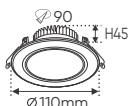

ánh sáng: ●3200K ●4200K ●6500K

AFC 426 9W 398.000
3 chế độ sáng ○●● **460.000**

ĐÈN LED 9W 9.001 - 9.002 - 9.003

Điện áp: AC85 - 265V-50/60Hz
Bóng LED chất lượng cao 130Lm/W - Ra~80
Thân đèn: Hợp kim nhôm
Góc chiếu: 120°
Khoét lỗ: 100mm