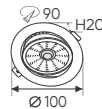

AFC 689 10W   **574.000**
ĐÈN LED 10W 10.001 - 10.002 - 10.003

Điện áp: AC85 - 265V-50/60Hz
Bóng LED COB 135-145Lm/W - Ra~90
Thân đèn: Hợp kim nhôm
Góc chiếu: 30°
Khoét lỗ: 100mm