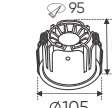

ánh sáng: ● 3200K ● 4200K ● 6500K

AFC 785 5W 520.000
ĐÈN LED 5W 5.001 - 5.002 - 5.003

Điện áp: AC85 - 265V-50/60Hz
Bóng LED COB 135-145Lm/W - Ra~90
Thân đèn: Hợp kim nhôm
Góc chiếu: 24°
Khoét lỗ: 35mm