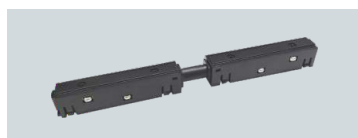

Điện áp: DC 48V
Bóng LED COB 135Lm/W - Ra~90
Thân đèn: Hợp kim nhôm
Góc chiếu: 24°

RNC 04 24W - DC 48V 1.043.000

Điện áp: DC 48V
Bóng LED COB 135Lm/W - Ra~90
Thân đèn: Hợp kim nhôm
Góc chiếu: 24°

ĐẦU NỐI THẲNG - DC 48V 153.000