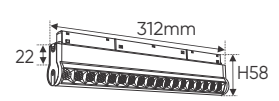

RNC 06 12W - DC 48V 725.000

L215 x W22 x H58

Điện áp: DC 48V
Bóng LED chất lượng cao 115Lm/W - Ra~90
Thân đèn: Hợp kim nhôm
Góc chiếu: 24°

RNC 06 18W - DC 48V 898.000

L312 x W22 x H58

Điện áp: DC 48V
Bóng LED chất lượng cao 115Lm/W - Ra~90
Thân đèn: Hợp kim nhôm
Góc chiếu: 24°