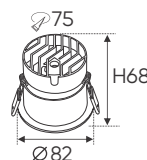

AFC 765 5W 422.000

ĐÈN LED 5W 5.001 - 5.002 - 5.003

Điện áp: AC85 - 265V-50/60Hz
Bóng LED COB 135-145Lm/W - Ra~90
Thân đèn: Hợp kim nhôm
Góc chiếu: 36°
Khoét lỗ: 55mm