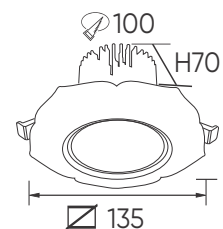

Điện áp: AC85 - 265V-50/60Hz

Bóng LED COB 135-145Lm/W - Ra~90

Chất liệu: Vành đèn bằng Puly

Tản nhiệt: Hợp kim nhôm

Góc chiếu: 60°

Khoét lỗ: 100mm

3
BẢO HÀNH
NĂM
ĐỔI MỚI
ĐỘ ĐẾN TRÊN 10 NĂM

Tại Kiem Mang Luong