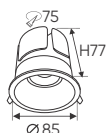

AFC 765 15W 889.000

ĐÈN LED 15W 15.001 - 15.002 - 15.003

Điện áp: AC85 - 265V-50/60Hz
Bóng LED COB 135-145Lm/W - Ra~90
Thân đèn: Hợp kim nhôm
Góc chiếu: 36°
Khoét lỗ: 95mm