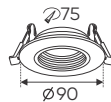

AFC 383 T - MR16 (Không Bóng)
217.000

Thân đèn: Hợp kim nhôm
Khoét lỗ: 73mm

AFC 378 D - MR16 (Không Bóng)
282.000

Thân đèn: Hợp kim nhôm
Khoét lỗ: 80mm

AFC 379 D - MR16 (Không Bóng)
282.000

Thân đèn: Hợp kim nhôm
Khoét lỗ: 75mm