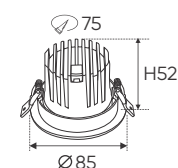

691.000

ảnh sáng: ● 3200K ● 4200K ● 6500K

AFC 745 7W

3 chế độ sáng ●●●

ĐÈN LED 7W 7.001 - 7.002 - 7.003

Điện áp: AC85 - 265V-50/60Hz
Bóng LED COB 135-145Lm/W - Ra~90
Thân đèn: Hợp kim nhôm
Góc chiếu: 55°
Khoét lỗ: 75mm