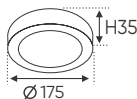

4 TRONG 1 ●○○ - 3CĐ
ĐÈN LED 24W 24.001 - 24.002 - 24.003
Điện áp: 220V-50/60Hz
Bóng LED SMD chất lượng cao-Ra-80
Thân đèn: Hợp kim nhôm
Quang thông 2141Lm
Góc chiếu: 120°

AFC 505 D 12W 513.000

4 TRONG 1 ●○○ - 3CĐ
ĐÈN LED 12W 12.001 - 12.002 - 12.003
Điện áp: 220V-50/60Hz
Bóng LED SMD chất lượng cao-Ra-80
Thân đèn: Hợp kim nhôm
Quang thông 1086Lm
Góc chiếu: 120°