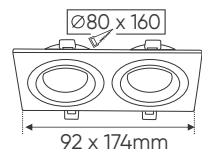

AFC 388 T/1 - MR16 (Không Bóng)
270.000

Thân đèn: Hợp kim nhôm
 Khoét lỗ: 80mm

AFC 388 T/2 - MR16 (Không Bóng)
540.000

Thân đèn: Hợp kim nhôm
 Khoét lỗ: 80 x 160mm

AFC 388 D/1 - MR16 (Không Bóng)
270.000

Thân đèn: Hợp kim nhôm
 Khoét lỗ: 80mm