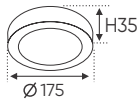

AFC 505 T 18W 723.000

4 TRONG 1 ●○○ - 3CĐ
ĐÈN LED 18W 18.001 - 18.002 - 18.003
Điện áp: 220V-50/60Hz
Bóng LED SMD chất lượng cao-Ra-80
Thân đèn: Hợp kim nhôm
Quang thông 1522Lm
Góc chiếu: 120°