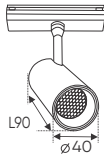

ánh sáng: ● 3000K ○ 4000K ○ 6000K