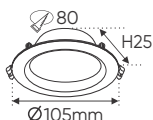

**THIẾT KẾ SANG TRỌNG - ĐA DẠNG MẪU MÃ
PHÙ HỢP VỚI MỌI KIẾN TRÚC**

AFC 674 T 7W 275.000
3 chế độ sáng ●●● 331.000

ĐÈN LED 7W 7.001 - 7.002 - 7.003

Điện áp: AC85 - 265V-50/60Hz
Bóng LED chất lượng cao 130Lm/W - Ra~80
Thân đèn: Hợp kim nhôm
Góc chiếu: 120°
Khoét lỗ: 80mm