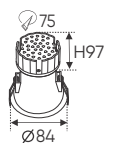

GIẢM CHÓI

ánh sáng: ● 3200K ● 4200K ● 6500K

AFC 740 9W 595.000

ĐÈN LED 9W 9.001 - 9.002 - 9.003
Điện áp: AC85 - 265V-50/60Hz
Bóng LED COB 135-145Lm/W - Ra~90
Thân đèn: Hợp kim nhôm
Góc chiếu: 36°
Khoét lỗ: 75mm