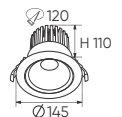

Điện áp: AC85 - 265V-50/60Hz
Bóng LED COB 135-145Lm/W - Ra~90
Thân đèn: Hợp kim nhôm
Góc chiếu: 24°
Khoét lỗ: 120mm