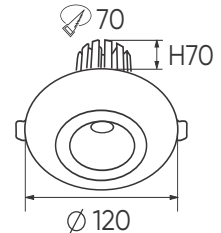

AFC PULY 07 10W

516.000

ĐÈN LED 10W 10.001 - 10.002 - 10.003

Điện áp: AC85 - 265V-50/60Hz

Bóng LED COB 135-145Lm/W - Ra~90

Chất liệu: Vành đèn bằng Puly

Tản nhiệt: Hợp kim nhôm

Góc chiếu: 60°

Khoét lỗ: 70mm