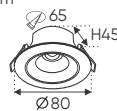

AFC 618 T 7W 437.000

ĐÈN LED 7W 7.001 - 7.002 - 7.003

Điện áp: AC85 - 265V-50/60Hz
Bóng LED COB 135-145Lm/W - Ra~90
Thân đèn: Hợp kim nhôm
Góc chiếu: 36°
Khoét lỗ: 75mm