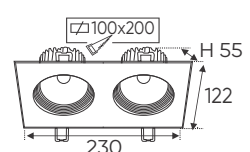

Điện áp: AC85 - 265V-50/60Hz
Bóng LED COB 135-145Lm/W - Ra~90
Thân đèn: Hợp kim nhôm
Góc chiếu: 24°
Khoét lỗ: 100 x 200mm

Giá trên sau chiết khấu đã bao gồm thuế giá trị gia tăng (VAT)
Giá có thể thay đổi mà không cần báo trước