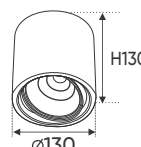

AFC 646 T 9W 415.000
3 chế độ sáng ○○○ **445.000**

ĐÈN LED 9W 9.001 - 9.002 - 9.003

Điện áp: AC85 - 265V~50/60Hz
Bóng LED chất lượng cao 130Lm/W - Ra~80
Thân đèn: Sắt sơn tĩnh điện
Góc chiếu: 120°

AFC 646 D 9W 415.000
3 chế độ sáng ○○○ **445.000**

ĐÈN LED 9W 9.001 - 9.002 - 9.003

Điện áp: AC85 - 265V~50/60Hz
Bóng LED chất lượng cao 130Lm/W - Ra~80
Thân đèn: Sắt sơn tĩnh điện
Góc chiếu: 120°

AFC 646 T 12W 461.000

ĐÈN LED 12W 12.001 - 12.002 - 12.003

Điện áp: AC85 - 265V~50/60Hz
Bóng LED chất lượng cao 130Lm/W - Ra~80
Thân đèn: Sắt sơn tĩnh điện
Góc chiếu: 120°

AFC 646 D 12W 461.000

ĐÈN LED 12W 12.001 - 12.002 - 12.003

Điện áp: AC85 - 265V~50/60Hz
Bóng LED chất lượng cao 130Lm/W - Ra~80
Thân đèn: Sắt sơn tĩnh điện
Góc chiếu: 120°

AFC 647 T 7W 445.000

ĐÈN LED 7W 7.001 - 7.002 - 7.003

Điện áp: AC85 - 265V~50/60Hz
Bóng LED COB 135-145Lm/W - Ra~90
Thân đèn: Sắt sơn tĩnh điện
Tản nhiệt: Nhôm cao cấp
Góc chiếu: 24°

AFC 647 D 7W 445.000

ĐÈN LED 7W 7.001 - 7.002 - 7.003

Điện áp: AC85 - 265V~50/60Hz
Bóng LED COB 135-145Lm/W - Ra~90
Thân đèn: Sắt sơn tĩnh điện
Tản nhiệt: Nhôm cao cấp
Góc chiếu: 24°

AFC 647 T 12W 482.000

ĐÈN LED 12W 12.001 - 12.002 - 12.003

Điện áp: AC85 - 265V~50/60Hz
Bóng LED COB 135-145Lm/W - Ra~90
Thân đèn: Sắt sơn tĩnh điện
Tản nhiệt: Nhôm cao cấp
Góc chiếu: 24°

AFC 647 D 12W 482.000

ĐÈN LED 12W 12.001 - 12.002 - 12.003

Điện áp: AC85 - 265V~50/60Hz
Bóng LED COB 135-145Lm/W - Ra~90
Thân đèn: Sắt sơn tĩnh điện
Tản nhiệt: Nhôm cao cấp
Góc chiếu: 24°