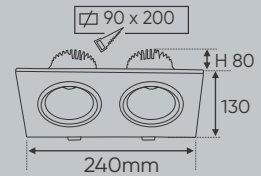

ánh sáng: ● 3200K ● 4200K ● 6500K

AFC 318/1 12W 524.000

ĐÈN LED 12W 12.001 - 12.002 - 12.003

Điện áp: AC85 - 265V-50/60Hz
Bóng LED COB 135-145Lm/W - Ra~90
Thân đèn: Sắt sơn tĩnh điện
Tản nhiệt: Nhôm cao cấp
Góc chiếu: 24°