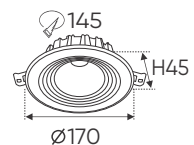

AFC 734 3W 276.000

ĐÈN LED 3W 3.001 - 3.002 - 3.003

Điện áp: AC85 - 265V-50/60Hz

Bóng LED COB 135-145Lm/W - Ra~90

Thân đèn: Hợp kim nhôm

Góc chiếu: 36°

Khoét lỗ: 55mm

AFC 734 5W 351.000

ĐÈN LED 5W 5.001 - 5.002 - 5.003

Điện áp: AC85 - 265V-50/60Hz

Bóng LED COB 135-145Lm/W - Ra~90

Thân đèn: Hợp kim nhôm

Góc chiếu: 36°

Khoét lỗ: 70mm

AFC 734 7W 356.000
3 chế độ sáng ●●● 440.000

ĐÈN LED 7W 7.001 - 7.002 - 7.003

Điện áp: AC85 - 265V-50/60Hz

Bóng LED COB 135-145Lm/W - Ra~90

Thân đèn: Hợp kim nhôm

Góc chiếu: 36°

Khoét lỗ: 70mm

AFC 734 9W 483.000
3 chế độ sáng ●●● 587.000

ĐÈN LED 9W 9.001 - 9.002 - 9.003

Điện áp: AC85 - 265V-50/60Hz

Bóng LED COB 135-145Lm/W - Ra~90

Thân đèn: Hợp kim nhôm

Góc chiếu: 36°

Khoét lỗ: 90mm

AFC 734 12W 595.000
3 chế độ sáng ●●● 698.000

ĐÈN LED 12W 12.001 - 12.002 - 12.003

Điện áp: AC85 - 265V-50/60Hz

Bóng LED COB 135-145Lm/W - Ra~90

Thân đèn: Hợp kim nhôm

Góc chiếu: 36°

Khoét lỗ: 120mm

AFC 529A 7W 428.000

ĐÈN LED 7W 7.001 - 7.002 - 7.003

Điện áp: AC85 - 265V-50/60Hz

Bóng LED COB 135-145Lm/W - Ra~90

Thân đèn: Hợp kim nhôm

Góc chiếu: 60°

Khoét lỗ: 100mm

AFC 529A 15W 592.000

ĐÈN LED 15W 15.001 - 15.002 - 15.003

Điện áp: AC85 - 265V-50/60Hz

Bóng LED COB 135-145Lm/W - Ra~90

Thân đèn: Hợp kim nhôm

Góc chiếu: 60°

Khoét lỗ: 145mm