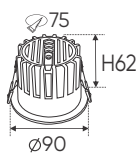

AFC 598 9W 507.000

ĐÈN LED 9W 9.001 - 9.002 - 9.003

Điện áp: AC85 - 265V-50/60Hz
Bóng LED COB 135-145Lm/W - Ra~90
Thân đèn: Hợp kim nhôm
Góc chiếu: 50°
Khoét lỗ: 82mm