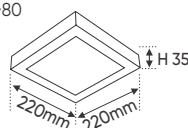

AFC 562 18W 759.000

ĐÈN LED 18W 18.001 - 18.002 - 18.003

Điện áp: AC85 - 265V-50/60Hz
Bóng LED SMD 130Lm/W - Ra~80
Thân đèn: Hợp kim nhôm
Góc chiếu: 120°