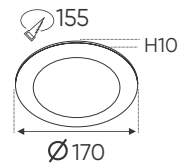

AFC 609 9W 353.000

ĐÈN LED 9W 9.001 - 9.002 - 9.003

- Điện áp: AC85 - 265V-50/60Hz
- Bóng LED chất lượng cao 130Lm/W - Ra~80
- Thân đèn: Hợp kim nhôm
- Góc chiếu: 120°
- Khoét lỗ: 135mm