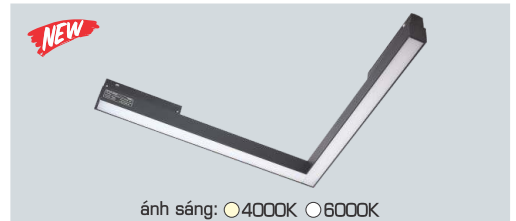

RNC 03 12W - DC 48V 398.000

L303 x W22 x H44

Điện áp: DC 48V
Bóng LED chất lượng cao 115Lm/W - Ra~90
Thân đèn: Hợp kim nhôm
Góc chiếu: 120°

RNC 03 20W - DC 48V 613.000

L600 x W22 x H44

Điện áp: DC 48V
Bóng LED chất lượng cao 115Lm/W - Ra~90
Thân đèn: Hợp kim nhôm
Góc chiếu: 120°