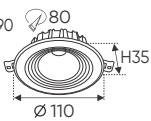

AFC 548 7W 306.000
3 chế độ sáng ○○○ 390.000

ĐÈN LED 7W 7.001 - 7.002 - 7.003

Điện áp: AC85 - 265V-50/60Hz
Bóng LED COB 135-145Lm/W - Ra~90
Thân đèn: Hợp kim nhôm
Góc chiếu: 45°
Khoét lỗ: 80mm

ánh sáng: ●3200K ●4200K ●6500K