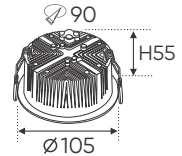

AFC 454 7W   **280.000**
3 chế độ sáng ○○○   **327.000**

ĐÈN LED 7W 7.001 - 7.002 - 7.003

Điện áp: AC85 - 265V-50/60Hz
Bóng LED chất lượng cao 130Lm/W - Ra~80
Thân đèn: Hợp kim nhôm
Góc chiếu: 90°
Khoét lỗ: 70mm

AFC 454 12W   **355.000**
3 chế độ sáng ○○○   **435.000**

ĐÈN LED 12W 12.001 - 12.002 - 12.003

Điện áp: AC85 - 265V-50/60Hz
Bóng LED chất lượng cao 130Lm/W - Ra~80
Thân đèn: Hợp kim nhôm
Góc chiếu: 90°
Khoét lỗ: 90mm

AFC 410 12W   **299.000**

ĐÈN LED 12W 12.001 - 12.002 - 12.003

Điện áp: AC85 - 265V-50/60Hz
Bóng LED chất lượng cao 150Lm/W - Ra~80
Thân đèn: Hợp kim nhôm
Góc chiếu: 110°
Khoét lỗ: 75mm

AFC 410 15W   **435.000**

ĐÈN LED 15W 15.001 - 15.002 - 15.003

Điện áp: AC85 - 265V-50/60Hz
Bóng LED chất lượng cao 150Lm/W - Ra~80
Thân đèn: Hợp kim nhôm
Góc chiếu: 110°
Khoét lỗ: 95mm

AFC 410 20W   **598.000**

ĐÈN LED 20W 20.001 - 20.002 - 20.003

Điện áp: AC85 - 265V-50/60Hz
Bóng LED chất lượng cao 150Lm/W - Ra~80
Thân đèn: Hợp kim nhôm
Góc chiếu: 110°
Khoét lỗ: 120mm

AFC 424 7W   **355.000**
3 chế độ sáng ○○○   **398.000**

ĐÈN LED 7W 7.001 - 7.002 - 7.003

Điện áp: AC85 - 265V-50/60Hz
Bóng LED chất lượng cao 130Lm/W - Ra~80
Thân đèn: Hợp kim nhôm
Góc chiếu: 120°
Khoét lỗ: 90mm

AFC 424 9W   **398.000**
3 chế độ sáng ○○○   **460.000**

ĐÈN LED 9W 9.001 - 9.002 - 9.003

Điện áp: AC85 - 265V-50/60Hz
Bóng LED chất lượng cao 130Lm/W - Ra~80
Thân đèn: Hợp kim nhôm
Góc chiếu: 120°
Khoét lỗ: 100mm

AFC 424 12W   **469.000**
3 chế độ sáng ○○○   **535.000**

ĐÈN LED 12W 12.001 - 12.002 - 12.003

Điện áp: AC85 - 265V-50/60Hz
Bóng LED chất lượng cao 130Lm/W - Ra~80
Thân đèn: Hợp kim nhôm
Góc chiếu: 120°
Khoét lỗ: 120mm