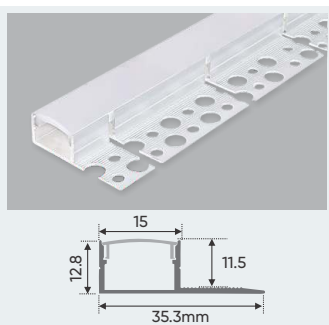

B15 - 1 T
W35.3 x H12.8mm
1.5m 375.000
Nhôm định hình + Chụp nhựa Dẻo

B15 - 1 D
W35.3 x H12.8mm
1.5m 375.000
Nhôm định hình + Chụp nhựa Dẻo

B15 - 2 T
W55.3 x H12.8mm
1.5m 398.000
Nhôm định hình + Chụp nhựa Dẻo

B15 - 2 D
W55.3 x H12.8mm
1.5m 398.000
Nhôm định hình + Chụp nhựa Dẻo