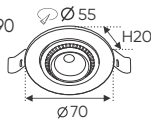

AFC 626 3W 374.000

ĐÈN LED 3W 3.001 - 3.002 - 3.003

Điện áp: AC85 - 265V-50/60Hz
Bóng LED COB 135-145Lm/W - Ra~90
Thân đèn: Hợp kim nhôm
Góc chiếu: 21°
Khoét lỗ: 55mm