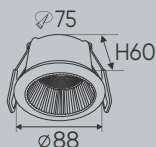

**THIẾT KẾ SANG TRỌNG - ĐA DẠNG MẪU MÃ
PHÙ HỢP VỚI MỌI KIẾN TRÚC**

ánh sáng: ● 3200K ● 4200K ○ 6500K

AFC 662 12W 537.000

ĐÈN LED 12W 12.001 - 12.002 - 12.003

Điện áp: AC85 - 265V-50/60Hz
Bóng LED SMD 130Lm/W - Ra~90
Thân đèn: Hợp kim nhôm
Góc chiếu: 30°
Khoét lỗ: 75mm