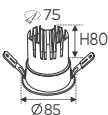

AFC 670 D 9W 425.000

ĐÈN LED 9W 9.001 - 9.002 - 9.003

Điện áp: AC85 - 265V-50/60Hz
Bóng LED COB 135-145Lm/W - Ra~90
Thân đèn: Hợp kim nhôm
Góc chiếu: 36°
Khoét lỗ: 75mm