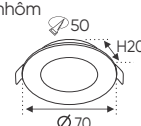

AFC 616 T 3W 252.000
ĐÈN LED 3W 3.001 - 3.002 - 3.003
Điện áp: AC85 - 265V-50/60Hz
Bóng LED SMD 130Lm/W - Ra~80
Thân đèn: Hợp kim nhôm
Góc chiếu: 120°
Khoét lỗ: 50mm