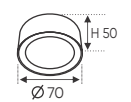

ánh sáng: ● 3200K ● 4200K ● 6500K

AFC 644 T 7W 590.000

ĐÈN LED 7W 7.001 - 7.002 - 7.003

Điện áp: AC85 - 265V~50/60Hz
Bóng LED chất lượng cao 130Lm/W - Ra~80
Thân đèn: Hợp kim nhôm
Góc chiếu: 120°