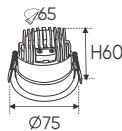

**THIẾT KẾ SANG TRỌNG - ĐA DẠNG MẪU MẪ
PHÙ HỢP VỚI MỌI KIẾN TRÚC**

AFC 736 T 7W 395.000
3 chế độ sáng ●●● **479.000**

ĐÈN LED 7W 7.001 - 7.002 - 7.003

Điện áp: AC85 - 265V-50/60Hz
Bóng LED COB 135-145Lm/W - Ra~90
Thân đèn: Hợp kim nhôm
Góc chiếu: 55°
Khoét lỗ: 65mm