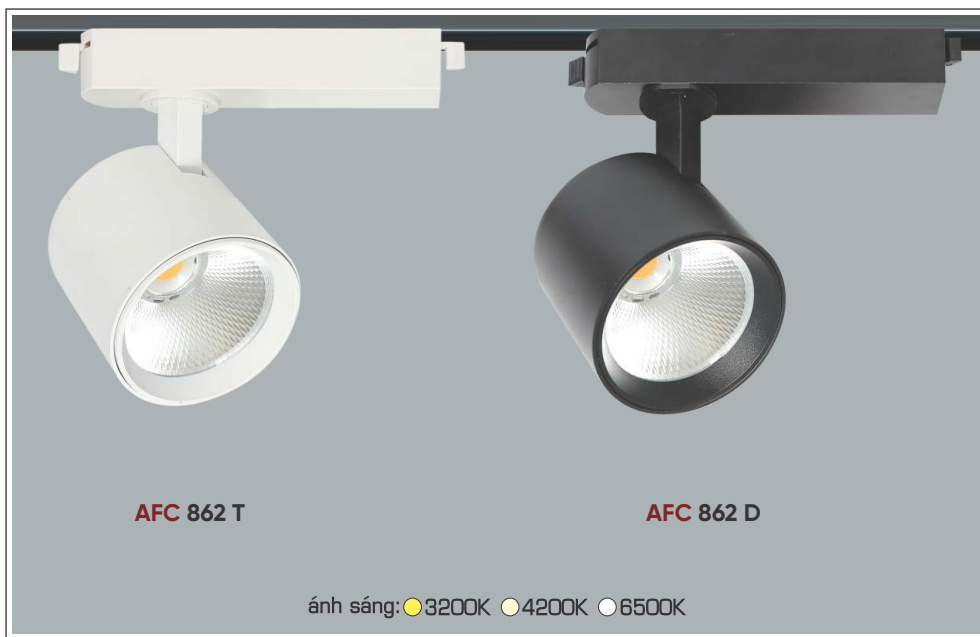

AFC 907 12W
758.000

ĐÈN LED 12W 12.001 - 12.002 - 12.003

Điện áp: AC85 - 265V-50/60Hz
Bóng LED COB 135-145Lm/W - Ra~90
Góc chiếu: 24°
Lắp đặt: Thanh ray

Ứng dụng: Phòng trưng bày, Showroom,
Shop fashion, Trung tâm thương mại...