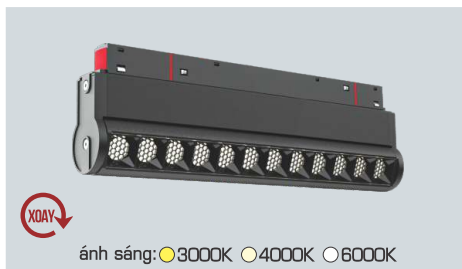

Điện áp: DC 48V
Bóng LED chất lượng cao 115Lm/W - Ra~90
Thân đèn: Hợp kim nhôm
Góc chiếu: 24°

RNC 02 6W - DC 48V 291.000

L112 x W22 x H44

Điện áp: DC 48V
Bóng LED chất lượng cao 115Lm/W - Ra~90
Thân đèn: Hợp kim nhôm
Góc chiếu: 24°

RNC 03 12W - DC 48V 398.000

L303 x W22 x H44

Điện áp: DC 48V
Bóng LED chất lượng cao 115Lm/W - Ra~90
Thân đèn: Hợp kim nhôm
Góc chiếu: 120°

RNC 03 20W - DC 48V 613.000

L600 x W22 x H44

Điện áp: DC 48V
Bóng LED chất lượng cao 115Lm/W - Ra~90
Thân đèn: Hợp kim nhôm
Góc chiếu: 120°

RNC GÓC 90° 20W - DC 48V 898.000

W22 x H44

Điện áp: DC 48V
Bóng LED chất lượng cao 115Lm/W - Ra~90
Thân đèn: Hợp kim nhôm
Góc chiếu: 120°

RNC 06 6W - DC 48V 585.000

L115 x W22 x H58

Điện áp: DC 48V
Bóng LED chất lượng cao 115Lm/W - Ra~90
Thân đèn: Hợp kim nhôm
Góc chiếu: 24°

RNC 06 12W - DC 48V 725.000

L215 x W22 x H58

Điện áp: DC 48V
Bóng LED chất lượng cao 115Lm/W - Ra~90
Thân đèn: Hợp kim nhôm
Góc chiếu: 24°

RNC 06 18W - DC 48V 898.000

L312 x W22 x H58

Điện áp: DC 48V
Bóng LED chất lượng cao 115Lm/W - Ra~90
Thân đèn: Hợp kim nhôm
Góc chiếu: 24°