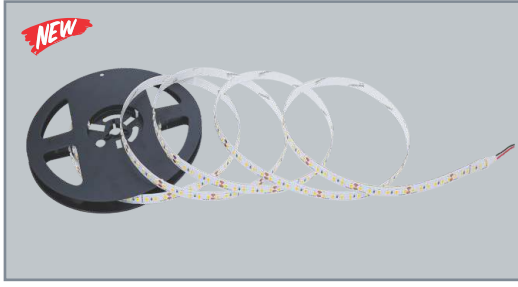

Ưu Điểm: Ánh sáng đồng đều, không bị đốm, độ bền cao

ánh sáng: ○3000K

ánh sáng: ○4000K

ánh sáng: ○6500K

Điện áp: DC 24V
 Công suất: 10W/1m (480 Chips/m)
 Chiều rộng vỉ mạch: 8mm
 Đoạn cắt 50mm

DÂY LED DÁN SMD DC 24V-9W/m