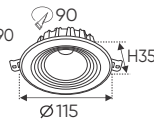

AFC 523 7W 376.000
3 chế độ sáng ○○○ 460.000

ĐÈN LED 7W 7.001 - 7.002 - 7.003

Điện áp: AC85 - 265V-50/60Hz
Bóng LED COB 135-145Lm/W - Ra~90
Thân đèn: Hợp kim nhôm
Góc chiếu: 45°
Khoét lỗ: 90mm

ánh sáng: ●3200K ●4200K ●6500K