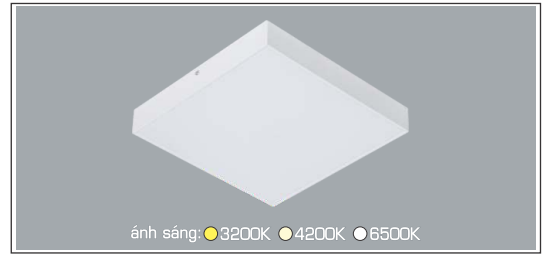

AFC 580 T 22W 819.000

ĐÈN LED 22W 22.001 - 22.002 - 22.003

Điện áp: AC85 - 265V-50/60Hz
Bóng LED SMD 125Lm/W - Ra~80
Thân đèn: Hợp kim nhôm
Góc chiếu: 120° - Thi công: Lắp nổi