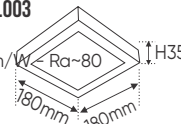

AFC 556 12W   **613.000**
3 chế độ sáng ○●○   **779.000**

ĐÈN LED 12W 12.001 - 12.002 - 12.003

Điện áp: AC85 - 265V-50/60Hz
Bóng LED chất lượng cao 130Lm/W - Ra~80
Thân đèn: Hợp kim nhôm
Góc chiếu: 120°
Thi công: Lắp nổi

ánh sáng: ● 3200K ● 4200K ● 6500K