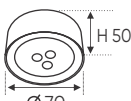

**THIẾT KẾ SANG TRỌNG – ĐA DẠNG MẪU MÃ
PHÙ HỢP VỚI MỌI KIẾN TRÚC**

ánh sáng: ● 3200K ● 4200K ● 6500K

AFC 643 T 3W 511.000

ĐÈN LED 3W 3.001 - 3.002 - 3.003

Điện áp: AC85 - 265V~50/60Hz
Bóng LED SMD 150Lm/W - Ra~70
Thân đèn: Hợp kim nhôm
Góc chiếu: 30°