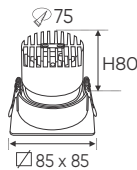

**THIẾT KẾ SANG TRỌNG - ĐA DẠNG MẪU MÃ
PHÙ HỢP VỚI MỌI KIẾN TRÚC**

AFC 750/1 10W **651.000**
3 chế độ sáng ○○○ **769.000**

ĐÈN LED 10W 10.001 - 10.002 - 10.003

Điện áp: AC85 - 265V-50/60Hz
Bóng LED COB 135-145Lm/W - Ra~90
Thân đèn: Hợp kim nhôm
Góc chiếu: 55°
Khoét lỗ: 75mm