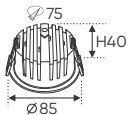

Điện áp: AC85 - 265V-50/60Hz
Bóng LED hiệu suất cao 140Lm/W - Ra~90
Thân đèn: Hợp kim nhôm
Góc chiếu: 60°
Khoét lỗ: 75mm

AFC 451 7W 392.000
AFC 451 10W 406.000