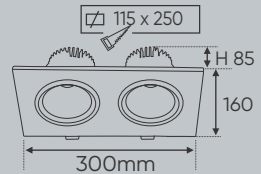

ánh sáng: ● 3200K ● 4200K ● 6500K

AFC 748/2 7W 1.024.000

ĐÈN LED 7W 7.001 - 7.002 - 7.003

Điện áp: AC85 - 265V-50/60Hz
Bóng LED COB 135-145Lm/W - Ra~90
Thân đèn: Hợp kim nhôm
Góc chiếu: 23°
Khoét lỗ: 75 x 160mm