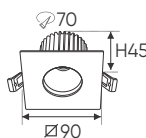

AFC 732 5W 309.000

ĐÈN LED 5W 5.001 - 5.002 - 5.003

Điện áp: AC85 - 265V-50/60Hz
Bóng LED COB 135-145Lm/W - Ra~90
Thân đèn: Hợp kim nhôm
Góc chiếu: 45°
Khoét lỗ: 70mm

AFC 746 7W 628.000

ĐÈN LED 7W 7.001 - 7.002 - 7.003

Điện áp: AC85 - 265V-50/60Hz
Bóng LED COB 135-145Lm/W - Ra~90
Thân đèn: Hợp kim nhôm
Góc chiếu: 24°
Khoét lỗ: 80mm