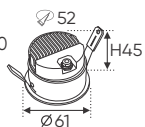

AFC 660 T 9W 452.000

ĐÈN LED 9W 9.001 - 9.002 - 9.003

Điện áp: AC85 - 265V-50/60Hz
Bóng LED COB 135-145Lm/W - Ra~90
Thân đèn: Hợp kim nhôm
Góc chiếu: 50°
Khoét lỗ: 75mm