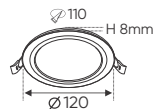

4 TRONG 1 ●○○ - 3CĐ

ĐÈN LED 9W 9.001 - 9.002 - 9.003

Điện áp: 220V-50/60Hz
Bóng LED SMD chất lượng cao - Ra~80
Thân đèn: Hợp kim nhôm
Quang thông 726Lm
Góc chiếu: 120°

AFC 398 T 12W 443.000