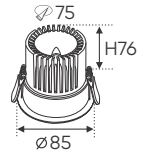

NEW

ánh sáng: ● 3200K ● 4200K ● 6500K

AFC 728 D 10W 456.000
AFC 728 D 12W 470.000

Điện áp: AC85 - 265V-50/60Hz
Bóng LED COB 135-145Lm/W - Ra~90
Thân đèn: Hợp kim nhôm
Góc chiếu: 50°
Khoét lỗ: 75mm