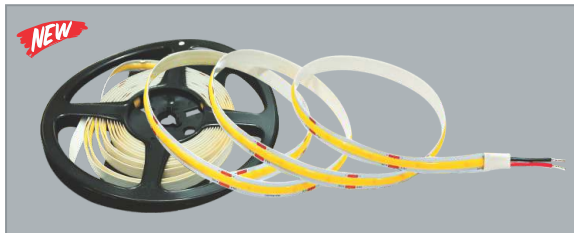

**THIẾT KẾ SANG TRỌNG – ĐA DẠNG MẪU MÃ
PHÙ HỢP VỚI MỌI KIẾN TRÚC**

LẮP ĐẶT ÂM TRẦN – ÂM TƯỜNG – KHÔNG THẤY VIÊN – SỬ DỤNG DÂY LED DÁN 24V

THANH NHÔM LED UỐN GONG ÂM VIÊN

DÂY LED DÁN COB 480 D DC 24V-10W/m
Cuộn 10m 1.181.000
Ưu Điểm: Ánh sáng đồng đều, không bị đốm, độ bền cao