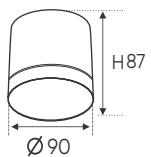

THIẾT KẾ SANG TRỌNG - ĐA DẠNG MẪU MÃ
PHÙ HỢP VỚI MỌI KIẾN TRÚC

ánh sáng: ● 3200K ● 4200K ● 6500K

AFC 553 T 7W 613.000

ĐÈN LED 7W 7.001 - 7.002 - 7.003

Điện áp: AC85 - 265V~50/60Hz
Bóng LED COB 135-145Lm/W - Ra~90
Thân đèn: Hợp kim nhôm
Góc chiếu: 36°