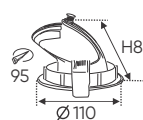

AFC 723 9W 763.000

ĐÈN LED 9W 9.001 - 9.002 - 9.003

Điện áp: AC85 - 265V-50/60Hz
Bóng LED COB 135-145Lm/W - Ra-90
Thân đèn: Hợp kim nhôm
Góc chiếu: 24°
Khoét lỗ: 95mm