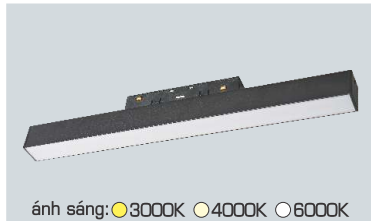

Điện áp: DC 48V
Bóng LED chất lượng cao 115Lm/W - Ra~90
Thân đèn: Hợp kim nhôm
Góc chiếu: 24°

RNC 02 6W - DC 48V 291.000

L112 x W22 x H44

Điện áp: DC 48V
Bóng LED chất lượng cao 115Lm/W - Ra~90
Thân đèn: Hợp kim nhôm
Góc chiếu: 24°

RNC 02 12W - DC 48V 425.000

L222 x W22 x H44

Điện áp: DC 48V
Bóng LED chất lượng cao 115Lm/W - Ra~90
Thân đèn: Hợp kim nhôm
Góc chiếu: 24°

RNC 02 18W - DC 48V 546.000

L327 x W22 x H44

Điện áp: DC 48V
Bóng LED chất lượng cao 115Lm/W - Ra~90
Thân đèn: Hợp kim nhôm
Góc chiếu: 24°