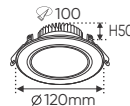

ánh sáng: ●3200K ●4200K ●6500K

AFC 428 12W 469.000
3 chế độ sáng ○●● **535.000**

ĐÈN LED 12W 12.001 - 12.002 - 12.003

Điện áp: AC85 - 265V-50/60Hz
Bóng LED chất lượng cao 130Lm/W - Ra~80
Thân đèn: Hợp kim nhôm
Góc chiếu: 120°
Khoét lỗ: 120mm