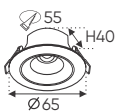

AFC 618 D 5W 390.000

ĐÈN LED 5W 5.001 - 5.002 - 5.003

Điện áp: AC85 - 265V-50/60Hz
Bóng LED COB 135-145Lm/W - Ra~90
Thân đèn: Hợp kim nhôm
Góc chiếu: 36°
Khoét lỗ: 65mm