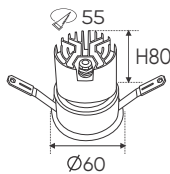

AFC 735 12W 467.000

ĐÈN LED 12W 12.001 - 12.002 - 12.003

Điện áp: AC85 - 265V-50/60Hz
Bóng LED COB 135-145Lm/W - Ra~90
Thân đèn: Hợp kim nhôm
Góc chiếu: 36°
Khoét lỗ: 75mm