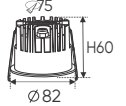

AFC 631 T 10W 642.000

ĐÈN LED 10W 10.001 - 10.002 - 10.003

Điện áp: AC85 - 265V-50/60Hz

Bóng LED COB 135-145Lm/W - Ra~90

Thân đèn: Hợp kim nhôm

Góc chiếu: 60°

Ứng dụng: Lắp ban công, lối đi

Cấp bảo vệ: IP65