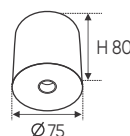

ĐÈN LED 10W 10.001 - 10.002 - 10.003

Điện áp: AC85 - 265V~50/60Hz
Bóng LED COB 135-145Lm/W - Ra~90
Thân đèn: Hợp kim nhôm
Góc chiếu: 36°

AFC 637 12W 693.000