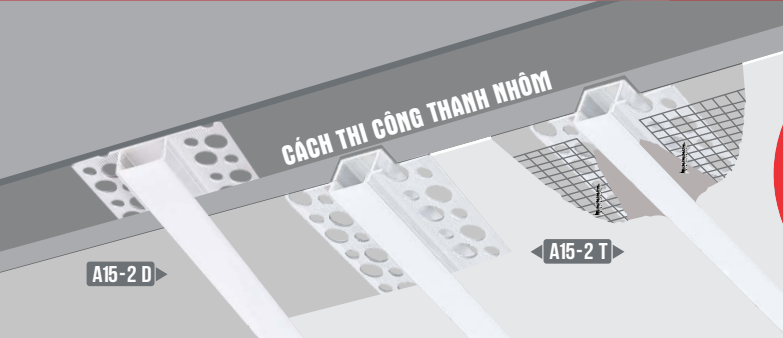

**THIẾT KẾ SANG TRỌNG – ĐA DẠNG MẪU MÃ
PHÙ HỢP VỚI MỌI KIẾN TRÚC**

LẮP ĐẶT ÂM TRẦN – ÂM TƯỜNG – KHÔNG THẤY VIÊN – SỬ DỤNG DÂY LED DÁN 24V

THANH NHÔM LED UỐN GONG ÂM VIÊN

DÂY LED DÁN COB 480 D DC 24V-10W/m
Cuộn 10m 1.181.000
Ưu Điểm: Ánh sáng đồng đều, không bị đốm, độ bền cao