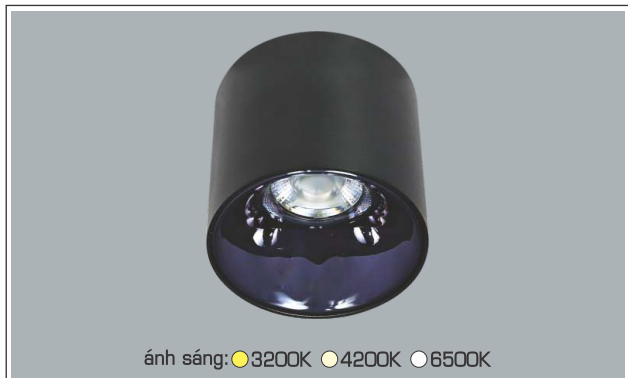

AFC 684 D 7W 467.000

ĐÈN LED 7W 7.001 - 7.002 - 7.003

Điện áp: AC85 - 265V-50/60Hz
Bóng LED COB 135-145Lm/W - Ra~90
Thân đèn: Hợp kim nhôm
Góc chiếu: 60°