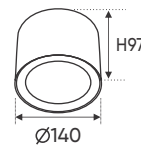

AFC 647 T 7W 445.000

ĐÈN LED 7W 7.001 - 7.002 - 7.003

Điện áp: AC85 - 265V~50/60Hz
Bóng LED COB 135-145Lm/W - Ra~90
Thân đèn: Sắt sơn tĩnh điện
Tản nhiệt: Nhôm cao cấp
Góc chiếu: 24°