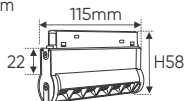

RNC GÓC 90° 20W - DC 48V 898.000

W22 x H44

Điện áp: DC 48V
Bóng LED chất lượng cao 115Lm/W - Ra~90
Thân đèn: Hợp kim nhôm
Góc chiếu: 120°

RNC 06 6W - DC 48V 585.000

L115 x W22 x H58

Điện áp: DC 48V
Bóng LED chất lượng cao 115Lm/W - Ra~90
Thân đèn: Hợp kim nhôm
Góc chiếu: 24°