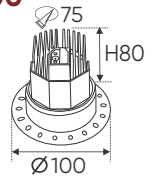

AFC 760 T 9W 573.000

ĐÈN LED 9W 9.001 - 9.002 - 9.003

Điện áp: AC85 - 265V-50/60Hz
Bóng LED COB 135-145Lm/W - Ra~90
Thân đèn: Hợp kim nhôm
Góc chiếu: 50°
Khoét lỗ: 75mm