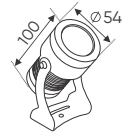

PHA CỘT 009 5W 643.000

Điện áp: AC85 - 265V-50/60Hz
Bóng LED COB 135-145Lm/W - Ra~90
Thân đèn: Hợp kim nhôm
Góc chiếu: 24°
Cấp bảo vệ: IP65