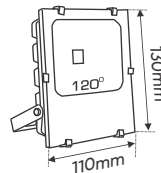

PHA 005 20W ○● 861.000

Kích thước: 155 x 180 x H50mm

ĐÈN LED 20W 20.001 - 20.002

Điện áp: AC85 - 265V-50/60Hz
Bóng LED Integrated LED - Ra 70
Thân đèn: Hợp kim nhôm
Kính đèn: Kính cường lực
Góc chiếu: 120°
Cấp bảo vệ: IP66