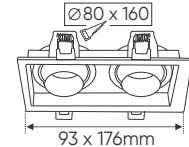

AFC 379 C - MR16 (Không Bóng)
282.000

Thân đèn: Hợp kim nhôm
Khoét lỗ: 75mm

AFC 390/1 - MR16 (Không Bóng)
349.000

Thân đèn: Hợp kim nhôm
Khoét lỗ: 80mm

AFC 390/2 - MR16 (Không Bóng)
681.000

Thân đèn: Hợp kim nhôm
Khoét lỗ: 80 x 160mm