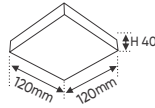

AFC 580 D 22W 819.000

ĐÈN LED 22W 22.001 - 22.002 - 22.003

Điện áp: AC85 - 265V-50/60Hz
Bóng LED SMD 125Lm/W - Ra~80
Thân đèn: Hợp kim nhôm
Góc chiếu: 120° - Thi công: Lắp nổi