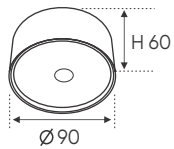

THIẾT KẾ SANG TRỌNG - ĐA DẠNG MẪU MÃ
PHÙ HỢP VỚI MỌI KIẾN TRÚC

ánh sáng: ● 3200K ● 4200K ● 6500K

AFC 553 T 7W 613.000

ĐÈN LED 7W 7.001 - 7.002 - 7.003

Điện áp: AC85 - 265V~50/60Hz
Bóng LED COB 135-145Lm/W - Ra~90
Thân đèn: Hợp kim nhôm
Góc chiếu: 36°