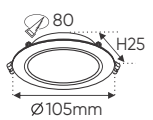

AFC 674 9W 348.000
3 chế độ sáng ●●● 398.000

ĐÈN LED 9W 9.001 - 9.002 - 9.003

Điện áp: AC85 - 265V-50/60Hz
Bóng LED chất lượng cao 130Lm/W - Ra~80
Thân đèn: Hợp kim nhôm
Góc chiếu: 120°
Khoét lỗ: 85mm