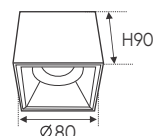

AFC 612 9W 742.000

ĐÈN LED 9W 9.001 - 9.002 - 9.003

Điện áp: AC85 - 265V-50/60Hz

Bóng LED COB 135-145Lm/W - Ra~90

Thân đèn: Hợp kim nhôm

Góc chiếu: 60°

Khoét lỗ: 95mm

Ứng dụng: Lắp ban công, toilet

Cấp bảo vệ: IP65

AFC 612 12W 747.000

ĐÈN LED 12W 12.001 - 12.002 - 12.003

Điện áp: AC85 - 265V-50/60Hz

Bóng LED COB 135-145Lm/W - Ra~90

Thân đèn: Hợp kim nhôm

Góc chiếu: 60°

Khoét lỗ: 95mm

Ứng dụng: Lắp ban công, toilet

Cấp bảo vệ: IP65

AFC 614 T 9W 698.000

ĐÈN LED 9W 9.001 - 9.002 - 9.003

Điện áp: AC85 - 265V-50/60Hz

Bóng LED COB 135-145Lm/W - Ra~90

Thân đèn: Hợp kim nhôm

Góc chiếu: 45°

Khoét lỗ: 75mm

Ứng dụng: Lắp ban công, toilet

Cấp bảo vệ: IP65

AFC 614 D 9W 698.000

ĐÈN LED 9W 9.001 - 9.002 - 9.003

Điện áp: AC85 - 265V-50/60Hz

Bóng LED COB 135-145Lm/W - Ra~90

Thân đèn: Hợp kim nhôm

Góc chiếu: 45°

Khoét lỗ: 75mm

Ứng dụng: Lắp ban công, toilet

Cấp bảo vệ: IP65

AFC 631 T 10W 642.000

ĐÈN LED 10W 10.001 - 10.002 - 10.003

Điện áp: AC85 - 265V-50/60Hz

Bóng LED COB 135-145Lm/W - Ra~90

Thân đèn: Hợp kim nhôm

Góc chiếu: 60°

Ứng dụng: Lắp ban công, lối đi

Cấp bảo vệ: IP65

AFC 631 D 10W 642.000

ĐÈN LED 10W 10.001 - 10.002 - 10.003

Điện áp: AC85 - 265V-50/60Hz

Bóng LED COB 135-145Lm/W - Ra~90

Thân đèn: Hợp kim nhôm

Góc chiếu: 60°

Ứng dụng: Lắp ban công, lối đi

Cấp bảo vệ: IP65

AFC 632 T 10W 695.000

ĐÈN LED 10W 10.001 - 10.002 - 10.003

Điện áp: AC85 - 265V-50/60Hz

Bóng LED COB 135-145Lm/W - Ra~90

Thân đèn: Hợp kim nhôm

Góc chiếu: 60°

Ứng dụng: Lắp ban công, lối đi

Cấp bảo vệ: IP65

AFC 632 D 10W 695.000

ĐÈN LED 10W 10.001 - 10.002 - 10.003

Điện áp: AC85 - 265V-50/60Hz

Bóng LED COB 135-145Lm/W - Ra~90

Thân đèn: Hợp kim nhôm

Góc chiếu: 60°

Ứng dụng: Lắp ban công, lối đi

Cấp bảo vệ: IP65