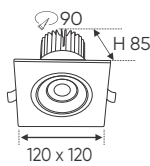

AFC 767 T/2 12W 1.263.000

ĐÈN LED 12W 12.001 - 12.002 - 12.003

Điện áp: AC85 - 265V-50/60Hz
Bóng LED COB 135-145Lm/W - Ra~90
Thân đèn: Hợp kim nhôm
Góc chiếu: 24°
Khoét lỗ: 90 x 195mm