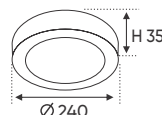

ánh sáng: ● 3200K ● 4200K ● 6500K

AFC 555 D 22W 1.091.000
3 chế độ sáng ○○○ **1.368.000**

ĐÈN LED 22W 22.001 - 22.002 - 22.003

Điện áp: AC85 - 265V-50/60Hz

Bóng LED chất lượng cao 130Lm/W - Ra~80

Thân đèn: Hợp kim nhôm

Góc chiếu: 120°

Thi công: Lắp nổi