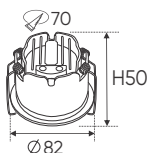

AFC 680 T

AFC 680 D

ánh sáng: ●3200K ●4200K ●6500K

AFC 680 7W 437.000

ĐÈN LED 7W 7.001 - 7.002 - 7.003

Điện áp: AC85 - 265V-50/60Hz
 Bóng LED COB 135-145Lm/W - Ra~90
 Thân đèn: Hợp kim nhôm
 Góc chiếu: 55°
 Khoét lỗ: 70mm