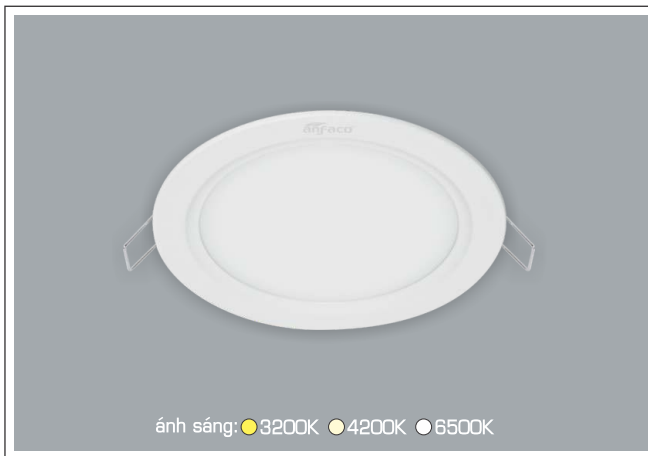

PANEL LED ÂM TRẦN SIÊU MỎNG CAO CẤP

- THÂN ĐÈN: HỢP KIM NHÔM TẢN NHIỆT TỐT - NGUỒN DRIVER RỜI
- TẮM PHẢN QUANG: NHỰA PMMA TRONG SUỐT KHÔNG NGÀ VÀNG
- DRIVER CÁCH LY - AN TOÀN ĐIỆN - ĐỘ BỀN CAO
- ĐIỆN ÁP: AC85 - 265V-50/60Hz
- BÓNG LED CHẤT LƯỢNG CAO - 130Lm/W
- CHỈ SỐ HOÀN MÀU Ra~80
- ÁNH SÁNG: 3200K - 4200K - 6500K
- TUỔI THỌ: 50.000h
- BẢO HÀNH: 3 NĂM

**THIẾT KẾ SANG TRỌNG - ĐA DẠNG MẪU MẪ
PHÙ HỢP VỚI MỌI KIẾN TRÚC**

AFC 608 9W 330.000

ĐÈN LED 9W 9.001 - 9.002 - 9.003

- Điện áp: AC85 - 265V-50/60Hz
- Bóng LED chất lượng cao 130Lm/W - Ra~80
- Thân đèn: Hợp kim nhôm
- Góc chiếu: 120°
- Khoét lỗ: 132mm