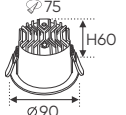

Điện áp: AC85 - 265V-50/60Hz
Bóng LED hiệu suất cao 140Lm/W - Ra~90
Thân đèn: Hợp kim nhôm
Góc chiếu: 55°
Khoét lỗ: 75mm

AFC 638 12W 560.000
AFC 638 15W 582.000