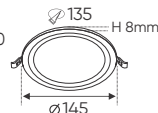

Điện áp: 220V-50/60Hz
Bóng LED SMD chất lượng cao - Ra~80
Thân đèn: Hợp kim nhôm
Quang thông 726Lm
Góc chiếu: 120°

AFC 398 T 12W 443.000

4 TRONG 1 ●○○ - 3CĐ

ĐÈN LED 12W 12.001 - 12.002 - 12.003

Điện áp: 220V-50/60Hz
Bóng LED SMD chất lượng cao - Ra~80
Thân đèn: Hợp kim nhôm
Quang thông 856Lm
Góc chiếu: 120°