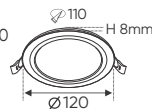

4 TRONG 1 ●○○ - 3CĐ

ĐÈN LED 9W 9.001 - 9.002 - 9.003

Điện áp: 220V-50/60Hz
Bóng LED SMD chất lượng cao - Ra~80
Thân đèn: Hợp kim nhôm
Quang thông 726Lm
Góc chiếu: 120°

AFC 398 V 9W 396.000