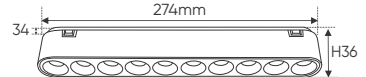

Thi công: Lắp ray nổi siêu mỏng # 35

RN 022 10W - DC 48V 830.000

L274 x W34 x H36

Điện áp: DC 48V

Bóng LED chất lượng cao 115lm/W - Ra~90

Thân đèn: Hợp kim nhôm

Góc chiếu: 24°

Thi công: Lắp ray nổi siêu mỏng # 35