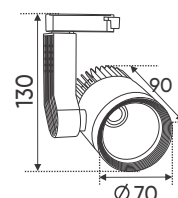

**AFC 900 18W
771.000**

ĐÈN LED 18W 18.001 - 18.002 - 18.003

Điện áp: AC85 - 265V-50/60Hz
Bóng LED COB 135-145Lm/W - Ra~90
Thân đèn: Hợp kim nhôm
Góc chiếu: 24°
Lắp đặt: Thanh ray

Ứng dụng: Phòng trưng bày, Showroom,
Shop fashion, Trung tâm thương mại...