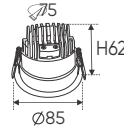

AFC 736 D 12W 588.000
3 chế độ sáng ●●● **710.000**

ĐÈN LED 12W 12.001 - 12.002 - 12.003

Điện áp: AC85 - 265V-50/60Hz
Bóng LED COB 135-145Lm/W - Ra~90
Thân đèn: Hợp kim nhôm
Góc chiếu: 55°
Khoét lỗ: 95mm