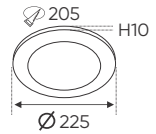

ánh sáng: ● 3200K ● 4200K ● 6500K

AFC 669 4W

249.000

ĐÈN LED 4W 4.003

Điện áp: AC85 - 265V-50/60Hz
Bóng LED SMD 130Lm/W - Ra~80
Thân đèn: Hợp kim nhôm
Góc chiếu: 120°
Khoét lỗ: 90 x 90mm