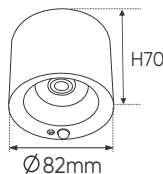

AFC 654 D 12W 758.000

ĐÈN LED 12W 12.001 - 12.002 - 12.003

Điện áp: AC85 - 265V-50/60Hz
Bóng LED COB 135-145lm/W - Ra~90
Thân đèn: Hợp kim nhôm
Góc chiếu: 30°
Thi công: Lắp nổi
Ứng dụng: Lối đi, hành lang