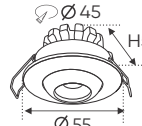

AFC 629 3W 299.000
ĐÈN LED 3W 3.001 - 3.002 - 3.003
Điện áp: AC85 - 265V-50/60Hz
Bóng LED COB 130Lm/W - Ra~90
Thân đèn: Hợp kim nhôm
Góc chiếu: 24°