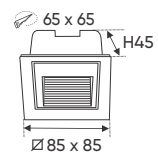

HT 01 - DC 24V 12W

L300 x W38 x H28   **806.000**

Điện áp: DC 24V
Bóng LED chất lượng cao 130Lm/W - Ra~80
Thân đèn: Hợp kim nhôm
Góc chiếu: 36°
Cấp bảo vệ: IP65
Ứng dụng: Hắt tường, tầng hầm xe

HT 01 - DC 24V 18W

L500 x W38 x H28   **816.000**

Điện áp: DC 24V
Bóng LED chất lượng cao 130Lm/W - Ra~80
Thân đèn: Hợp kim nhôm
Góc chiếu: 36°
Cấp bảo vệ: IP65
Ứng dụng: Hắt tường, tầng hầm xe

HT 01 - DC 24V 36W

L1000 x W38 x H28   **1.143.000**

Điện áp: DC 24V
Bóng LED chất lượng cao 130Lm/W - Ra~80
Thân đèn: Hợp kim nhôm
Góc chiếu: 36°
Cấp bảo vệ: IP65
Ứng dụng: Hắt tường, tầng hầm xe

NGUỒN HT - DC 24V

400W   4.514.000
L245 x W84 x H40

ÂM TƯỜNG 009 3W
288.000

ÂM TƯỜNG 009 XÁM 3W
288.000

ÂM TƯỜNG 019 3W
279.000

ÂM TƯỜNG 020 T 2W
387.000

ÂM TƯỜNG 020 D 2W
387.000