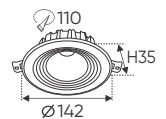

AFC 523 10W 432.000
3 chế độ sáng ○○○ 549.000

ĐÈN LED 10W 10.001 - 10.002 - 10.003

Điện áp: AC85 - 265V-50/60Hz
Bóng LED COB 135-145Lm/W - Ra~90
Thân đèn: Hợp kim nhôm
Góc chiếu: 45°
Khoét lỗ: 110mm

ánh sáng: ●3200K ●4200K ●6500K