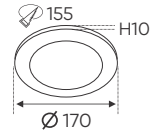

AFC 668 15W

486.000

ĐÈN LED 15W 15.001 - 15.002 - 15.003

Điện áp: AC85 - 265V-50/60Hz
Bóng LED SMD 130Lm/W - Ra~80
Thân đèn: Hợp kim nhôm
Góc chiếu: 120°
Khoét lỗ: 183mm