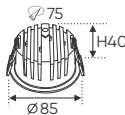

Điện áp: AC85 - 265V-50/60Hz
Bóng LED hiệu suất cao 140Lm/W - Ra~90
Thân đèn: Hợp kim nhôm
Góc chiếu: 60°
Khoét lỗ: 75mm

AFC 450 D 7W 363.000
AFC 450 D 10W 377.000