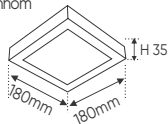

AFC 556 D 12W   **613.000**
3 chế độ sáng ○●○   **779.000**

ĐÈN LED 12W 12.001 - 12.002 - 12.003

Điện áp: AC85 - 265V-50/60Hz
Bóng LED chất lượng cao 130Lm/W - Ra~80
Thân đèn: Hợp kim nhôm
Góc chiếu: 120°

ánh sáng: ● 3200K ● 4200K ● 6500K