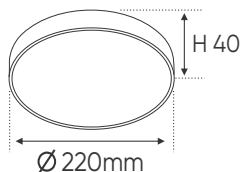

AFC 579 D 40W 1.548.000

ĐÈN LED 40W 40.001 - 40.002 - 40.003

Điện áp: AC85 - 265V-50/60Hz

Bóng LED SMD 125Lm/W - Ra~80

Thân đèn: Hợp kim nhôm

Góc chiếu: 120°

Thi công: Lắp nổi