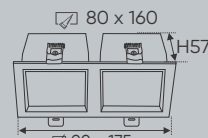

ánh sáng: ● 3200K ● 4200K ○ 6500K

AFC 756/2 3W 688.000

ĐÈN LED 3W 3.001 - 3.002 - 3.003

Điện áp: AC85 - 265V-50/60Hz
Bóng LED COB 135-145Lm/W - Ra~90
Thân đèn: Hợp kim nhôm
Góc chiếu: 21°
Khoét lỗ: 55 x 115mm