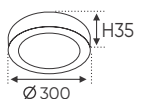

Giá trên sau chiết khấu đã bao gồm thuế giá trị gia tăng (VAT)
Giá có thể thay đổi mà không cần báo trước