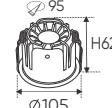

ánh sáng: ● 3200K ● 4200K ● 6500K

AFC 712 D 7W 403.000
3 chế độ sáng ○○○ **488.000**

ĐÈN LED 7W 7.001 - 7.002 - 7.003

Điện áp: AC85 - 265V-50/60Hz
Bóng LED COB 135-145Lm/W - Ra~90
Thân đèn: Hợp kim nhôm
Góc chiếu: 50°
Khoét lỗ: 55mm