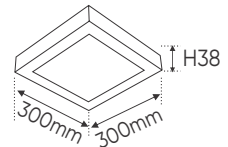

ánh sáng: ● 3200K ● 4200K ● 6500K