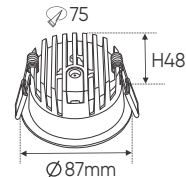

AFC 654 T 12W 758.000

ĐÈN LED 12W 12.001 - 12.002 - 12.003

Điện áp: AC85 - 265V-50/60Hz
Bóng LED COB 135-145lm/W - Ra~90
Thân đèn: Hợp kim nhôm
Góc chiếu: 30°
Thi công: Lắp nổi
Ứng dụng: Lối đi, hành lang