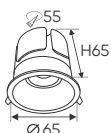

AFC 765 7W 518.000

ĐÈN LED 7W 7.001 - 7.002 - 7.003

Điện áp: AC85 - 265V-50/60Hz
Bóng LED COB 135-145Lm/W - Ra~90
Thân đèn: Hợp kim nhôm
Góc chiếu: 36°
Khoét lỗ: 75mm