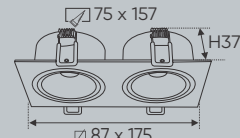

Giá trên sau chiết khấu đã bao gồm thuế giá trị gia tăng (VAT)
Giá có thể thay đổi mà không cần báo trước