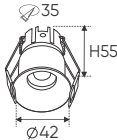

AFC 602 3W 390.000
AFC 602 5W 419.000

ĐÈN LED 3W 3.001 - 3.002 - 3.003

Điện áp: AC85 - 265V-50/60Hz
Bóng LED COB 130Lm/W - Ra~90
Thân đèn: Hợp kim nhôm
Góc chiếu: 36°
Khoét lỗ: 35mm