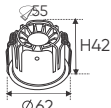

ánh sáng: ● 3200K ● 4200K ● 6500K

AFC 712 D 9W 498.000
3 chế độ sáng ○○○ **619.000**

ĐÈN LED 9W 9.001 - 9.002 - 9.003

Điện áp: AC85 - 265V-50/60Hz
Bóng LED COB 135-145Lm/W - Ra~90
Thân đèn: Hợp kim nhôm
Góc chiếu: 50°
Khoét lỗ: 75mm