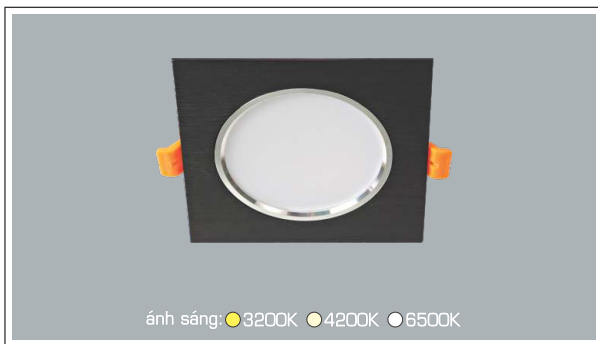

AFC 754 D/1 9W   **354.000**
3 chế độ sáng ○●○ **412.000**

ĐÈN LED 9W 9.001 - 9.002 - 9.003

Điện áp: AC85 - 265V-50/60Hz
Bóng LED chất lượng cao 130Lm/W - Ra~80
Thân đèn: Hợp kim nhôm
Góc chiếu: 120°
Khoét lỗ: 90mm