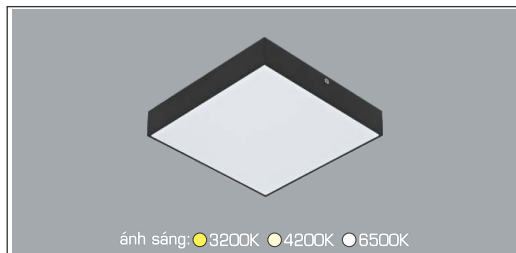

AFC 580 D 15W 584.000

ĐÈN LED 15W 15.001 - 15.002 - 15.003

Điện áp: AC85 - 265V-50/60Hz
Bóng LED SMD 125Lm/W - Ra~80
Thân đèn: Hợp kim nhôm
Góc chiếu: 120° - Thi công: Lắp nổi