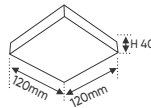

AFC 580 T 22W 819.000

ĐÈN LED 22W 22.001 - 22.002 - 22.003

Điện áp: AC85 - 265V-50/60Hz
Bóng LED SMD 125Lm/W - Ra~80
Thân đèn: Hợp kim nhôm
Góc chiếu: 120° - Thi công: Lắp nổi