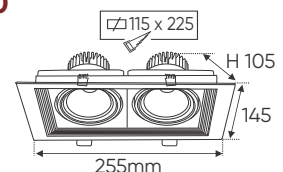

AFC 754/1 9W   **354.000**
3 chế độ sáng ○●○ **412.000**

ĐÈN LED 9W 9.001 - 9.002 - 9.003

Điện áp: AC85 - 265V-50/60Hz
Bóng LED chất lượng cao 130Lm/W - Ra~80
Thân đèn: Hợp kim nhôm
Góc chiếu: 120°
Khoét lỗ: 90mm

AFC 754/2 9W   **714.000**
3 chế độ sáng ○●○ **869.000**

ĐÈN LED 9W 9.001 - 9.002 - 9.003

Điện áp: AC85 - 265V-50/60Hz
Bóng LED chất lượng cao 130Lm/W - Ra~80
Thân đèn: Hợp kim nhôm
Góc chiếu: 120°
Khoét lỗ: 90 x 190mm

AFC 754 D/1 9W   **354.000**
3 chế độ sáng ○●○ **412.000**

ĐÈN LED 9W 9.001 - 9.002 - 9.003

Điện áp: AC85 - 265V-50/60Hz
Bóng LED chất lượng cao 130Lm/W - Ra~80
Thân đèn: Hợp kim nhôm
Góc chiếu: 120°
Khoét lỗ: 90mm

AFC 754 D/2 9W   **714.000**
3 chế độ sáng ○●○ **869.000**

ĐÈN LED 9W 9.001 - 9.002 - 9.003

Điện áp: AC85 - 265V-50/60Hz
Bóng LED chất lượng cao 130Lm/W - Ra~80
Thân đèn: Hợp kim nhôm
Góc chiếu: 120°
Khoét lỗ: 90 x 190mm

AFC 758/1 12W   **684.000**
3 chế độ sáng ○●○ **796.000**

ĐÈN LED 12W 12.001 - 12.002 - 12.003

Điện áp: AC85 - 265V-50/60Hz
Bóng LED COB 135-145Lm/W - Ra~90
Thân đèn: Hợp kim nhôm
Góc chiếu: 24°
Khoét lỗ: 115 x 115mm

AFC 758/2 12W   **1.167.000**
3 chế độ sáng ○●○ **1.392.000**

ĐÈN LED 12W 12.001 - 12.002 - 12.003

Điện áp: AC85 - 265V-50/60Hz
Bóng LED COB 135-145Lm/W - Ra~90
Thân đèn: Hợp kim nhôm
Góc chiếu: 24°
Khoét lỗ: 115 x 225mm