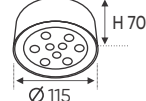

ánh sáng: ● 3200K ● 4200K ● 6500K

AFC 644 T 3W 483.000

ĐÈN LED 3W 3.001 - 3.002 - 3.003

Điện áp: AC85 - 265V~50/60Hz
Bóng LED COB 135-145Lm/W - Ra~90
Thân đèn: Hợp kim nhôm
Góc chiếu: 120°