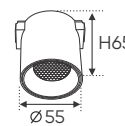

Điện áp: DC 48V
Bóng LED COB 135Lm/W - Ra~90
Thân đèn: Hợp kim nhôm
Góc chiếu: 24°
Thi công: Lắp ray nổi siêu mỏng # 26

BỘ NGUỒN NỔI # 26
DC 48V - 100W **671.000**
DC 48V - 200W **891.000**