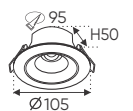

Giá trên sau chiết khấu đã bao gồm thuế giá trị gia tăng (VAT)
Giá có thể thay đổi mà không cần báo trước