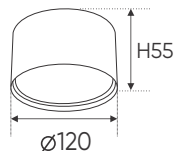

AFC 649 12W 665.000

3 chế độ sáng ●●● 707.000

ĐÈN LED 12W 12.001 - 12.002 - 12.003

Điện áp: AC85 - 265V~50/60Hz
Bóng LED chất lượng cao 130Lm/W - Ra~80
Thân đèn: Hợp kim nhôm
Góc chiếu: 120°