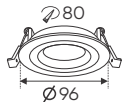

AFC 383 T - MR16 (Không Bóng)
217.000

Thân đèn: Hợp kim nhôm
Khoét lỗ: 73mm

AFC 378 D - MR16 (Không Bóng)
282.000

Thân đèn: Hợp kim nhôm
Khoét lỗ: 80mm

AFC 379 D - MR16 (Không Bóng)
282.000

Thân đèn: Hợp kim nhôm
Khoét lỗ: 75mm