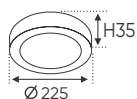

AFC 505 D 24W 953.000

4 TRONG 1 ●○○ - 3CĐ
ĐÈN LED 24W 24.001 - 24.002 - 24.003
Điện áp: 220V-50/60Hz
Bóng LED SMD chất lượng cao-Ra-80
Thân đèn: Hợp kim nhôm
Quang thông 2141Lm
Góc chiếu: 120°