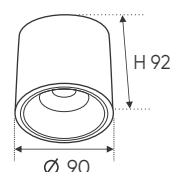

AFC 658 T AFC 658 D

ánh sáng: ● 3200K ● 4200K ● 6500K

AFC 658 10W 693.000

ĐÈN LED 10W 10.001 - 10.002 - 10.003

Điện áp: AC85 - 265V~50/60Hz
Bóng LED COB 135-145Lm/W - Ra~90
Thân đèn: Hợp kim nhôm
Góc chiếu: 24°