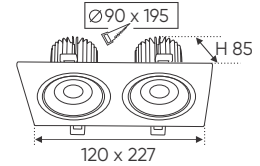

AFC 788/1 12W 1.031.000

ĐÈN LED 12W 12.001 - 12.002 - 12.003

ĐÈN LED 15W 15.001 - 15.002 - 15.003

Điện áp: AC85 - 265V-50/60Hz
Bóng LED COB 135-145Lm/W - Ra~90
Thân đèn: Hợp kim nhôm
Góc chiếu: 36°
Khoét lỗ: 90mm