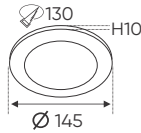

Điện áp: AC85 - 265V-50/60Hz
 Bóng LED SMD 130Lm/W - Ra~80
 Thân đèn: Hợp kim nhôm
 Góc chiếu: 120°
 Khoét lỗ: 130mm

ánh sáng: ● 3200K ● 4200K ● 6500K

AFC 668 12W

409.000

3 chế độ sáng ○●○

527.000

ĐÈN LED 12W 12.001 - 12.002 - 12.003