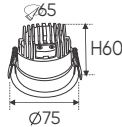

AFC 736 D 9W 442.000
3 chế độ sáng ●●● **559.000**

ĐÈN LED 9W 9.001 - 9.002 - 9.003

Điện áp: AC85 - 265V-50/60Hz
Bóng LED COB 135-145Lm/W - Ra~90
Thân đèn: Hợp kim nhôm
Góc chiếu: 55°
Khoét lỗ: 75mm