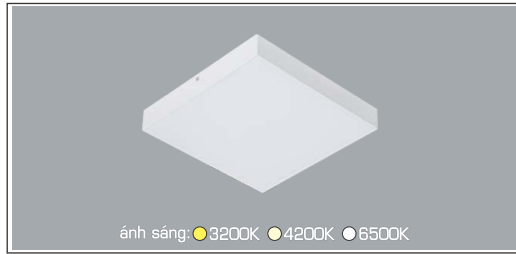

PANEL LED ỒP TRẦN NỔI CAO CẤP

- THÂN ĐÈN: HỢP KIM NHÔM TẢN NHIỆT TỐT - NGUỒN DRIVER RỜI
- DRIVER CÁCH LY - AN TOÀN ĐIỆN - ĐỘ BỀN CAO
- ĐIỆN ÁP: AC85 - 265V-50/60Hz
- BÓNG LED CHẤT LƯỢNG CAO - 125Lm/W
- CHỈ SỐ HOÀN MÀU Ra~80
- ÁNH SÁNG: 3200K - 4200K - 6500K
- TUỔI THỌ: 30.000H
- BẢO HÀNH: 3 NĂM

AFC 580 T 15W 584.000

ĐÈN LED 15W 15.001 - 15.002 - 15.003

Điện áp: AC85 - 265V-50/60Hz
Bóng LED SMD 125Lm/W - Ra~80
Thân đèn: Hợp kim nhôm
Góc chiếu: 120° - Thi công: Lắp nổi