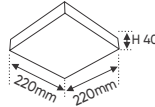

AFC 580 T 40W 1.547.000

ĐÈN LED 40W 40.001 - 40.002 - 40.003

Điện áp: AC85 - 265V-50/60Hz
Bóng LED SMD 125Lm/W - Ra~80
Thân đèn: Hợp kim nhôm
Góc chiếu: 120° - Thi công: Lắp nổi