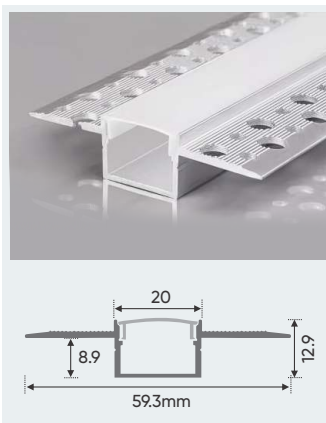

A20 - 2 T

W59.3 x H12.9mm

1.5m 288.000

Nhôm định hình + Chụp nhựa PC