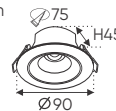

AFC 618 D 12W 581.000

ĐÈN LED 12W 12.001 - 12.002 - 12.003

Điện áp: AC85 - 265V-50/60Hz
Bóng LED COB 135-145Lm/W - Ra~90
Thân đèn: Hợp kim nhôm
Góc chiếu: 36°
Khoét lỗ: 95mm