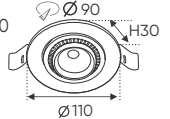

AFC 626 7W 584.000

ĐÈN LED 7W 7.001 - 7.002 - 7.003

Điện áp: AC85 - 265V-50/60Hz
Bóng LED COB 135-145Lm/W - Ra~90
Thân đèn: Hợp kim nhôm
Góc chiếu: 21°
Khoét lỗ: 90mm