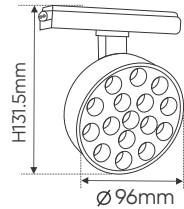

**THIẾT KẾ SANG TRỌNG - ĐA DẠNG MẪU MÃ
PHÙ HỢP VỚI MỌI KIẾN TRÚC**

**RN 025 10W - DC 48V
748.000**

Điện áp: DC 48V
Bóng LED chất lượng cao 115Lm/W - Ra~90
Thân đèn: Hợp kim nhôm
Góc chiếu: 24°
Thi công: Lắp ray nổi siêu mỏng # 35

ánh sáng: ● 8000K ○ 4000K ○ 6000K

**RN 024 7W - DC 48V
713.000**

Điện áp: DC 48V
Bóng LED COB 135Lm/W - Ra~90
Thân đèn: Hợp kim nhôm
Góc chiếu: 24°
Thi công: Lắp ray nổi siêu mỏng # 35

ánh sáng: ● 3000K ○ 4000K ○ 6000K

**RN 024 12W - DC 48V
737.000**

Điện áp: DC 48V
Bóng LED COB 135Lm/W - Ra~90
Thân đèn: Hợp kim nhôm
Góc chiếu: 24°
Thi công: Lắp ray nổi siêu mỏng # 35

ánh sáng: ● 3000K ○ 4000K ○ 6000K

**RN 024 20W - DC 48V
946.000**

Điện áp: DC 48V
Bóng LED COB 135Lm/W - Ra~90
Thân đèn: Hợp kim nhôm
Góc chiếu: 24°
Thi công: Lắp ray nổi siêu mỏng # 35

ánh sáng: ● 3000K ○ 4000K ○ 6000K

**NỐI THẲNG RAY NỔI RN - DC 48V
138.000**

**NỐI GÓC RAY NỔI RN - DC 48V
149.000**

**NỐI GÓC L RAY NỔI RN - DC 48V
149.000**

BỘ NGUỒN NỔI # 35
L263 x W33 x H25
DC 48V - 100W **698.000**
DC 48V - 200W **1.044.000**

RAY NỔI SIÊU MỎNG # 35
1m **363.000**
1m5 **545.000**
2m **727.000**

Giá trên sau chiết khấu đã bao gồm thuế giá trị gia tăng (VAT)
Giá có thể thay đổi mà không cần báo trước