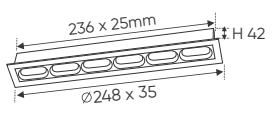

THIẾT KẾ SANG TRỌNG – ĐA DẠNG MẪU MÃ PHÙ HỢP VỚI MỌI KIẾN TRÚC

AFC 486 12W 777.000

Điện áp: 220V-50/60Hz
Bóng LED SMD 100lm/W - Ra~95
Thân đèn: Hợp kim nhôm
Góc chiếu: 80°
Lắp đặt: Âm trần

- 3000K
- 4000K
- 6000K

AFC 486 24W 1.209.000

Điện áp: 220V-50/60Hz
Bóng LED SMD 100lm/W - Ra~95
Thân đèn: Hợp kim nhôm
Góc chiếu: 80°
Lắp đặt: Âm trần

- 3000K
- 4000K
- 6000K

DÂY LED DÁN COB 480 D DC 24V-10W/m

Cuộn 10m 1.181.000

Ưu Điểm: Ánh sáng đồng đều, không bị đốm, độ bền cao

Điện áp: DC 24V
Công suất: 10W/1m (480 Chips/m)
Chiều rộng vỉ mạch: 8mm
Đoạn cắt 50mm

DÂY LED DÁN SMD DC 24V-9W/m

Cuộn 10m 1.099.000

Điện áp: DC 24V
Bóng LED SMD 110lm/W - Ra~90
Công suất: 9W/1m (120 bóng)
Chiều rộng vỉ mạch: 8mm
Đoạn cắt 50mm

Kích thước nhỏ gọn và có thể được lắp đặt vào hộp âm tường & tủ điện.

NGUỒN MỎNG	40W-24V	L86 x W34 x H15	378.000
NGUỒN MỎNG	65W-24V	L107 x W34 x H15	447.000
NGUỒN MỎNG	100W-24V	L125 x W34 x H15	542.000
NGUỒN MỎNG	200W-24V	L173 x W34 x H15	636.000

NGUỒN DC 24V			
100W	L142 x W49 x H29	542.000	
200W	L182 x W49 x H29	636.000	

Giá trên sau chiết khấu đã bao gồm thuế giá trị gia tăng (VAT)
Giá có thể thay đổi mà không cần báo trước