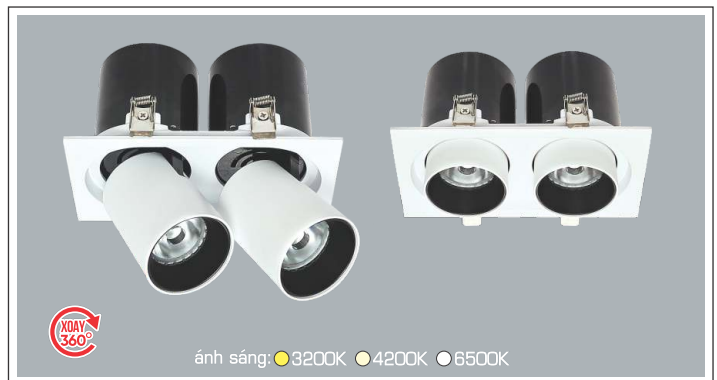

AFC 788/2 12W 2.015.000

ĐÈN LED 12W 12.001 - 12.002 - 12.003

ĐÈN LED 15W 15.001 - 15.002 - 15.003

Điện áp: AC85 - 265V-50/60Hz
Bóng LED COB 135-145Lm/W - Ra~90
Thân đèn: Hợp kim nhôm
Góc chiếu: 36°
Khoét lỗ: 90 x 165mm