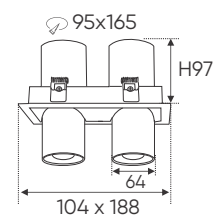

**THIẾT KẾ SANG TRỌNG - ĐA DẠNG MẪU MÃ
PHÙ HỢP VỚI MỌI KIẾN TRÚC**

AFC 781 T/2 12W 909.000

ĐÈN LED 12W 12.001 - 12.002 - 12.003

Điện áp: AC85 - 265V-50/60Hz
Bóng LED COB 135-145Lm/W - Ra~90
Thân đèn: Hợp kim nhôm
Góc chiếu: 36°
Khoét lỗ: Theo mẫu thực tế