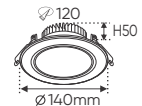

ánh sáng: ●3200K ●4200K ●6500K

AFC 426 7W 355.000
3 chế độ sáng ○●● **398.000**

ĐÈN LED 7W 7.001 - 7.002 - 7.003

Điện áp: AC85 - 265V-50/60Hz
Bóng LED chất lượng cao 130Lm/W - Ra~80
Thân đèn: Hợp kim nhôm
Góc chiếu: 120°
Khoét lỗ: 90mm