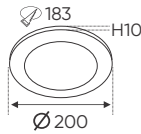

ánh sáng: ● 3200K ● 4200K ● 6500K

AFC 668 18W

556.000

ĐÈN LED 18W 18.001 - 18.002 - 18.003

Điện áp: AC85 - 265V-50/60Hz
Bóng LED SMD 130Lm/W - Ra~80
Thân đèn: Hợp kim nhôm
Góc chiếu: 120°
Khoét lỗ: 205mm