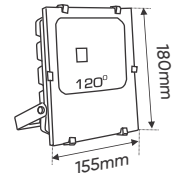

PHA 005 30W ○● 1.140.000

Kích thước: 170 x 197 x H55mm

ĐÈN LED 30W 30.001 - 30.002

Điện áp: AC85 - 265V-50/60Hz
Bóng LED Integrated LED - Ra 70
Thân đèn: Hợp kim nhôm
Kính đèn: Kính cường lực
Góc chiếu: 120°
Cấp bảo vệ: IP66