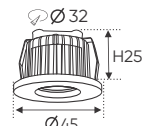

AFC 623 3W 254.000
ĐÈN LED 3W 3.001 - 3.002 - 3.003
Điện áp: AC85 - 265V-50/60Hz
Bóng LED COB 130Lm/W - Ra~90
Thân đèn: Hợp kim nhôm
Góc chiếu: 24°