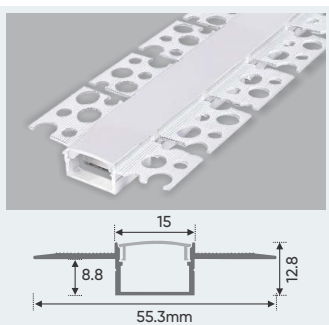

NGUỒN DC 24V			
100W	L142 x W49 x H29	542.000	
200W	L182 x W49 x H29	636.000	

B15 - 1 T
 W35.3 x H12.8mm
1.5m 375.000
 Nhôm định hình + Chụp nhựa Dẻo

B15 - 1 D
 W35.3 x H12.8mm
1.5m 375.000
 Nhôm định hình + Chụp nhựa Dẻo