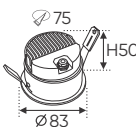

AFC 660 D 9W 452.000

ĐÈN LED 9W 9.001 - 9.002 - 9.003

Điện áp: AC85 - 265V-50/60Hz
Bóng LED COB 135-145Lm/W - Ra~90
Thân đèn: Hợp kim nhôm
Góc chiếu: 50°
Khoét lỗ: 75mm