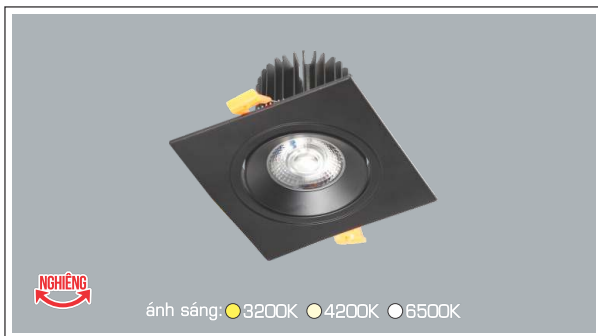

AFC 767 D/1 12W 649.000

ĐÈN LED 12W 12.001 - 12.002 - 12.003

Điện áp: AC85 - 265V-50/60Hz
Bóng LED COB 135-145Lm/W - Ra~90
Thân đèn: Hợp kim nhôm
Góc chiếu: 24°
Khoét lỗ: 90mm