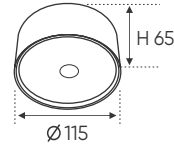

AFC 640 T AFC 640 D

ánh sáng: ● 3200K ● 4200K ● 6500K

AFC 640 12W 830.000

ĐÈN LED 12W 12.001 - 12.002 - 12.003

Điện áp: AC85 - 265V~50/60Hz
Bóng LED COB 135-145Lm/W - Ra~90
Thân đèn: Hợp kim nhôm
Góc chiếu: 55°