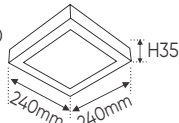

AFC 556 18W   **852.000**
3 chế độ sáng ○●○   **1.088.000**

ĐÈN LED 18W 18.001 - 18.002 - 18.003

Điện áp: AC85 - 265V-50/60Hz
Bóng LED chất lượng cao 130Lm/W - Ra~80
Thân đèn: Hợp kim nhôm
Góc chiếu: 120°
Thi công: Lắp nổi

ánh sáng: ● 3200K ● 4200K ● 6500K

AFC 556 22W   **1.091.000**
3 chế độ sáng ○●○   **1.368.000**

ĐÈN LED 22W 22.001 - 22.002 - 22.003

Điện áp: AC85 - 265V-50/60Hz
Bóng LED chất lượng cao 130Lm/W - Ra~80
Thân đèn: Hợp kim nhôm
Góc chiếu: 120°
Thi công: Lắp nổi