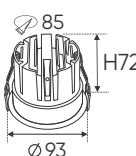

AFC 730 15W 745.000
923.000

ĐÈN LED 15W 15.001 - 15.002 - 15.003

Điện áp: AC85 - 265V-50/60Hz
Bóng LED COB 135-145Lm/W - Ra~90
Thân đèn: Hợp kim nhôm
Góc chiếu: 55°
Khoét lỗ: 85mm