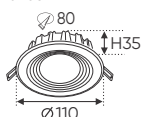

AFC 441 V 9W 371.000
3 chế độ sáng ●●● **427.000**

ĐÈN LED 9W 9.001 - 9.002 - 9.003

Điện áp: AC85 - 265V-50/60Hz
Bóng LED chất lượng cao 130Lm/W - Ra~80
Thân đèn: Hợp kim nhôm
Góc chiếu: 120°
Khoét lỗ: 85mm