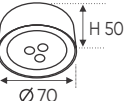

ánh sáng: ● 3200K ● 4200K ● 6500K

AFC 643 D 7W 649.000

ĐÈN LED 7W 7.001 - 7.002 - 7.003

Điện áp: AC85 - 265V~50/60Hz
Bóng LED SMD 150Lm/W - Ra~70
Thân đèn: Hợp kim nhôm
Góc chiếu: 30°