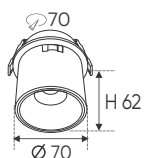

ĐÈN LED 9W 9.001 - 9.002 - 9.003

Điện áp: AC85 - 265V~50/60Hz
Bóng LED COB 135-145Lm/W - Ra~90
Thân đèn: Hợp kim nhôm
Góc chiếu: 55°