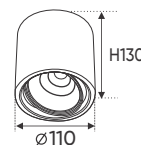

AFC 647 T 12W 482.000

ĐÈN LED 12W 12.001 - 12.002 - 12.003

Điện áp: AC85 - 265V~50/60Hz
Bóng LED COB 135-145Lm/W - Ra~90
Thân đèn: Sắt sơn tĩnh điện
Tản nhiệt: Nhôm cao cấp
Góc chiếu: 24°