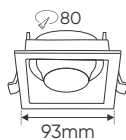

AFC 390/2 - MR16 (Không Bóng)
681.000

Thân đèn: Hợp kim nhôm
Khoét lỗ: 80 x 160mm