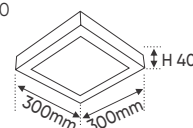

Điện áp: AC85 - 265V-50/60Hz
Bóng LED SMD 130Lm/W - Ra~80
Thân đèn: Hợp kim nhôm
Góc chiếu: 120°

Giá trên sau chiết khấu đã bao gồm thuế giá trị gia tăng (VAT)
Giá có thể thay đổi mà không cần báo trước