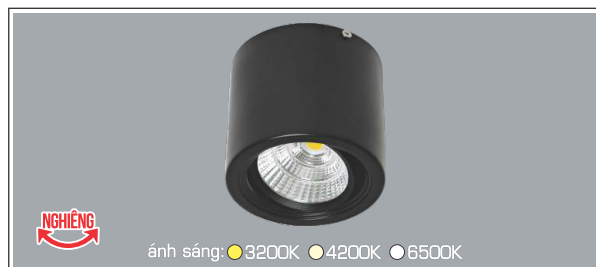

AFC 647 D 12W 482.000

ĐÈN LED 12W 12.001 - 12.002 - 12.003

Điện áp: AC85 - 265V~50/60Hz
Bóng LED COB 135-145Lm/W - Ra~90
Thân đèn: Sắt sơn tĩnh điện
Tản nhiệt: Nhôm cao cấp
Góc chiếu: 24°