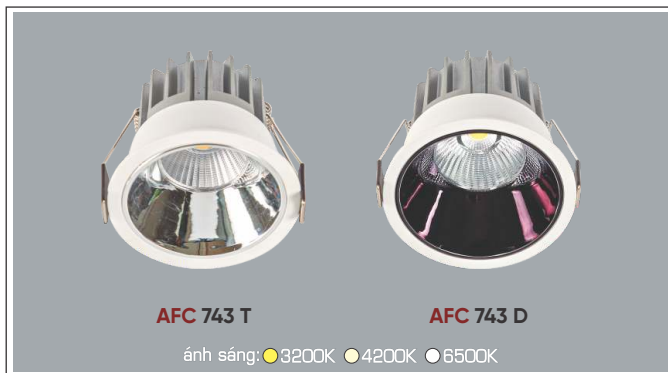

ảnh sáng: ● 3200K ● 4200K ● 6500K

AFC 743 9W

3 chế độ sáng ●●●

ĐÈN LED 9W 9.001 - 9.002 - 9.003

Điện áp: AC85 - 265V-50/60Hz
Bóng LED COB 135-145Lm/W - Ra~90
Thân đèn: Hợp kim nhôm
Góc chiếu: 36°
Khoét lỗ: 75mm

516.000
643.000