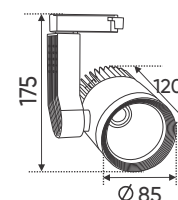

Giá trên sau chiết khấu đã bao gồm thuế giá trị gia tăng (VAT)
Giá có thể thay đổi mà không cần báo trước