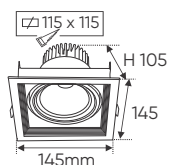

AFC 758/2 12W   **1.167.000**
3 chế độ sáng ○●○ **1.392.000**

ĐÈN LED 12W 12.001 - 12.002 - 12.003

Điện áp: AC85 - 265V-50/60Hz
Bóng LED COB 135-145Lm/W - Ra~90
Thân đèn: Hợp kim nhôm
Góc chiếu: 24°
Khoét lỗ: 115 x 225mm