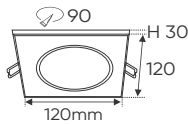

AFC 754/2 9W   **714.000**
3 chế độ sáng ○●○ **869.000**

ĐÈN LED 9W 9.001 - 9.002 - 9.003

Điện áp: AC85 - 265V-50/60Hz
Bóng LED chất lượng cao 130Lm/W - Ra~80
Thân đèn: Hợp kim nhôm
Góc chiếu: 120°
Khoét lỗ: 90 x 190mm