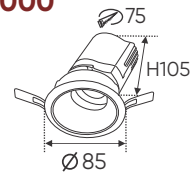

AFC 747 9W 630.000
930.000

ĐÈN LED 9W 9.001 - 9.002 - 9.003
Điện áp: AC85 - 265V-50/60Hz
Bóng LED COB 135-145Lm/W - Ra~90
Thân đèn: Hợp kim nhôm
Góc chiếu: 60°
Khoét lỗ: 90mm