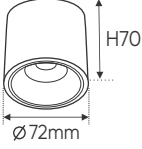

AFC 684 D 7W 467.000

ĐÈN LED 7W 7.001 - 7.002 - 7.003

Điện áp: AC85 - 265V-50/60Hz
Bóng LED COB 135-145Lm/W - Ra~90
Thân đèn: Hợp kim nhôm
Góc chiếu: 60°