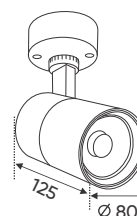

Bóng LED COB 135-145Lm/W - Ra~90

Thân đèn: Hợp kim nhôm

Góc chiếu: 24°

Lắp đặt: Đế ngồi

Ứng dụng: Phòng trưng bày, Showroom, Shop fashion, Trung tâm thương mại...

Giá trên sau chiết khấu đã bao gồm thuế giá trị gia tăng (VAT)
Giá có thể thay đổi mà không cần báo trước