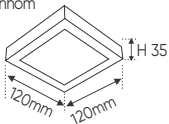

ánh sáng: ● 3200K ● 4200K ● 6500K

AFC 556 D 6W **416.000**
 3 chế độ sáng ○●○ **558.000**

ĐÈN LED 6W 6.001 - 6.002 - 6.003

Điện áp: AC85 - 265V-50/60Hz
 Bóng LED chất lượng cao 130Lm/W - Ra~80
 Thân đèn: Hợp kim nhôm
 Góc chiếu: 120°