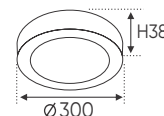

ánh sáng: ● 3200K ● 4200K ● 6500K

AFC 555 D 12W 613.000
3 chế độ sáng ○○○ **779.000**

ĐÈN LED 12W 12.001 - 12.002 - 12.003

Điện áp: AC85 - 265V-50/60Hz

Bóng LED chất lượng cao 130Lm/W - Ra~80

Thân đèn: Hợp kim nhôm

Góc chiếu: 120°

Thi công: Lắp nổi