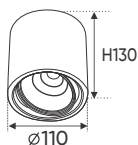

AFC 647 D 7W 445.000

ĐÈN LED 7W 7.001 - 7.002 - 7.003

Điện áp: AC85 - 265V~50/60Hz
Bóng LED COB 135-145Lm/W - Ra~90
Thân đèn: Sắt sơn tĩnh điện
Tản nhiệt: Nhôm cao cấp
Góc chiếu: 24°