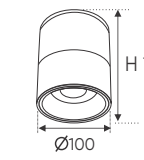

ảnh sáng: ● 3200K ● 4200K ● 6500K

AFC 819 12W 1.017.000

ĐÈN LED 12W 12.001 - 12.002 - 12.003

Điện áp: AC85 - 265V~50/60Hz
Bóng LED COB 135-145Lm/W - Ra~90
Thân đèn: Hợp kim nhôm
Góc chiếu: 36°
Lắp đặt: Lắp nổi