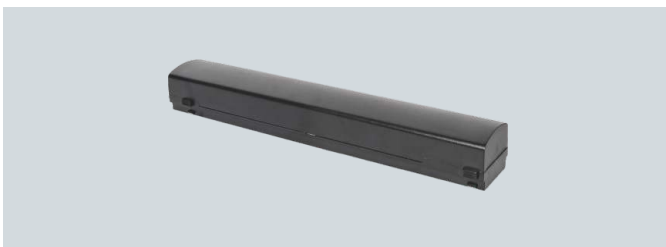

BỘ NGUỒN NỔI # 35
L263 x W33 x H25
DC 48V - 100W **698.000**
DC 48V - 200W **1.044.000**