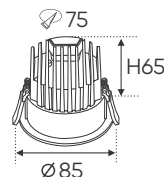

**THIẾT KẾ SANG TRỌNG - ĐA DẠNG MẪU MẪ
PHÙ HỢP VỚI MỌI KIẾN TRÚC**

1 ĐÈN 2 CÔNG NĂNG CHIẾU SÁNG

AFC 635 10W 442.000

3 màu sáng ●○○

Điện áp: AC85 - 265V-50/60Hz
Bóng LED chất lượng cao - Ra~80
Thân đèn: Hợp kim nhôm
Góc chiếu: 36°
Khoét lỗ: 75mm