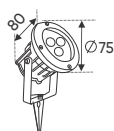

CÂY GHIM CỎ

160mm	61.000
210mm	83.000
260mm	140.000

Thân cây ghim: Nhôm

Giá trên sau chiết khấu đã bao gồm thuế giá trị gia tăng (VAT)
Giá có thể thay đổi mà không cần báo trước