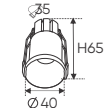

ánh sáng: ● 3200K ● 4200K ● 6500K

AFC 786 T 7W 813.000
ĐÈN LED 7W 7.001 - 7.002 - 7.003

Điện áp: AC85 - 265V-50/60Hz
Bóng LED COB 135-145Lm/W - Ra~90
Thân đèn: Hợp kim nhôm
Góc chiếu: 15°
Khoét lỗ: 65mm