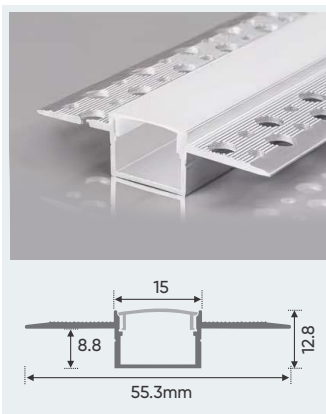

A15 - 1 T

W35.3 x H12.8mm

1.5m 250.000

Nhôm định hình + Chụp nhựa PC

A15 - 1 D

W35.3 x H12.8mm

1.5m 250.000

Nhôm định hình + Chụp nhựa PC