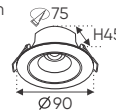

AFC 618 T 12W 581.000

ĐÈN LED 12W 12.001 - 12.002 - 12.003

Điện áp: AC85 - 265V-50/60Hz
Bóng LED COB 135-145Lm/W - Ra~90
Thân đèn: Hợp kim nhôm
Góc chiếu: 36°
Khoét lỗ: 95mm