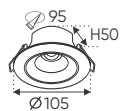

AFC 618 D 3W 306.000

ĐÈN LED 3W 3.001 - 3.002 - 3.003

Điện áp: AC85 - 265V-50/60Hz
Bóng LED COB 135-145Lm/W - Ra~90
Thân đèn: Hợp kim nhôm
Góc chiếu: 24°
Khoét lỗ: 55mm