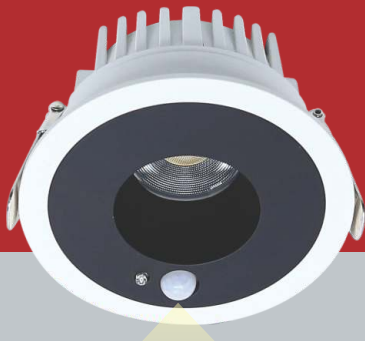

**THIẾT KẾ SANG TRỌNG - ĐA DẠNG MẪU MẪ
PHÙ HỢP VỚI MỌI KIẾN TRÚC**

ĐÈN CẢM BIẾN

- THÂN ĐÈN: HỢP KIM NHÔM TẢN NHIỆT TỐT - NGUỒN DRIVER RỜI
- DRIVER CÁCH LY - AN TOÀN ĐIỆN - ĐỘ BỀN CAO
- ĐIỆN ÁP: AC85 - 265V-50/60Hz
- BÓNG LED COB SỬ DỤNG CHIPS BRIDGELUX - 135-145lm/W
- CHỈ SỐ HOÀN MÀU Ra~90
- ÁNH SÁNG: 3200K - 4200K - 6500K
- TUỔI THỌ: 30.000h
- BẢO HÀNH: 3 NĂM
- ỨNG DỤNG: LỐI ĐI, HÀNH LANG

AFC 554 12W 565.000

ĐÈN LED 12W 12.001 - 12.002 - 12.003

Điện áp: AC85 - 265V-50/60Hz
Bóng LED COB 135-145lm/W - Ra~90
Thân đèn: Hợp kim nhôm
Góc chiếu: 55°
Khoét lỗ: 75mm
Thi công: Lắp âm trần
Ứng dụng: Lối đi, hành lang

AFC 552 12W 587.000

ĐÈN LED 12W 12.001 - 12.002 - 12.003

Điện áp: AC85 - 265V-50/60Hz
Bóng LED COB 135-145lm/W - Ra~90
Thân đèn: Hợp kim nhôm
Góc chiếu: 60°
Khoét lỗ: 75mm
Thi công: Lắp âm trần
Ứng dụng: Lối đi, hành lang

AFC 654 T 12W 758.000

ĐÈN LED 12W 12.001 - 12.002 - 12.003

Điện áp: AC85 - 265V-50/60Hz
Bóng LED COB 135-145lm/W - Ra~90
Thân đèn: Hợp kim nhôm
Góc chiếu: 30°
Thi công: Lắp nổi
Ứng dụng: Lối đi, hành lang

AFC 654 D 12W 758.000

ĐÈN LED 12W 12.001 - 12.002 - 12.003

Điện áp: AC85 - 265V-50/60Hz
Bóng LED COB 135-145lm/W - Ra~90
Thân đèn: Hợp kim nhôm
Góc chiếu: 30°
Thi công: Lắp nổi
Ứng dụng: Lối đi, hành lang

Giá trên sau chiết khấu đã bao gồm thuế giá trị gia tăng (VAT)
Giá có thể thay đổi mà không cần báo trước