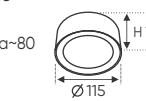

Giá trên sau chiết khấu đã bao gồm thuế giá trị gia tăng (VAT)
Giá có thể thay đổi mà không cần báo trước