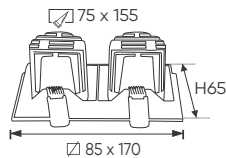

AFC 764/1 12W   **845.000**
3 chế độ sáng ○○○   **967.000**

ĐÈN LED 12W 12.001 - 12.002 - 12.003

Điện áp: AC85 - 265V-50/60Hz
Bóng LED COB 135-145Lm/W - Ra~90
Thân đèn: Hợp kim nhôm
Góc chiếu: 36°
Khoét lỗ: 95mm