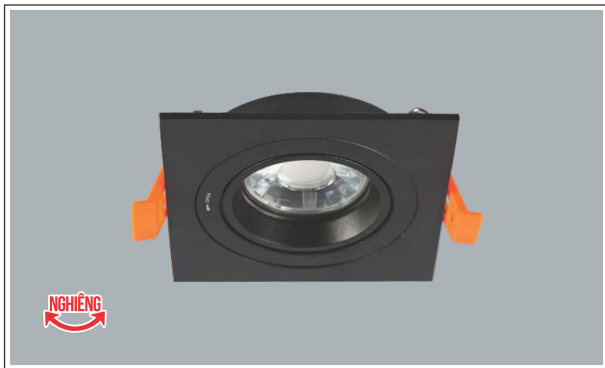

AFC 388 D/1 - MR16 (Không Bóng)
270.000

Thân đèn: Hợp kim nhôm
Khoét lỗ: 80mm