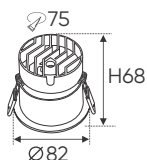

AFC 782 9W 439.000
3 chế độ sáng ○○○

ĐÈN LED 9W 9.001 - 9.002 - 9.003

Điện áp: AC85 - 265V-50/60Hz
Bóng LED COB 135-145Lm/W - Ra~90
Thân đèn: Hợp kim nhôm
Góc chiếu: 50°
Khoét lỗ: 75mm