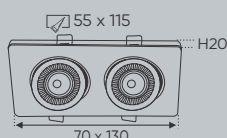

ánh sáng: ● 3200K ● 4200K ○ 6500K

AFC 770 T/2 7W 665.000

ĐÈN LED 7W 7.001 - 7.002 - 7.003

Điện áp: AC85 - 265V-50/60Hz
Bóng LED COB 135-145Lm/W - Ra~90
Thân đèn: Hợp kim nhôm
Góc chiếu: 36°
Khoét lỗ: 75 x 157mm