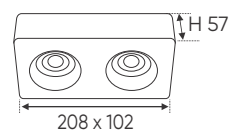

AFC 769 D/1 12W 621.000

ĐÈN LED 12W 12.001 - 12.002 - 12.003

Điện áp: AC85 - 265V-50/60Hz
Bóng LED COB 135-145Lm/W - Ra~90
Thân đèn: Hợp kim nhôm
Góc chiếu: 36°