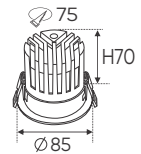

NEW

ánh sáng: ● 3200K ● 4200K ● 6500K

AFC 716 D 10W 445.000

ĐÈN LED 10W 10.001 - 10.002 - 10.003
Điện áp: AC85 - 265V-50/60Hz
Bóng LED COB 135-145Lm/W - Ra~90
Thân đèn: Hợp kim nhôm
Góc chiếu: 36°
Khoét lỗ: 75mm