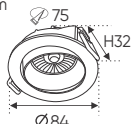

AFC 606 T 5W 497.000

ĐÈN LED 5W 5.001 - 5.002 - 5.003

Điện áp: AC85 - 265V-50/60Hz
Bóng LED COB 135-145Lm/W - Ra~90
Thân đèn: Hợp kim nhôm
Góc chiếu: 24°
Khoét lỗ: 75mm