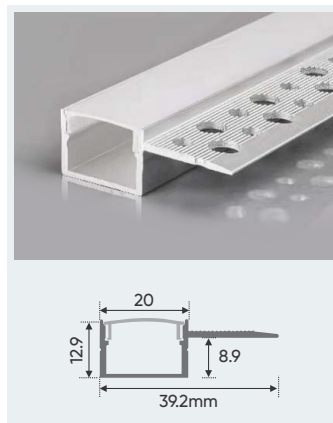

A15 - 2 T

W55.3 x H12.8mm

1.5m 269.000

Nhôm định hình + Chụp nhựa PC

A15 - 2 D

W55.3 x H12.8mm

1.5m 269.000

Nhôm định hình + Chụp nhựa PC