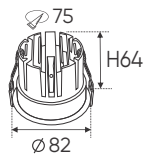

AFC 730 12W 689.000
811.000

ĐÈN LED 12W 12.001 - 12.002 - 12.003

Điện áp: AC85 - 265V-50/60Hz
Bóng LED COB 135-145Lm/W - Ra~90
Thân đèn: Hợp kim nhôm
Góc chiếu: 55°
Khoét lỗ: 85mm