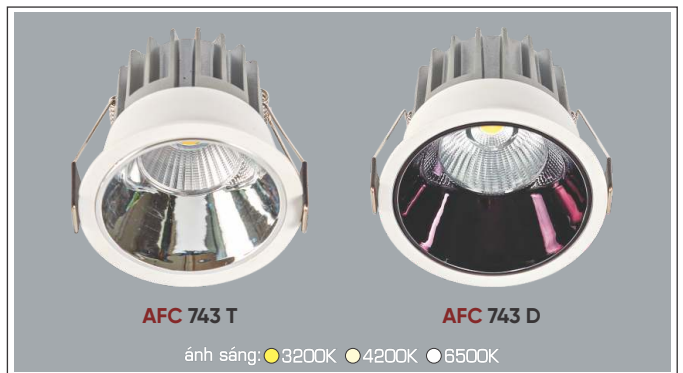

ảnh sáng: ● 3200K ● 4200K ● 6500K

AFC 743 15W

ĐÈN LED 15W 15.001 - 15.002 - 15.003

Điện áp: AC85 - 265V-50/60Hz
Bóng LED COB 135-145Lm/W - Ra~90
Thân đèn: Hợp kim nhôm
Góc chiếu: 36°
Khoét lỗ: 95mm

691.000