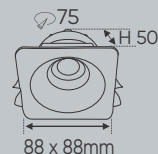

ánh sáng: ● 3200K ● 4200K ○ 6500K

AFC 762/1 7W 514.000

ĐÈN LED 7W 7.001 - 7.002 - 7.003

Điện áp: AC85 - 265V-50/60Hz
Bóng LED COB 135-145Lm/W - Ra~90
Thân đèn: Hợp kim nhôm
Góc chiếu: 24°