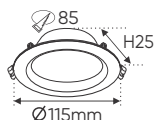

AFC 674 T 12W 387.000
3 chế độ sáng ●●● 457.000

ĐÈN LED 12W 12.001 - 12.002 - 12.003

Điện áp: AC85 - 265V-50/60Hz
Bóng LED chất lượng cao 130Lm/W - Ra~80
Thân đèn: Hợp kim nhôm
Góc chiếu: 120°
Khoét lỗ: 114mm