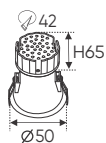

GIẢM CHÓI

ánh sáng: ● 3200K ● 4200K ● 6500K

AFC 740 3W 346.000

ĐÈN LED 3W 3.001 - 3.002 - 3.003
Điện áp: AC85 - 265V-50/60Hz
Bóng LED COB 135-145Lm/W - Ra~90
Thân đèn: Hợp kim nhôm
Góc chiếu: 36°
Khoét lỗ: 42mm