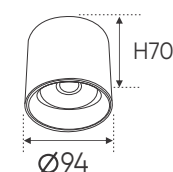

3 màu sáng ●○○

Điện áp: AC85 - 265V-50/60Hz
Bóng LED chất lượng cao - Ra~80
Thân đèn: Hợp kim nhôm
Góc chiếu: 55°

1 Đèn 2 Công Năng Chiếu Sáng Toả Và Gom

AFC 659 20W 788.000

3 màu sáng ●○○

Điện áp: AC85 - 265V-50/60Hz
Bóng LED chất lượng cao - Ra~80
Thân đèn: Hợp kim nhôm
Góc chiếu: 55°