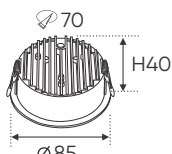

1 Đèn 2 Công Năng Chiếu Sáng Toả Và Gom