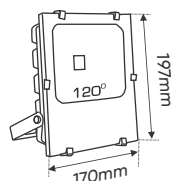

PHA 005 50W ○● 1.510.000

Kích thước: 210 x 240 x H60mm

ĐÈN LED 50W 50.001 - 50.002

Điện áp: AC85 - 265V-50/60Hz
Bóng LED Integrated LED - Ra 70
Thân đèn: Hợp kim nhôm
Kính đèn: Kính cường lực
Góc chiếu: 120°
Cấp bảo vệ: IP66