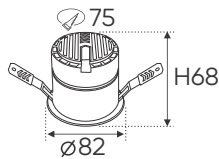

ĐÈN LED 9W 9.001 - 9.002 - 9.003

Điện áp: AC85 - 265V-50/60Hz
Bóng LED COB 135-145Lm/W - Ra~90
Thân đèn: Hợp kim nhôm
Góc chiếu: 50°
Khoét lỗ: 75mm

AFC 760 T 9W 573.000

ĐÈN LED 9W 9.001 - 9.002 - 9.003

Điện áp: AC85 - 265V-50/60Hz
Bóng LED COB 135-145Lm/W - Ra~90
Thân đèn: Hợp kim nhôm
Góc chiếu: 50°
Khoét lỗ: 75mm