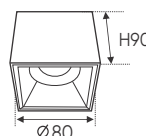

AFC 632 D 10W 695.000

ĐÈN LED 10W 10.001 - 10.002 - 10.003

Điện áp: AC85 - 265V-50/60Hz

Bóng LED COB 135-145Lm/W - Ra~90

Thân đèn: Hợp kim nhôm

Góc chiếu: 60°

Ứng dụng: Lắp ban công, lối đi

Cấp bảo vệ: IP65