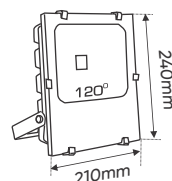

Giá trên sau chiết khấu đã bao gồm thuế giá trị gia tăng (VAT)
Giá có thể thay đổi mà không cần báo trước