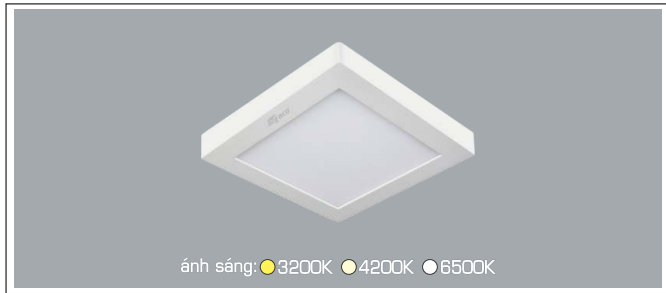

ĐÈN LED 22W 22.001 - 22.002 - 22.003

Điện áp: AC85 - 265V-50/60Hz

Bóng LED chất lượng cao 130Lm/W - Ra~80

Thân đèn: Hợp kim nhôm

Góc chiếu: 120°

Thi công: Lắp nổi

Giá trên sau chiết khấu đã bao gồm thuế giá trị gia tăng (VAT)
Giá có thể thay đổi mà không cần báo trước