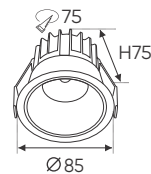

516.000
643.000