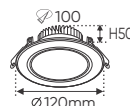

ánh sáng: ●3200K ●4200K ●6500K

AFC 426 12W 469.000
3 chế độ sáng ○●● **535.000**

ĐÈN LED 12W 12.001 - 12.002 - 12.003

Điện áp: AC85 - 265V-50/60Hz
Bóng LED chất lượng cao 130Lm/W - Ra~80
Thân đèn: Hợp kim nhôm
Góc chiếu: 120°
Khoét lỗ: 120mm