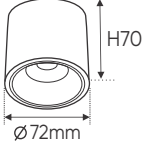

AFC 684 T 10W 577.000

ĐÈN LED 10W 10.001 - 10.002 - 10.003

Điện áp: AC85 - 265V-50/60Hz
Bóng LED COB 135-145Lm/W - Ra~90
Thân đèn: Hợp kim nhôm
Góc chiếu: 60°