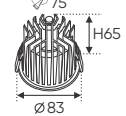

Điện áp: AC85 - 265V-50/60Hz
Bóng LED hiệu suất cao 140Lm/W - Ra~90
Thân đèn: Hợp kim nhôm
Góc chiếu: 50°
Khoét lỗ: 75mm

AFC 625 D 12W 502.000
AFC 625 D 15W 540.000