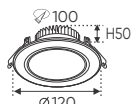

AFC 424 9W   **398.000**
3 chế độ sáng ○○○   **460.000**

ĐÈN LED 9W 9.001 - 9.002 - 9.003

Điện áp: AC85 - 265V-50/60Hz
Bóng LED chất lượng cao 130Lm/W - Ra~80
Thân đèn: Hợp kim nhôm
Góc chiếu: 120°
Khoét lỗ: 100mm