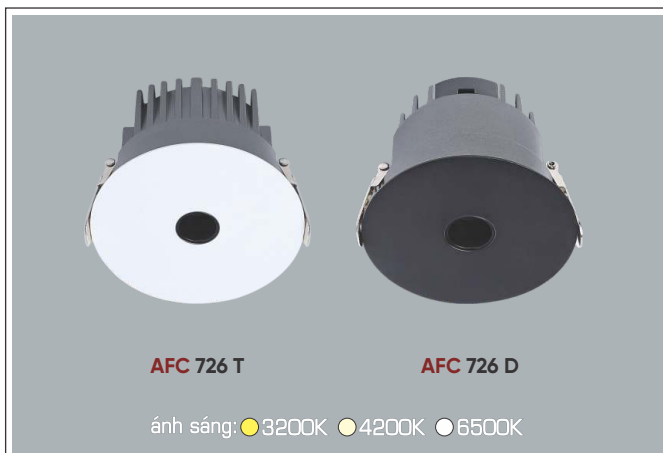

AFC 726 7W 437.000

ĐÈN LED 7W 7.001 - 7.002 - 7.003

Điện áp: AC85 - 265V-50/60Hz
Bóng LED COB 135-145Lm/W - Ra~90
Thân đèn: Hợp kim nhôm
Góc chiếu: 36°
Khoét lỗ: 65mm