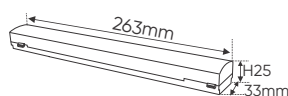

RAY NỔI SIÊU MỎNG # 35
1m **363.000**
1m5 **545.000**
2m **727.000**

Giá trên sau chiết khấu đã bao gồm thuế giá trị gia tăng (VAT)
Giá có thể thay đổi mà không cần báo trước

THÔNG TIN KỸ THUẬT ĐÈN RAY NAM CHÂM: