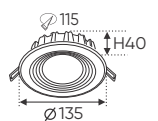

AFC 441 V 7W 320.000
3 chế độ sáng ●●● **367.000**

ĐÈN LED 7W 7.001 - 7.002 - 7.003

Điện áp: AC85 - 265V-50/60Hz
Bóng LED chất lượng cao 130Lm/W - Ra~80
Thân đèn: Hợp kim nhôm
Góc chiếu: 120°
Khoét lỗ: 80mm