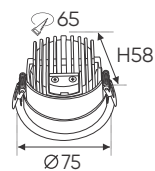

AFC 726 9W 509.000

ĐÈN LED 9W 9.001 - 9.002 - 9.003

Điện áp: AC85 - 265V-50/60Hz
Bóng LED COB 135-145Lm/W - Ra~90
Thân đèn: Hợp kim nhôm
Góc chiếu: 36°
Khoét lỗ: 75mm