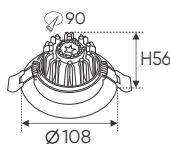

AFC 737 7W 398.000

ĐÈN LED 7W 7.001 - 7.002 - 7.003

Điện áp: AC85 - 265V-50/60Hz
Bóng LED COB 135-145Lm/W - Ra~90
Thân đèn: Hợp kim nhôm
Góc chiếu: 36°
Khoét lỗ: 75mm