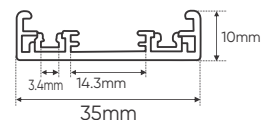

Giá trên sau chiết khấu đã bao gồm thuế giá trị gia tăng (VAT)
Giá có thể thay đổi mà không cần báo trước