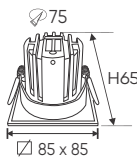

AFC 764/2 7W   **1.188.000**
3 chế độ sáng ○○○   **1.357.000**

ĐÈN LED 7W 7.001 - 7.002 - 7.003

Điện áp: AC85 - 265V-50/60Hz
Bóng LED COB 135-145Lm/W - Ra~90
Thân đèn: Hợp kim nhôm
Góc chiếu: 24°
Khoét lỗ: 75 x 155mm