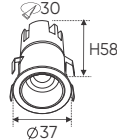

AFC 603 3W 413.000
AFC 603 5W 435.000

ĐÈN LED 3W 3.001 - 3.002 - 3.003

Điện áp: AC85 - 265V-50/60Hz
Bóng LED COB 130Lm/W - Ra~90
Thân đèn: Hợp kim nhôm
Góc chiếu: 36°
Khoét lỗ: 30mm