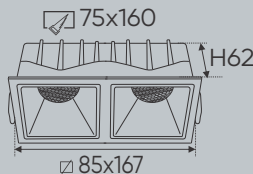

ánh sáng: ● 3200K ● 4200K ● 6500K

AFC 748/2 9W 1.054.000

ĐÈN LED 9W 9.001 - 9.002 - 9.003

Điện áp: AC85 - 265V-50/60Hz
Bóng LED COB 135-145Lm/W - Ra~90
Thân đèn: Hợp kim nhôm
Góc chiếu: 23°
Khoét lỗ: 75 x 160mm