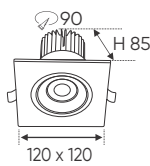

AFC 767 D/2 12W 1.263.000

ĐÈN LED 12W 12.001 - 12.002 - 12.003

Điện áp: AC85 - 265V-50/60Hz
Bóng LED COB 135-145Lm/W - Ra~90
Thân đèn: Hợp kim nhôm
Góc chiếu: 24°
Khoét lỗ: 90 x 195mm