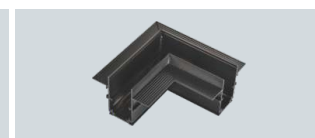

NỐI GÓC L (Âm) 243.000