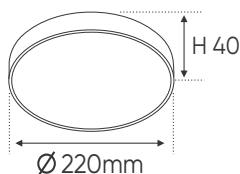

AFC 579 T 32W 1.040.000

ĐÈN LED 32W 32.001 - 32.002 - 32.003

Điện áp: AC85 - 265V-50/60Hz
Bóng LED SMD 125Lm/W - Ra~80
Thân đèn: Hợp kim nhôm
Góc chiếu: 120°
Thi công: Lắp nổi