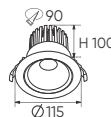

Điện áp: AC85 - 265V-50/60Hz
Bóng LED COB 135-145Lm/W - Ra~90
Thân đèn: Hợp kim nhôm
Góc chiếu: 24°
Khoét lỗ: 90mm

AFC 727 18W 913.000
ĐÈN LED 18W 18.001 - 18.002 - 18.003