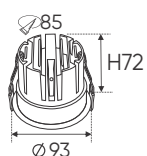

AFC 715 12W 437.000

ĐÈN LED 10W 10.001 - 10.002 - 10.003

Điện áp: AC85 - 265V-50/60Hz
Bóng LED hiệu suất cao 140Lm/W - Ra~80
Thân đèn: Hợp kim nhôm
Góc chiếu: 60°
Khoét lỗ: 75mm

AFC 729 10W 423.000

ĐÈN LED 10W 10.001 - 10.002 - 10.003

Điện áp: AC85 - 265V-50/60Hz
Bóng LED COB 135-145Lm/W - Ra~90
Thân đèn: Hợp kim nhôm
Góc chiếu: 60°
Khoét lỗ: 75mm

AFC 730 7W 430.000
513.000

ĐÈN LED 7W 7.001 - 7.002 - 7.003

Điện áp: AC85 - 265V-50/60Hz
Bóng LED COB 135-145Lm/W - Ra~90
Thân đèn: Hợp kim nhôm
Góc chiếu: 55°
Khoét lỗ: 55mm

AFC 730 10W 476.000
593.000

ĐÈN LED 10W 10.001 - 10.002 - 10.003

Điện áp: AC85 - 265V-50/60Hz
Bóng LED COB 135-145Lm/W - Ra~90
Thân đèn: Hợp kim nhôm
Góc chiếu: 55°
Khoét lỗ: 75mm

AFC 730 12W 689.000
811.000

ĐÈN LED 12W 12.001 - 12.002 - 12.003

Điện áp: AC85 - 265V-50/60Hz
Bóng LED COB 135-145Lm/W - Ra~90
Thân đèn: Hợp kim nhôm
Góc chiếu: 55°
Khoét lỗ: 85mm

AFC 730 15W 745.000
923.000

ĐÈN LED 15W 15.001 - 15.002 - 15.003

Điện áp: AC85 - 265V-50/60Hz
Bóng LED COB 135-145Lm/W - Ra~90
Thân đèn: Hợp kim nhôm
Góc chiếu: 55°
Khoét lỗ: 85mm