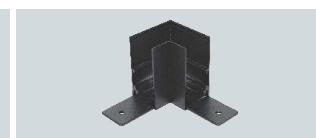

NỐI GÓC L (Nổi) 226.000