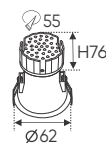

GIẢM CHÓI

ánh sáng: ● 3200K ● 4200K ● 6500K

AFC 740 7W 435.000

ĐÈN LED 7W 7.001 - 7.002 - 7.003
Điện áp: AC85 - 265V-50/60Hz
Bóng LED COB 135-145Lm/W - Ra~90
Thân đèn: Hợp kim nhôm
Góc chiếu: 36°
Khoét lỗ: 55mm