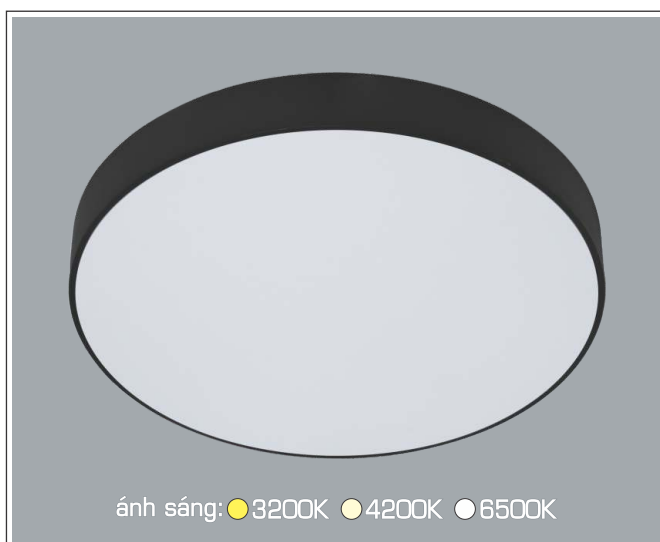

AFC 579 D 40W 1.548.000

ĐÈN LED 40W 40.001 - 40.002 - 40.003

Điện áp: AC85 - 265V-50/60Hz

Bóng LED SMD 125Lm/W - Ra~80

Thân đèn: Hợp kim nhôm

Góc chiếu: 120°

Thi công: Lắp nổi

Giá trên sau chiết khấu đã bao gồm thuế giá trị gia tăng (VAT)
Giá có thể thay đổi mà không cần báo trước