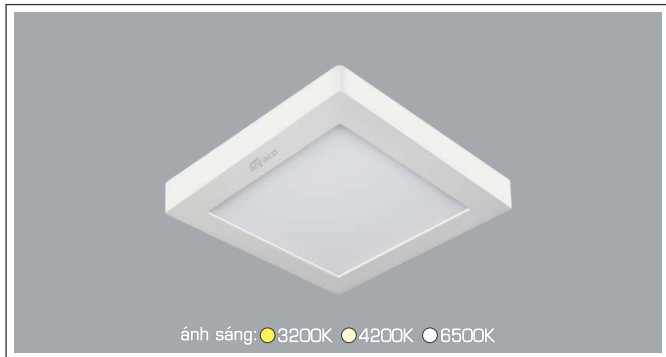

ánh sáng: ● 3200K ● 4200K ● 6500K

AFC 556 18W   **852.000**
3 chế độ sáng ○●○   **1.088.000**

ĐÈN LED 18W 18.001 - 18.002 - 18.003

Điện áp: AC85 - 265V-50/60Hz
Bóng LED chất lượng cao 130Lm/W - Ra~80
Thân đèn: Hợp kim nhôm
Góc chiếu: 120°
Thi công: Lắp nổi