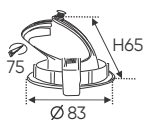

AFC 723 3W 455.000

ĐÈN LED 3W 3.001 - 3.002 - 3.003

Điện áp: AC85 - 265V-50/60Hz
Bóng LED COB 135-145Lm/W - Ra-90
Thân đèn: Hợp kim nhôm
Góc chiếu: 24°
Khoét lỗ: 75mm