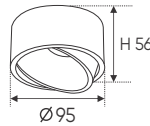

AFC 679 D 10W 673.000

ĐÈN LED 10W 10.001 - 10.002 - 10.003

Điện áp: AC85 - 265V~50/60Hz
Bóng LED COB 135-145Lm/W - Ra~90
Thân đèn: Hợp kim nhôm
Góc chiếu: 36°