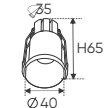

ánh sáng: ● 3200K ● 4200K ● 6500K

AFC 786 T 5W 590.000
ĐÈN LED 5W 5.001 - 5.002 - 5.003

Điện áp: AC85 - 265V-50/60Hz
Bóng LED COB 135-145Lm/W - Ra~90
Thân đèn: Hợp kim nhôm
Góc chiếu: 15°
Khoét lỗ: 35mm