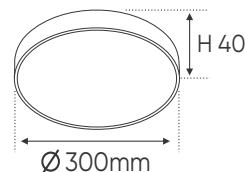

Bóng LED SMD 125Lm/W - Ra~80

Thân đèn: Hợp kim nhôm

Góc chiếu: 120°

Thi công: Lắp nổi

Giá trên sau chiết khấu đã bao gồm thuế giá trị gia tăng (VAT)
Giá có thể thay đổi mà không cần báo trước

PANEL LED ỒP TRẦN NỔI CAO CẤP