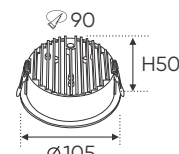

1 Đèn 2 Công Năng Chiếu Sáng Toả Và Gom