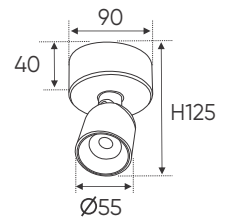

AFC 816 T 7W Đế Ngồi
725.000

ĐÈN LED 7W 7.001 - 7.002 - 7.003

Điện áp: AC85 - 265V~50/60Hz
Bóng LED COB 135-145Lm/W - Ra~90
Thân đèn: Hợp kim nhôm
Góc chiếu: 24°