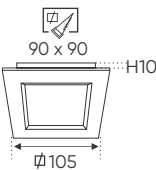

Điện áp: AC85 - 265V-50/60Hz
 Bóng LED SMD 130Lm/W - Ra~80
 Thân đèn: Hợp kim nhôm
 Góc chiếu: 120°
 Khoét lỗ: 205mm

ánh sáng: ● 4200K

AFC 669 4W

249.000

ĐÈN LED 4W 4.003

Điện áp: AC85 - 265V-50/60Hz
 Bóng LED SMD 130Lm/W - Ra~80
 Thân đèn: Hợp kim nhôm
 Góc chiếu: 120°
 Khoét lỗ: 90 x 90mm