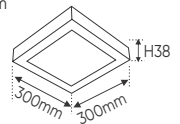

AFC 556 D 22W   **1.091.000**
3 chế độ sáng ○●○   **1.368.000**

ĐÈN LED 22W 22.001 - 22.002 - 22.003

Điện áp: AC85 - 265V-50/60Hz
Bóng LED chất lượng cao 130Lm/W - Ra~80
Thân đèn: Hợp kim nhôm
Góc chiếu: 120°