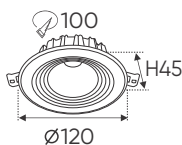

AFC 529A 15W 592.000

ĐÈN LED 15W 15.001 - 15.002 - 15.003

Điện áp: AC85 - 265V-50/60Hz

Bóng LED COB 135-145Lm/W - Ra~90

Thân đèn: Hợp kim nhôm

Góc chiếu: 60°

Khoét lỗ: 145mm