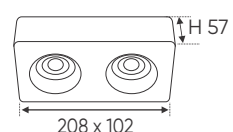

Giá trên sau chiết khấu đã bao gồm thuế giá trị gia tăng (VAT)
Giá có thể thay đổi mà không cần báo trước