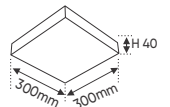

Giá trên sau chiết khấu đã bao gồm thuế giá trị gia tăng (VAT)
Giá có thể thay đổi mà không cần báo trước