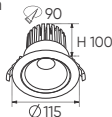

ĐÈN LED 12W 12.001 - 12.002 - 12.003
Điện áp: AC85 - 265V-50/60Hz
Bóng LED COB 135-145Lm/W - Ra~90
Thân đèn: Hợp kim nhôm
Góc chiếu: 24°
Khoét lỗ: 90mm

AFC 727 15W 694.000
ĐÈN LED 15W 15.001 - 15.002 - 15.003