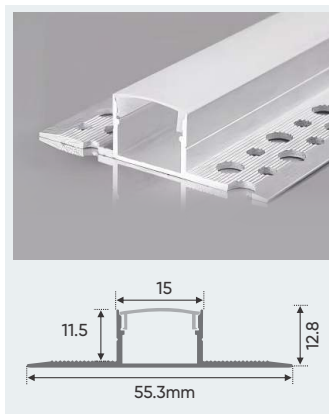

A15 - 2 D

W55.3 x H12.8mm

1.5m 269.000

Nhôm định hình + Chụp nhựa PC