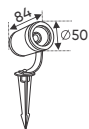

RC 06 7W 898.000

Điện áp: AC85 - 265V-50/60Hz
Bóng LED COB 135-145Lm/W - Ra~90
Thân đèn: Hợp kim nhôm
Góc chiếu: 24°
Cấp bảo vệ: IP65