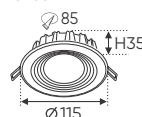

AFC 441 V 12W 437.000
3 chế độ sáng ●●● **502.000**

ĐÈN LED 12W 12.001 - 12.002 - 12.003

Điện áp: AC85 - 265V-50/60Hz
Bóng LED chất lượng cao 130Lm/W - Ra~80
Thân đèn: Hợp kim nhôm
Góc chiếu: 120°
Khoét lỗ: 115mm