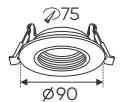

AFC 390/1 - MR16 (Không Bóng)
349.000

Thân đèn: Hợp kim nhôm
Khoét lỗ: 80mm