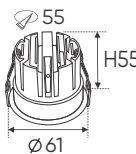

AFC 730 10W 476.000
593.000

ĐÈN LED 10W 10.001 - 10.002 - 10.003

Điện áp: AC85 - 265V-50/60Hz
Bóng LED COB 135-145Lm/W - Ra~90
Thân đèn: Hợp kim nhôm
Góc chiếu: 55°
Khoét lỗ: 75mm