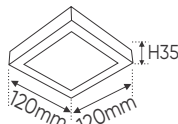

ánh sáng: ● 3200K ● 4200K ● 6500K