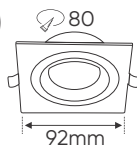

AFC 388 T/1 - MR16 (Không Bóng)
270.000

Thân đèn: Hợp kim nhôm
Khoét lỗ: 80mm