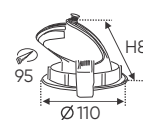

AFC 723 12W 768.000

ĐÈN LED 12W 12.001 - 12.002 - 12.003

Điện áp: AC85 - 265V-50/60Hz
Bóng LED COB 135-145Lm/W - Ra-90
Thân đèn: Hợp kim nhôm
Góc chiếu: 24°
Khoét lỗ: 95mm