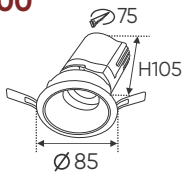

AFC 749 D 10W 751.000
3 chế độ sáng ○○○
869.000

ĐÈN LED 10W 10.001 - 10.002 - 10.003
Điện áp: AC85 - 265V-50/60Hz
Bóng LED COB 135-145Lm/W - Ra~90
Thân đèn: Hợp kim nhôm
Góc chiếu: 24°
Khoét lỗ: 75mm