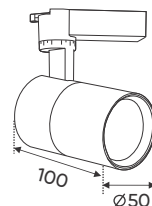

AFC 908 9W Đế Ray
547.000

ĐÈN LED 9W 9.001 - 9.002 - 9.003

Điện áp: AC85 - 265V~50/60Hz
Bóng LED COB 135-145Lm/W - Ra~90
Thân đèn: Hợp kim nhôm
Góc chiếu: 24°
Lắp đặt: Thanh ray

Ứng dụng: Phòng trưng bày, Showroom, Shop fashion, Trưng tâm thương mại...