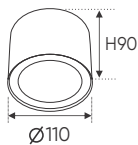

AFC 646 D 9W 415.000
3 chế độ sáng ○○○ **445.000**

ĐÈN LED 9W 9.001 - 9.002 - 9.003

Điện áp: AC85 - 265V~50/60Hz
Bóng LED chất lượng cao 130Lm/W - Ra~80
Thân đèn: Sắt sơn tĩnh điện
Góc chiếu: 120°