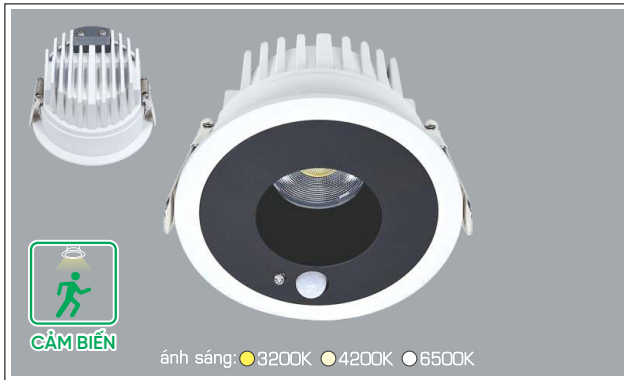

Cấp bảo vệ: IP65

**THIẾT KẾ SANG TRỌNG - ĐA DẠNG MẪU MẪ
PHÙ HỢP VỚI MỌI KIẾN TRÚC**

ĐÈN CẢM BIẾN

- THÂN ĐÈN: HỢP KIM NHÔM TẢN NHIỆT TỐT - NGUỒN DRIVER RỜI
- DRIVER CÁCH LY - AN TOÀN ĐIỆN - ĐỘ BỀN CAO
- ĐIỆN ÁP: AC85 - 265V-50/60Hz
- BÓNG LED COB SỬ DỤNG CHIPS BRIDGELUX - 135-145lm/W
- CHỈ SỐ HOÀN MÀU Ra~90
- ÁNH SÁNG: 3200K - 4200K - 6500K
- TUỔI THỌ: 30.000h
- BẢO HÀNH: 3 NĂM
- ỨNG DỤNG: LỐI ĐI, HÀNH LANG