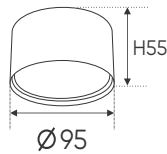

AFC 651 D 9W 411.000

ĐÈN LED 9W 9.001 - 9.002 - 9.003

Điện áp: AC85 - 265V~50/60Hz
Bóng LED chất lượng cao 130Lm/W - Ra~80
Thân đèn: Hợp kim nhôm
Góc chiếu: 120°