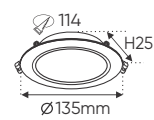

Điện áp: AC85 - 265V-50/60Hz
Bóng LED chất lượng cao 130Lm/W - Ra~80
Thân đèn: Hợp kim nhôm
Góc chiếu: 120°
Khoét lỗ: 114mm

Giá trên sau chiết khấu đã bao gồm thuế giá trị gia tăng (VAT)
Giá có thể thay đổi mà không cần báo trước