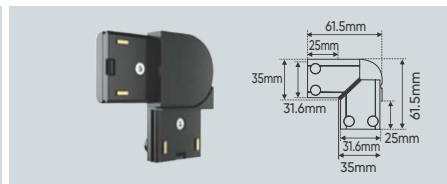

**NỐI GÓC RAY NỔI RN - DC 48V
149.000**