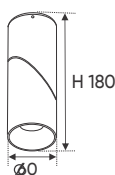

ảnh sáng: ● 3200K ● 4200K ● 6500K

AFC 856 7W 766.000

ĐÈN LED 7W 7.001 - 7.002 - 7.003

Điện áp: AC85 - 265V~50/60Hz
Bóng LED COB 135-145Lm/W - Ra~90
Thân đèn: Hợp kim nhôm
Góc chiếu: 36°
Lắp đặt: Lắp nổi