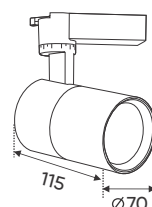

AFC 908 15W Đế Ray
678.000

ĐÈN LED 15W 15.001 - 15.002 - 15.003

Điện áp: AC85 - 265V~50/60Hz
Bóng LED COB 135-145Lm/W - Ra~90
Thân đèn: Hợp kim nhôm
Góc chiếu: 24°
Lắp đặt: Thanh ray

Ứng dụng: Phòng trưng bày, Showroom, Shop fashion, Trưng tâm thương mại...