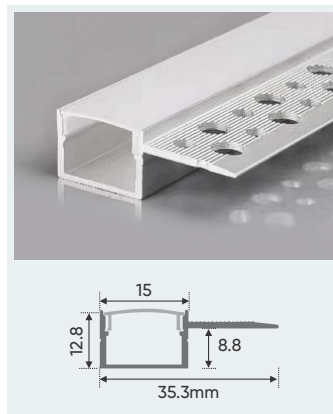

A15 - 1 T

W35.3 x H12.8mm

1.5m 250.000

Nhôm định hình + Chụp nhựa PC

A15 - 1 D

W35.3 x H12.8mm

1.5m 250.000

Nhôm định hình + Chụp nhựa PC