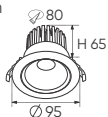

ĐÈN LED 7W 7.001 - 7.002 - 7.003
Điện áp: AC85 - 265V-50/60Hz
Bóng LED COB 135-145Lm/W - Ra~90
Thân đèn: Hợp kim nhôm
Góc chiếu: 24°
Khoét lỗ: 80mm

AFC 727 12W 626.000
3 chế độ sáng ○○○
748.000