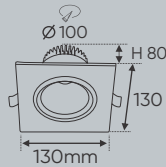

ánh sáng: ● 3200K ● 4200K ● 6500K

AFC 318/2 7W 798.000

ĐÈN LED 7W 7.001 - 7.002 - 7.003

Điện áp: AC85 - 265V-50/60Hz
Bóng LED COB 135-145Lm/W - Ra~90
Thân đèn: Sắt sơn tĩnh điện
Tản nhiệt: Nhôm cao cấp
Góc chiếu: 24°