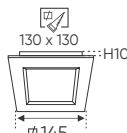

ánh sáng: ● 3200K ● 4200K ● 6500K

AFC 669 12W

405.000

3 chế độ sáng ○●○

544.000

ĐÈN LED 12W 12.001 - 12.002 - 12.003

Điện áp: AC85 - 265V-50/60Hz
Bóng LED SMD 130Lm/W - Ra~80
Thân đèn: Hợp kim nhôm
Góc chiếu: 120°
Khoét lỗ: 150 x 150mm