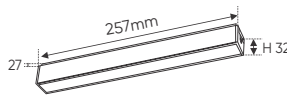

Điện áp: DC 48V
Bóng LED chất lượng cao 115Lm/W - Ra~90
Thân đèn: Hợp kim nhôm
Góc chiếu: 120°
Thi công: Lắp ray nổi siêu mỏng # 26

RNM 26A 18W - DC 48V L384 x W26 x H32 **871.000**