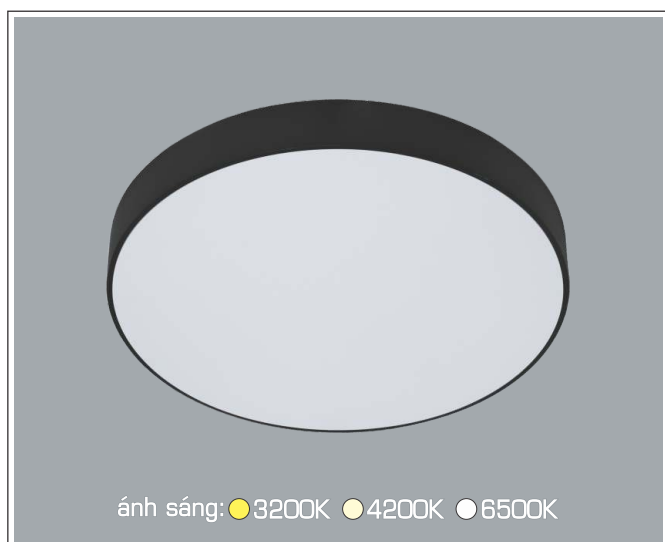

ĐÈN LED 22W 22.001 - 22.002 - 22.003

Điện áp: AC85 - 265V-50/60Hz

Bóng LED SMD 125Lm/W - Ra~80

Thân đèn: Hợp kim nhôm

Góc chiếu: 120°

Thi công: Lắp nổi

AFC 579 D 32W 1.040.000

ĐÈN LED 32W 32.001 - 32.002 - 32.003