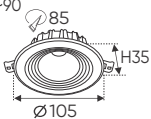

AFC 523 5W 345.000

ĐÈN LED 5W 5.001 - 5.002 - 5.003

Điện áp: AC85 - 265V-50/60Hz
Bóng LED COB 135-145Lm/W - Ra~90
Thân đèn: Hợp kim nhôm
Góc chiếu: 45°
Khoét lỗ: 85mm

ánh sáng: ●3200K ●4200K ●6500K