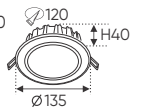

AFC 441 B 7W 320.000
3 chế độ sáng ●●● **367.000**

ĐÈN LED 7W 7.001 - 7.002 - 7.003

Điện áp: AC85 - 265V-50/60Hz
Bóng LED chất lượng cao 130Lm/W - Ra~80
Thân đèn: Hợp kim nhôm
Góc chiếu: 120°
Khoét lỗ: 80mm