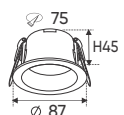

AFC 618 T 3W 306.000

ĐÈN LED 3W 3.001 - 3.002 - 3.003

Điện áp: AC85 - 265V-50/60Hz
Bóng LED COB 135-145Lm/W - Ra~90
Thân đèn: Hợp kim nhôm
Góc chiếu: 24°
Khoét lỗ: 55mm