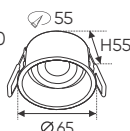

AFC 508 7W   **741.000**
ĐÈN LED 7W 7.001 - 7.002 - 7.003

Điện áp: AC85 - 265V-50/60Hz
Bóng LED COB 135-145Lm/W - Ra~90
Thân đèn: Hợp kim nhôm
Góc chiếu: 30°
Khoét lỗ: 85mm