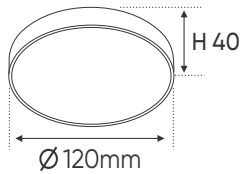

AFC 579 T 15W 584.000

ĐÈN LED 15W 15.001 - 15.002 - 15.003

Điện áp: AC85 - 265V-50/60Hz
Bóng LED SMD 125Lm/W - Ra~80
Thân đèn: Hợp kim nhôm
Góc chiếu: 120°
Thi công: Lắp nổi