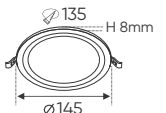

4 TRONG 1 ●○○ - 3CĐ

ĐÈN LED 12W 12.001 - 12.002 - 12.003

Điện áp: 220V-50/60Hz
Bóng LED SMD chất lượng cao - Ra~80
Thân đèn: Hợp kim nhôm
Quang thông 856Lm
Góc chiếu: 120°