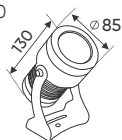

PHA CỘT 009 10W 1.227.000

Điện áp: AC85 - 265V-50/60Hz
Bóng LED COB 135-145Lm/W - Ra~90
Thân đèn: Hợp kim nhôm
Góc chiếu: 24°
Cấp bảo vệ: IP65