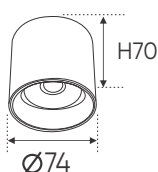

1 Đèn 2 Công Năng Chiếu Sáng Toả Và Gom