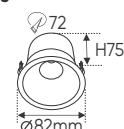

AFC 725 10W 556.000

ĐÈN LED 10W 10.001 - 10.002 - 10.003

Điện áp: AC85 - 265V-50/60Hz
Bóng LED COB 135-145Lm/W - Ra~90
Thân đèn: Hợp kim nhôm
Góc chiếu: 36°
Khoét lỗ: 72mm

AFC 725 12W 563.000

ĐÈN LED 12W 12.001 - 12.002 - 12.003