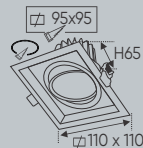

ánh sáng: ● 3200K ● 4200K ○ 6500K

AFC 762/1 15W 802.000

ĐÈN LED 15W 15.001 - 15.002 - 15.003

Điện áp: AC85 - 265V-50/60Hz
Bóng LED COB 135-145Lm/W - Ra~90
Thân đèn: Hợp kim nhôm
Góc chiếu: 24°