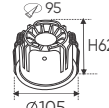

ánh sáng: ● 3200K ● 4200K ● 6500K

AFC 712 D 15W 735.000
ĐÈN LED 15W 15.001 - 15.002 - 15.003

Điện áp: AC85 - 265V-50/60Hz
Bóng LED COB 135-145Lm/W - Ra~90
Thân đèn: Hợp kim nhôm
Góc chiếu: 50°
Khoét lỗ: 95mm