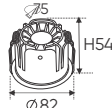

ánh sáng: ● 3200K ● 4200K ● 6500K

AFC 712 T 12W 677.000
3 chế độ sáng ○○○ **799.000**

ĐÈN LED 12W 12.001 - 12.002 - 12.003

Điện áp: AC85 - 265V-50/60Hz
Bóng LED COB 135-145Lm/W - Ra~90
Thân đèn: Hợp kim nhôm
Góc chiếu: 50°
Khoét lỗ: 95mm