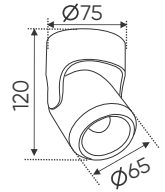

AFC 866 7W Đế Ngồi
487.000

ĐÈN LED 7W 7.001 - 7.002 - 7.003

Điện áp: AC85 - 265V~50/60Hz
Bóng LED COB 135-145Lm/W - Ra~90
Thân đèn: Hợp kim nhôm
Góc chiếu: 24°
Lắp đặt: Đế ngồi