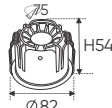

ánh sáng: ● 3200K ● 4200K ● 6500K

AFC 712 D 12W 677.000
3 chế độ sáng ○○○ **799.000**

ĐÈN LED 12W 12.001 - 12.002 - 12.003

Điện áp: AC85 - 265V-50/60Hz
Bóng LED COB 135-145Lm/W - Ra~90
Thân đèn: Hợp kim nhôm
Góc chiếu: 50°
Khoét lỗ: 95mm