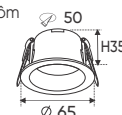

AFC 546 7W 271.000

ĐÈN LED 7W 7.001 - 7.002 - 7.003

Điện áp: AC85 - 265V-50/60Hz
Bóng LED COB 135-145Lm/W - Ra~90
Thân đèn: Hợp kim nhôm
Góc chiếu: 50°
Khoét lỗ: 75mm