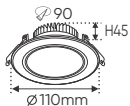

ánh sáng: ●3200K ●4200K ●6500K

AFC 428 9W 398.000
3 chế độ sáng ○●● **460.000**

ĐÈN LED 9W 9.001 - 9.002 - 9.003

Điện áp: AC85 - 265V-50/60Hz
Bóng LED chất lượng cao 130Lm/W - Ra~80
Thân đèn: Hợp kim nhôm
Góc chiếu: 120°
Khoét lỗ: 100mm