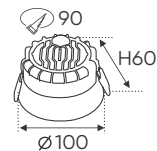

651.000
768.000

ảnh sáng: ● 3200K ● 4200K ● 6500K

AFC 744 D 10W

3 chế độ sáng ●●●

ĐÈN LED 10W 10.001 - 10.002 - 10.003

Điện áp: AC85 - 265V-50/60Hz
Bóng LED COB 135-145Lm/W - Ra~90
Thân đèn: Hợp kim nhôm
Góc chiếu: 24°
Khoét lỗ: 90mm