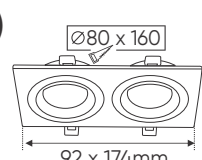

AFC 388 D/2 - MR16 (Không Bóng)
540.000

Thân đèn: Hợp kim nhôm
Khoét lỗ: 80 x 160mm