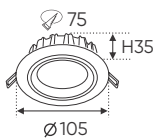

ánh sáng: ● 3200K ● 4200K ● 6500K

AFC 442 9W 369.000
3 chế độ sáng ○○○ **423.000**

ĐÈN LED 9W 9.001 - 9.002 - 9.003

Điện áp: AC85 - 265V-50/60Hz
Bóng LED chất lượng cao 130Lm/W - Ra~80
Thân đèn: Hợp kim nhôm
Góc chiếu: 120°
Khoét lỗ: 85mm