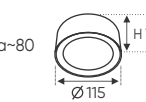

ánh sáng: ● 3200K ● 4200K ● 6500K

AFC 644 D 3W 483.000

ĐÈN LED 3W 3.001 - 3.002 - 3.003

Điện áp: AC85 - 265V~50/60Hz
Bóng LED COB 135-145Lm/W - Ra~90
Thân đèn: Hợp kim nhôm
Góc chiếu: 120°