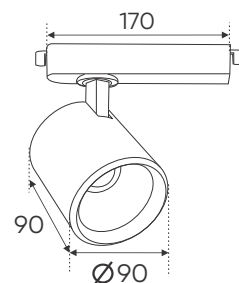

AFC 862 20W
1.095.000

ĐÈN LED 20W 20.001 - 20.002 - 20.003

Điện áp: AC85 - 265V-50/60Hz
Bóng LED COB 135-145Lm/W - Ra~90
Thân đèn: Hợp kim nhôm
Góc chiếu: 36°
Lắp đặt: Thanh ray