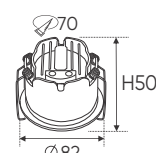

AFC 680 T

AFC 680 D

ánh sáng: ●3200K ●4200K ●6500K

AFC 680 9W 458.000

ĐÈN LED 9W 9.001 - 9.002 - 9.003

Điện áp: AC85 - 265V-50/60Hz
 Bóng LED COB 135-145Lm/W - Ra~90
 Thân đèn: Hợp kim nhôm
 Góc chiếu: 55°
 Khoét lỗ: 70mm