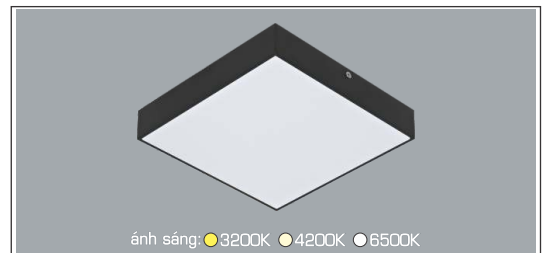

AFC 580 D 22W 819.000

ĐÈN LED 22W 22.001 - 22.002 - 22.003

Điện áp: AC85 - 265V-50/60Hz
Bóng LED SMD 125Lm/W - Ra~80
Thân đèn: Hợp kim nhôm
Góc chiếu: 120° - Thi công: Lắp nổi