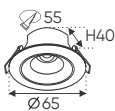

AFC 618 T 5W 390.000

ĐÈN LED 5W 5.001 - 5.002 - 5.003

Điện áp: AC85 - 265V-50/60Hz
Bóng LED COB 135-145Lm/W - Ra~90
Thân đèn: Hợp kim nhôm
Góc chiếu: 36°
Khoét lỗ: 65mm