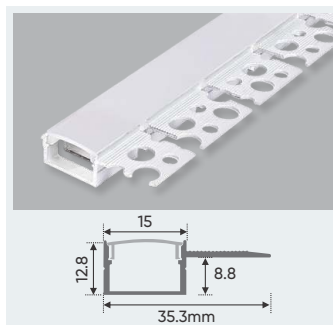

B15 - 1 T
W35.3 x H12.8mm
1.5m 375.000
Nhôm định hình + Chụp nhựa Dẻo

B15 - 1 D
W35.3 x H12.8mm
1.5m 375.000
Nhôm định hình + Chụp nhựa Dẻo

B15 - 2 T
W55.3 x H12.8mm
1.5m 398.000
Nhôm định hình + Chụp nhựa Dẻo

B15 - 2 D
W55.3 x H12.8mm
1.5m 398.000
Nhôm định hình + Chụp nhựa Dẻo