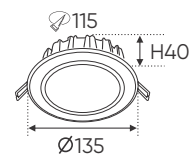

ánh sáng: ● 3200K ● 4200K ● 6500K

AFC 442 7W 316.000
3 chế độ sáng ○○○ **360.000**

ĐÈN LED 7W 7.001 - 7.002 - 7.003

Điện áp: AC85 - 265V-50/60Hz
Bóng LED chất lượng cao 130Lm/W - Ra~80
Thân đèn: Hợp kim nhôm
Góc chiếu: 120°
Khoét lỗ: 75mm