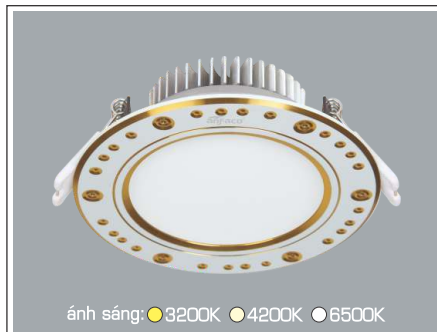

ánh sáng: ●3200K ●4200K ●6500K

AFC 426 9W 398.000
3 chế độ sáng ○●● **460.000**

ĐÈN LED 9W 9.001 - 9.002 - 9.003

Điện áp: AC85 - 265V-50/60Hz
Bóng LED chất lượng cao 130Lm/W - Ra~80
Thân đèn: Hợp kim nhôm
Góc chiếu: 120°
Khoét lỗ: 100mm