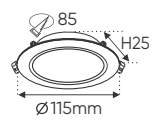

AFC 674 V 12W 387.000
3 chế độ sáng ●●● 457.000

ĐÈN LED 12W 12.001 - 12.002 - 12.003

Điện áp: AC85 - 265V-50/60Hz
Bóng LED chất lượng cao 130Lm/W - Ra~80
Thân đèn: Hợp kim nhôm
Góc chiếu: 120°
Khoét lỗ: 114mm