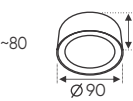

Điện áp: AC85 - 265V~50/60Hz
Bóng LED COB 135-145Lm/W - Ra~90
Thân đèn: Hợp kim nhôm
Góc chiếu: 120°

ánh sáng: ● 3200K ● 4200K ● 6500K

AFC 644 D 7W 590.000

ĐÈN LED 7W 7.001 - 7.002 - 7.003

Điện áp: AC85 - 265V~50/60Hz
Bóng LED chất lượng cao 130Lm/W - Ra~80
Thân đèn: Hợp kim nhôm
Góc chiếu: 120°