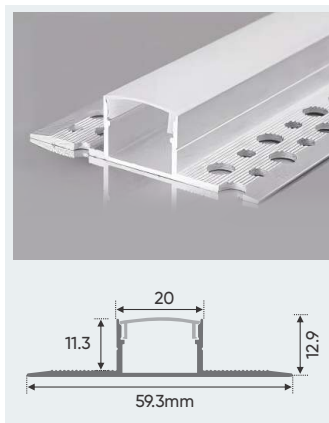

A20 - 2 D

W59.3 x H12.9mm

1.5m 288.000

Nhôm định hình + Chụp nhựa PC