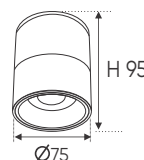

ảnh sáng: ● 3200K ● 4200K ● 6500K

AFC 645 T 15W 1.062.000

ĐÈN LED 15W 15.001 - 15.002 - 15.003

Điện áp: AC85 - 265V~50/60Hz
Bóng LED COB 135-145Lm/W - Ra~90
Thân đèn: Hợp kim nhôm
Góc chiếu: 36°