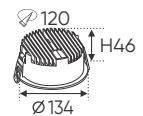

AFC 410 20W   **598.000**

ĐÈN LED 20W 20.001 - 20.002 - 20.003

Điện áp: AC85 - 265V-50/60Hz
Bóng LED chất lượng cao 150Lm/W - Ra~80
Thân đèn: Hợp kim nhôm
Góc chiếu: 110°
Khoét lỗ: 120mm