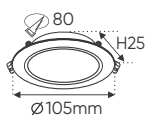

AFC 674 V 9W 348.000
3 chế độ sáng ●●● 398.000

ĐÈN LED 9W 9.001 - 9.002 - 9.003

Điện áp: AC85 - 265V-50/60Hz
Bóng LED chất lượng cao 130Lm/W - Ra~80
Thân đèn: Hợp kim nhôm
Góc chiếu: 120°
Khoét lỗ: 85mm