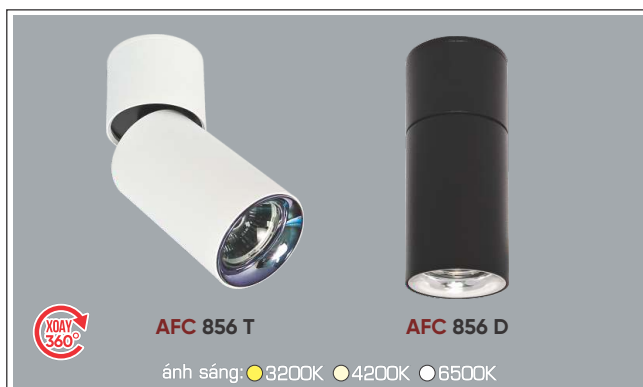

Điện áp: AC85 - 265V~50/60Hz
Bóng LED COB 135-145Lm/W - Ra~90
Thân đèn: Hợp kim nhôm
Góc chiếu: 36°
Lắp đặt: Lắp nổi

ảnh sáng: ● 3200K ● 4200K ● 6500K

AFC 856 7W 766.000

ĐÈN LED 7W 7.001 - 7.002 - 7.003

Điện áp: AC85 - 265V~50/60Hz
Bóng LED COB 135-145Lm/W - Ra~90
Thân đèn: Hợp kim nhôm
Góc chiếu: 36°
Lắp đặt: Lắp nổi