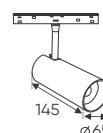

ĐẦU NỐI THẲNG - DC 48V 153.000