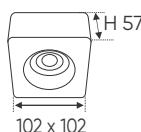

AFC 769 D/2 12W 1.214.000

ĐÈN LED 12W 12.001 - 12.002 - 12.003

Điện áp: AC85 - 265V-50/60Hz
Bóng LED COB 135-145Lm/W - Ra~90
Thân đèn: Hợp kim nhôm
Góc chiếu: 36°