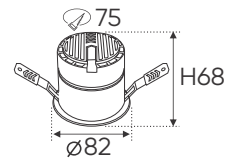

**AFC 596 9W 476.000
3 chế độ sáng ●●● 594.000**

ĐÈN LED 9W 9.001 - 9.002 - 9.003

Điện áp: AC85 - 265V-50/60Hz
Bóng LED COB 135-145Lm/W - Ra~90
Thân đèn: Hợp kim nhôm
Góc chiếu: 30°
Khoét lỗ: 90mm