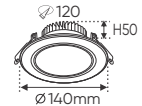

ánh sáng: ●3200K ●4200K ●6500K

AFC 428 7W 355.000
3 chế độ sáng ○●● **398.000**

ĐÈN LED 7W 7.001 - 7.002 - 7.003

Điện áp: AC85 - 265V-50/60Hz
Bóng LED chất lượng cao 130Lm/W - Ra~80
Thân đèn: Hợp kim nhôm
Góc chiếu: 120°
Khoét lỗ: 90mm