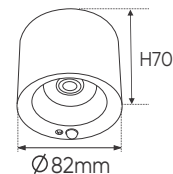

Giá trên sau chiết khấu đã bao gồm thuế giá trị gia tăng (VAT)
Giá có thể thay đổi mà không cần báo trước