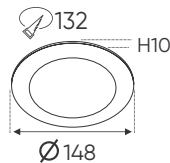

AFC 608 12W 398.000

ĐÈN LED 12W 12.001 - 12.002 - 12.003

- Điện áp: AC85 - 265V-50/60Hz
- Bóng LED chất lượng cao 130Lm/W - Ra~80
- Thân đèn: Hợp kim nhôm
- Góc chiếu: 120°
- Khoét lỗ: 155mm