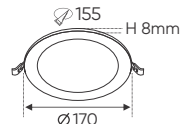

AFC 398 T 9W 396.000