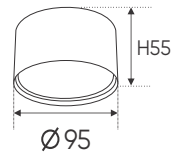

AFC 651 T 12W 488.000

ĐÈN LED 12W 12.001 - 12.002 - 12.003

Điện áp: AC85 - 265V~50/60Hz
Bóng LED chất lượng cao 130Lm/W - Ra~80
Thân đèn: Hợp kim nhôm
Góc chiếu: 120°