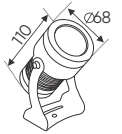

PHA CỘT 009 7W 891.000

Điện áp: AC85 - 265V-50/60Hz
Bóng LED COB 135-145Lm/W - Ra~90
Thân đèn: Hợp kim nhôm
Góc chiếu: 24°
Cấp bảo vệ: IP65