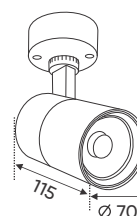

AFC 908 20W Đế Ngồi 818.000

ĐÈN LED 20W 20.001 - 20.002 - 20.003

Điện áp: AC85 - 265V~50/60Hz

Bóng LED COB 135-145Lm/W - Ra~90

Thân đèn: Hợp kim nhôm

Góc chiếu: 24°

Lắp đặt: Đế ngồi

Ứng dụng: Phòng trưng bày, Showroom, Shop fashion, Trung tâm thương mại...