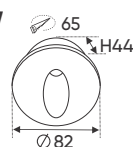

ÂM TƯỜNG 020 T 2W
387.000