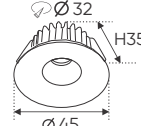

THIẾT KẾ SANG TRỌNG - ĐA DẠNG MẪU MÃ PHÙ HỢP VỚI MỌI KIẾN TRÚC

AFC 622 B 1W 234.000
ĐÈN LED 1W 1.001 - 1.002 - 1.003
Điện áp: AC85 - 265V-50/60Hz
Bóng LED SMD 150Lm/W - Ra~70
Thân đèn: Hợp kim nhôm
Góc chiếu: 30°
Khoét lỗ: 45mm

AFC 622 D 1W 234.000
ĐÈN LED 1W 1.001 - 1.002 - 1.003
Điện áp: AC85 - 265V-50/60Hz
Bóng LED SMD 150Lm/W - Ra~70
Thân đèn: Hợp kim nhôm
Góc chiếu: 30°
Khoét lỗ: 45mm

AFC 622 T 1W 234.000
ĐÈN LED 1W 1.001 - 1.002 - 1.003
Điện áp: AC85 - 265V-50/60Hz
Bóng LED SMD 150Lm/W - Ra~70
Thân đèn: Hợp kim nhôm
Góc chiếu: 30°
Khoét lỗ: 45mm

AFC 601 T 3W 275.000
ĐÈN LED 3W 3.001 - 3.002 - 3.003
Điện áp: AC85 - 265V-50/60Hz
Bóng LED COB 130Lm/W - Ra~90
Thân đèn: Hợp kim nhôm
Góc chiếu: 36°
Khoét lỗ: 42mm

AFC 601 D 3W 275.000
ĐÈN LED 3W 3.001 - 3.002 - 3.003
Điện áp: AC85 - 265V-50/60Hz
Bóng LED COB 130Lm/W - Ra~90
Thân đèn: Hợp kim nhôm
Góc chiếu: 36°
Khoét lỗ: 42mm

AFC 616 T 3W 252.000
ĐÈN LED 3W 3.001 - 3.002 - 3.003
Điện áp: AC85 - 265V-50/60Hz
Bóng LED SMD 130Lm/W - Ra~80
Thân đèn: Hợp kim nhôm
Góc chiếu: 120°
Khoét lỗ: 50mm

AFC 616 D 3W 252.000
ĐÈN LED 3W 3.001 - 3.002 - 3.003
Điện áp: AC85 - 265V-50/60Hz
Bóng LED SMD 130Lm/W - Ra~80
Thân đèn: Hợp kim nhôm
Góc chiếu: 120°
Khoét lỗ: 50mm

AFC 623 3W 254.000
ĐÈN LED 3W 3.001 - 3.002 - 3.003
Điện áp: AC85 - 265V-50/60Hz
Bóng LED COB 130Lm/W - Ra~90
Thân đèn: Hợp kim nhôm
Góc chiếu: 24°

AFC 627 3W 254.000
ĐÈN LED 3W 3.001 - 3.002 - 3.003
Điện áp: AC85 - 265V-50/60Hz
Bóng LED COB 130Lm/W - Ra~90
Thân đèn: Hợp kim nhôm
Góc chiếu: 24°

AFC 628 3W 254.000
ĐÈN LED 3W 3.001 - 3.002 - 3.003
Điện áp: AC85 - 265V-50/60Hz
Bóng LED COB 130Lm/W - Ra~90
Thân đèn: Hợp kim nhôm
Góc chiếu: 24°

AFC 629 3W 299.000
ĐÈN LED 3W 3.001 - 3.002 - 3.003
Điện áp: AC85 - 265V-50/60Hz
Bóng LED COB 130Lm/W - Ra~90
Thân đèn: Hợp kim nhôm
Góc chiếu: 24°