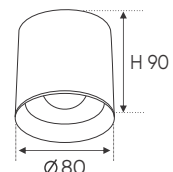

Giá trên sau chiết khấu đã bao gồm thuế giá trị gia tăng (VAT)
Giá có thể thay đổi mà không cần báo trước