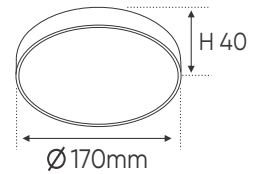

AFC 579 T 22W 819.000

ĐÈN LED 22W 22.001 - 22.002 - 22.003

Điện áp: AC85 - 265V-50/60Hz
Bóng LED SMD 125Lm/W - Ra~80
Thân đèn: Hợp kim nhôm
Góc chiếu: 120°
Thi công: Lắp nổi