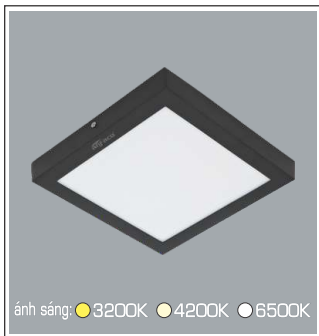

ánh sáng: ● 3200K ● 4200K ● 6500K

ánh sáng: ● 3200K ● 4200K ● 6500K

ánh sáng: ● 3200K ● 4200K ● 6500K

AFC 556 D 12W   **613.000**
3 chế độ sáng ○●○   **779.000**

ĐÈN LED 12W 12.001 - 12.002 - 12.003

Điện áp: AC85 - 265V-50/60Hz
Bóng LED chất lượng cao 130Lm/W - Ra~80
Thân đèn: Hợp kim nhôm
Góc chiếu: 120°