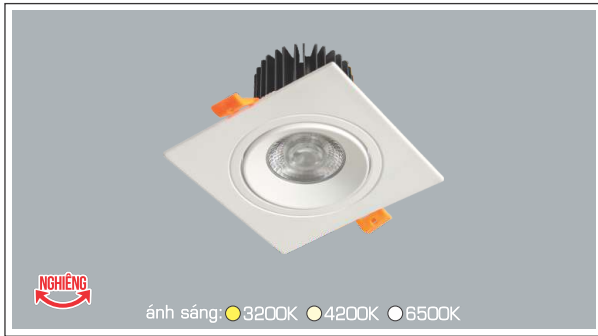

DOWNLIGHT LED ÂM TRẦN CAO CẤP

- THÂN ĐÈN: HỢP KIM NHÔM TẢN NHIỆT TỐT - NGUỒN DRIVER RỜI
- DRIVER CÁCH LY - AN TOÀN ĐIỆN - ĐỘ BỀN CAO
- ĐIỆN ÁP: AC85 - 265V-50/60Hz
- BÓNG LED COB DÙNG CHIPS BRIDGELUX - 135-145Lm/W
- CHỈ SỐ HOÀN MÀU Ra~90
- ẢNH SÁNG: 3200K - 4200K - 6500K
- TUỔI THỌ: 30.000h
- BẢO HÀNH: 3 NĂM

AFC 767 T/1 12W 649.000

ĐÈN LED 12W 12.001 - 12.002 - 12.003

Điện áp: AC85 - 265V-50/60Hz
Bóng LED COB 135-145Lm/W - Ra~90
Thân đèn: Hợp kim nhôm
Góc chiếu: 24°
Khoét lỗ: 90mm