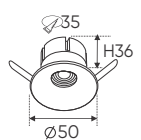

AFC 604 3W 367.000
AFC 604 5W 385.000

ĐÈN LED 3W 3.001 - 3.002 - 3.003

Điện áp: AC85 - 265V-50/60Hz
Bóng LED COB 130Lm/W - Ra~90
Thân đèn: Hợp kim nhôm
Góc chiếu: 36°
Khoét lỗ: 35mm