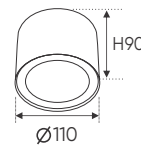

AFC 646 T 12W 461.000

ĐÈN LED 12W 12.001 - 12.002 - 12.003

Điện áp: AC85 - 265V~50/60Hz
Bóng LED chất lượng cao 130Lm/W - Ra~80
Thân đèn: Sắt sơn tĩnh điện
Góc chiếu: 120°