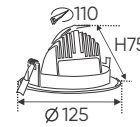

ánh sáng: ● 3200K ● 4200K ● 6500K

AFC 714 7W 670.000

ĐÈN LED 7W 7.001 - 7.002 - 7.003

Điện áp: AC85 - 265V-50/60Hz
Bóng LED COB 135-145Lm/W - Ra-90
Thân đèn: Hợp kim nhôm
Góc chiếu: 24°
Khoét lỗ: 90mm