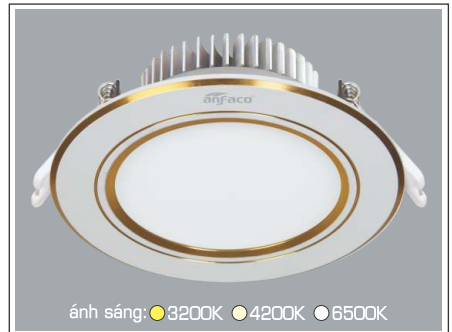

ánh sáng: ●3200K ●4200K ●6500K

AFC 428 12W 469.000
3 chế độ sáng ○●● **535.000**

ĐÈN LED 12W 12.001 - 12.002 - 12.003

Điện áp: AC85 - 265V-50/60Hz
Bóng LED chất lượng cao 130Lm/W - Ra~80
Thân đèn: Hợp kim nhôm
Góc chiếu: 120°
Khoét lỗ: 120mm