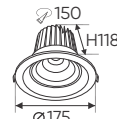

Giá trên sau chiết khấu đã bao gồm thuế giá trị gia tăng (VAT)
Giá có thể thay đổi mà không cần báo trước