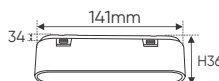

RN 023 6W - DC 48V 527.000

L141 x W34 x H36

Điện áp: DC 48V

Bóng LED chất lượng cao 115lm/W - Ra~90

Thân đèn: Hợp kim nhôm

Góc chiếu: 120°

Thi công: Lắp ray nổi siêu mỏng # 35