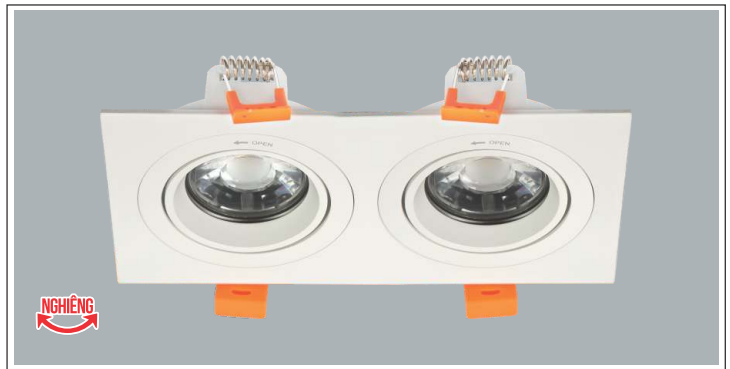

AFC 388 T/2 - MR16 (Không Bóng)
540.000

Thân đèn: Hợp kim nhôm
Khoét lỗ: 80 x 160mm