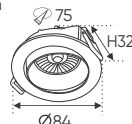

AFC 606 D 5W 497.000

ĐÈN LED 5W 5.001 - 5.002 - 5.003

Điện áp: AC85 - 265V-50/60Hz
Bóng LED COB 135-145Lm/W - Ra~90
Thân đèn: Hợp kim nhôm
Góc chiếu: 24°
Khoét lỗ: 75mm