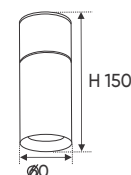

Giá trên sau chiết khấu đã bao gồm thuế giá trị gia tăng (VAT)
Giá có thể thay đổi mà không cần báo trước