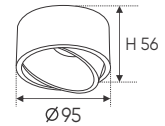

AFC 655 T 10W 693.000

ĐÈN LED 10W 10.001 - 10.002 - 10.003

Điện áp: AC85 - 265V~50/60Hz
Bóng LED SMD 130Lm/W - Ra~90
Thân đèn: Hợp kim nhôm
Góc chiếu: 30°